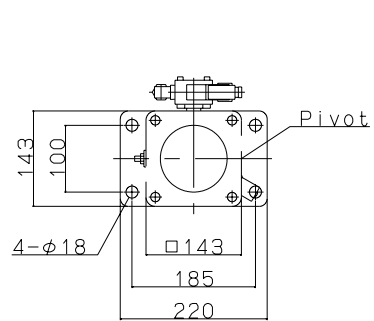

Stroke	L
100	221
150	271
200	321
250	371
300	421
350	471
400	521
500	621
600	721
700	821
800	921

Stroke	JC
0~160	105
161~250	130
251~400	175
401~630	245
631~800	295

JIS Symbol

Model: MS665-A(B)(D)-FB-125X350-HD  
 Maker: KONAN  
 File Name: MS66-A-FB-125-HD