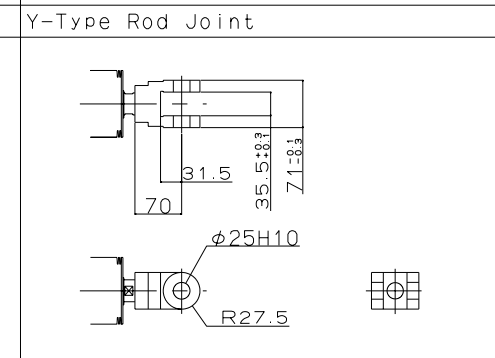

Stroke	L
100	221
150	271
200	321
250	371
300	421
350	471
400	521
500	621
600	721
700	821
800	921

Stroke	JC
0~160	105
161~250	130
251~400	175
401~630	245
631~800	295

JIS Symbol

Model: MS665-A(B)(D)-FB-125X350-HD  
 Maker: KONAN  
 File Name: MS66-A-FB-125-HD