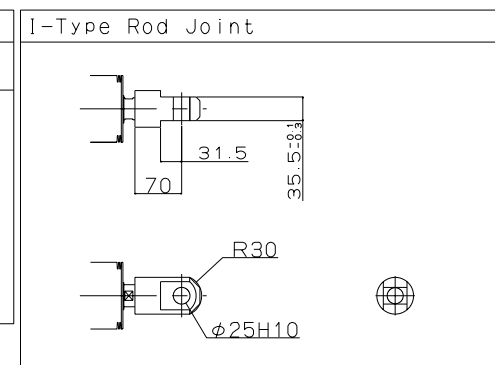

Stroke	L
100	221
150	271
200	321
250	371
300	421
350	471
400	521
500	621
600	721
700	821
800	921

Stroke	JC
0~160	105
161~250	130
251~400	175
401~630	245
631~800	295

JIS Symbol

Model: MS665-A(B)(D)-FB-125X350-HD  
 Maker: KONAN  
 File Name: MS66-A-FB-125-HD