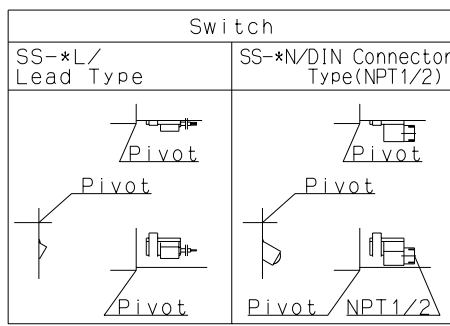

Stroke	L
100	221
150	271
200	321
250	371
300	421
350	471
400	521
500	621
600	721
700	821
800	921

Stroke	JC
0~160	105
161~250	130
251~400	175
401~630	245
631~800	295

JIS Symbol

Model: MS665-A(B)(D)-FB-125X350-HD  
 Maker: KONAN  
 File Name: MS66-A-FB-125-HD