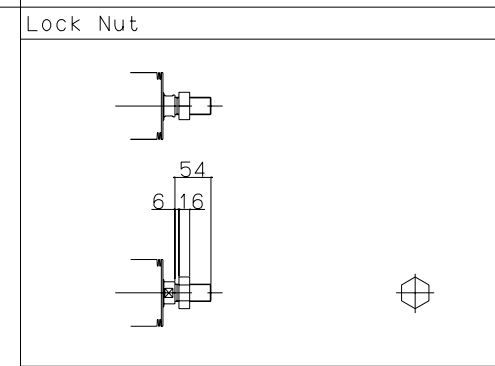

Stroke	L
100	221
150	271
200	321
250	371
300	421
350	471
400	521
500	621
600	721
700	821
800	921

Stroke	JC
0~160	105
161~250	130
251~400	175
401~630	245
631~800	295

JIS Symbol

Model: MS665-A(B)(D)-FB-125X350-HD  
 Maker: KONAN  
 File Name: MS66-A-FB-125-HD