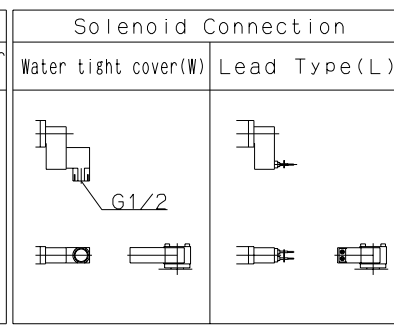

Stroke	L
100	221
150	271
200	321
250	371
300	421
350	471
400	521
500	621
600	721
700	821
800	921

Stroke	JC
0~160	105
161~250	130
251~400	175
401~630	245
631~800	295

JIS Symbol

Model: MS665-A(B)(D)-FB-125X350-HD  
 Maker: KONAN  
 File Name: MS66-A-FB-125-HD