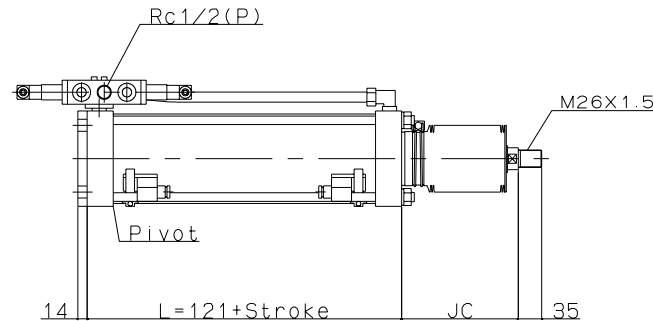

Stroke	L
100	221
150	271
200	321
250	371
300	421
350	471
400	521
500	621
600	721
700	821
800	921

Stroke	JC
0~160	105
161~250	130
251~400	175
401~630	245
631~800	295

JIS Symbol

Model: MS665-A(B)(D)-FB-125X350-HD  
 Maker: KONAN  
 File Name: MS66-A-FB-125-HD