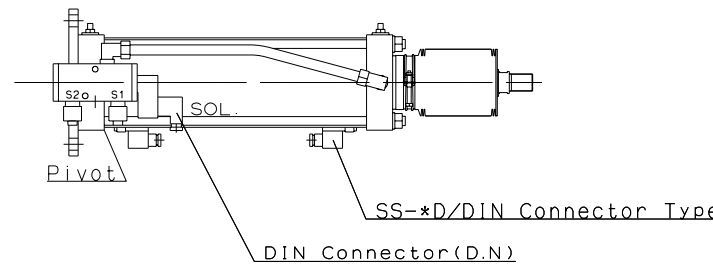

Stroke	L
100	221
150	271
200	321
250	371
300	421
350	471
400	521
500	621
600	721
700	821
800	921

Stroke	JC
0~160	105
161~250	130
251~400	175
401~630	245
631~800	295

JIS Symbol

Model: MS665-A(B)(D)-FB-125X350-HS
 Maker: KONAN
 File Name: MS66-A-FB-125-HS