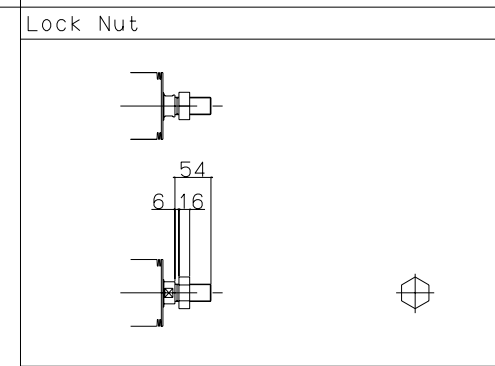

Stroke	L
100	221
150	271
200	321
250	371
300	421
350	471
400	521
500	621
600	721
700	821
800	921

Stroke	JC
0~160	105
161~250	130
251~400	175
401~630	245
631~800	295

JIS Symbol

Model: MS665-A(B)(D)-FB-125X350-HS
 Maker: KONAN
 File Name: MS66-A-FB-125-HS