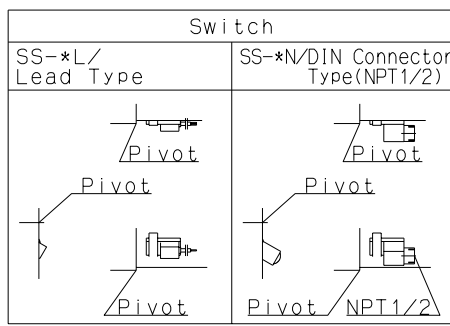

Stroke	L
100	221
150	271
200	321
250	371
300	421
350	471
400	521
500	621
600	721
700	821
800	921

Stroke	JC
0~160	105
161~250	130
251~400	175
401~630	245
631~800	295

JIS Symbol

Model: MS665-A(B)(D)-FB-125X350-HS
 Maker: KONAN
 File Name: MS66-A-FB-125-HS