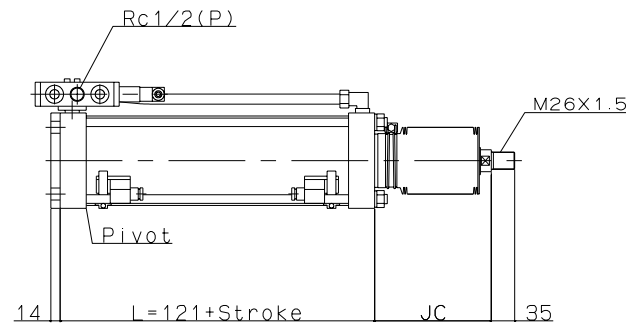

Stroke	L
100	221
150	271
200	321
250	371
300	421
350	471
400	521
500	621
600	721
700	821
800	921

Stroke	JC
0~160	105
161~250	130
251~400	175
401~630	245
631~800	295

JIS Symbol

Model: MS665-A(B)(D)-FB-125X350-HS
 Maker: KONAN
 File Name: MS66-A-FB-125-HS