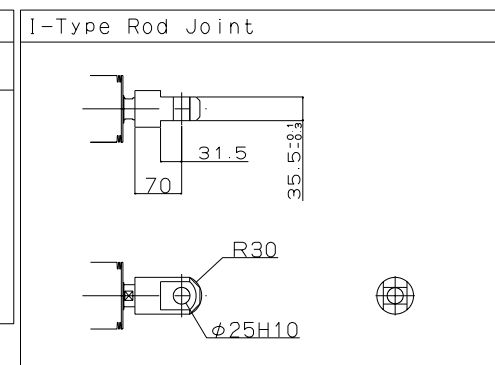

Stroke	L
100	221
150	271
200	321
250	371
300	421
350	471
400	521
500	621
600	721
700	821
800	921

Stroke	JC
0~160	105
161~250	130
251~400	175
401~630	245
631~800	295

JIS Symbol

Model: MS665-A(B)(D)-FB-125X350-HS
 Maker: KONAN
 File Name: MS66-A-FB-125-HS