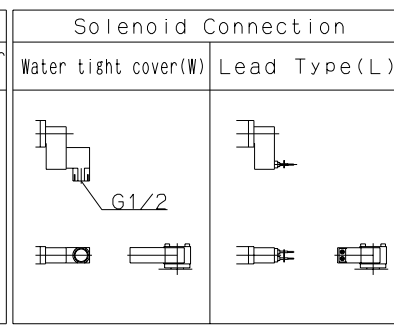

Stroke	L
100	221
150	271
200	321
250	371
300	421
350	471
400	521
500	621
600	721
700	821
800	921

Stroke	JC
0~160	105
161~250	130
251~400	175
401~630	245
631~800	295

JIS Symbol

Model: MS665-A(B)(D)-FB-125X350-HS
 Maker: KONAN
 File Name: MS66-A-FB-125-HS