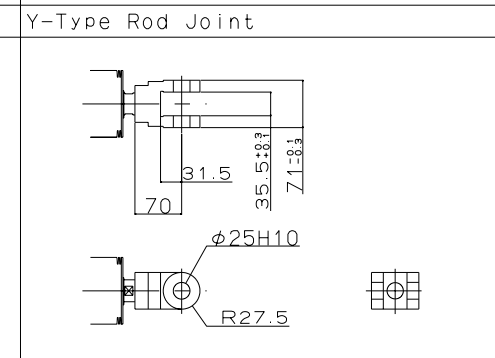

Stroke	L
100	221
150	271
200	321
250	371
300	421
350	471
400	521
500	621
600	721
700	821
800	921

Stroke	JC
0~160	105
161~250	130
251~400	175
401~630	245
631~800	295

JIS Symbol

Model: MS665-A(B)(D)-FB-125X350-HS
 Maker: KONAN
 File Name: MS66-A-FB-125-HS