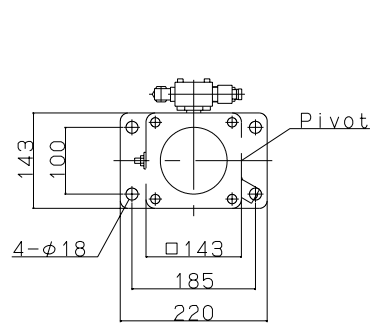

Stroke	L
100	221
150	271
200	321
250	371
300	421
350	471
400	521
500	621
600	721
700	821
800	921

Stroke	JC
0~160	105
161~250	130
251~400	175
401~630	245
631~800	295

JIS Symbol

Model: MS665-A(B)(D)-FB-125X350-HS
 Maker: KONAN
 File Name: MS66-A-FB-125-HS