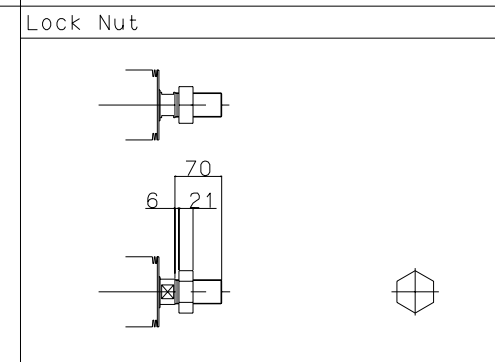

Stroke	L
100	235
150	285
200	335
250	385
300	435
350	485
400	535
500	635
600	735
700	835
800	935

Stroke	JC
0~160	125
161~250	150
251~400	195
401~630	265
631~800	315

JIS Symbol

Model:
MS665-A(B)(D)-FB-140X350-HD
Maker:
KONAN
File Name:
MS66-A-FB-140-HD