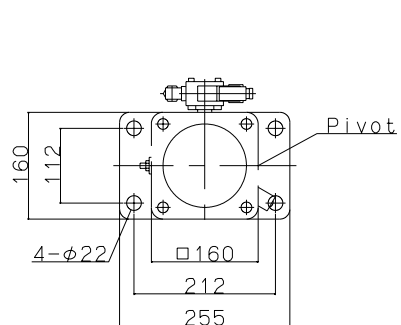

Stroke	L
100	235
150	285
200	335
250	385
300	435
350	485
400	535
500	635
600	735
700	835
800	935

Stroke	JC
0~160	125
161~250	150
251~400	195
401~630	265
631~800	315

JIS Symbol

Model:
MS665-A(B)(D)-FB-140X350-HD
Maker:
KONAN
File Name:
MS66-A-FB-140-HD