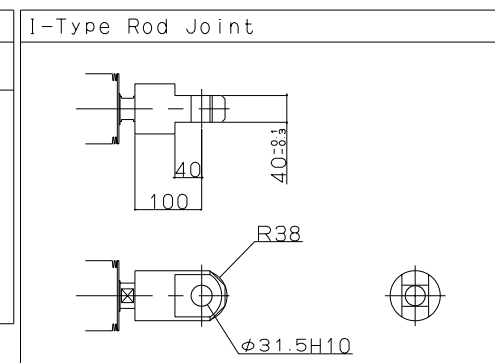

Stroke	L
100	235
150	285
200	335
250	385
300	435
350	485
400	535
500	635
600	735
700	835
800	935

Stroke	JC
0~160	125
161~250	150
251~400	195
401~630	265
631~800	315

JIS Symbol

Model:
MS665-A(B)(D)-FB-140X350-HD
Maker:
KONAN
File Name:
MS66-A-FB-140-HD