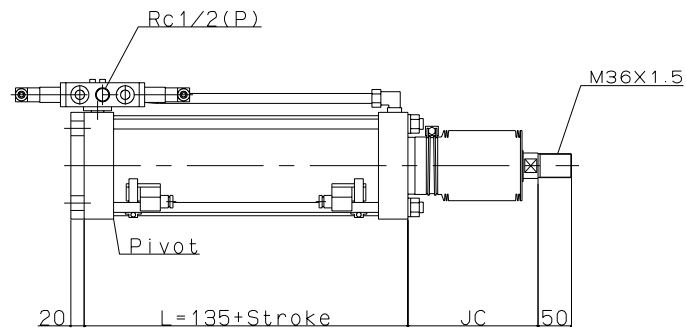

Stroke	L
100	235
150	285
200	335
250	385
300	435
350	485
400	535
500	635
600	735
700	835
800	935

Stroke	JC
0~160	125
161~250	150
251~400	195
401~630	265
631~800	315

JIS Symbol

Model:
MS665-A(B)(D)-FB-140X350-HD
Maker:
KONAN
File Name:
MS66-A-FB-140-HD