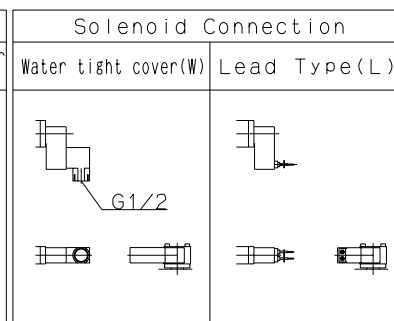

Stroke	L
100	235
150	285
200	335
250	385
300	435
350	485
400	535
500	635
600	735
700	835
800	935

Stroke	JC
0~160	125
161~250	150
251~400	195
401~630	265
631~800	315

JIS Symbol

Model:
MS665-A(B)(D)-FB-140X350-HD
Maker:
KONAN
File Name:
MS66-A-FB-140-HD