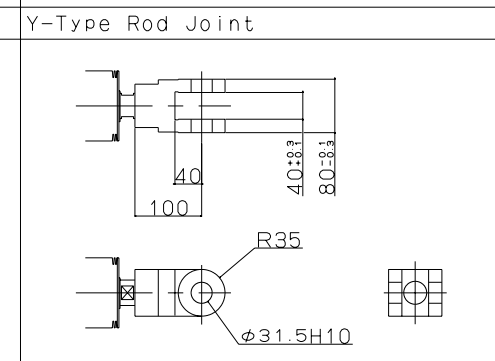

Stroke	L
100	235
150	285
200	335
250	385
300	435
350	485
400	535
500	635
600	735
700	835
800	935

Stroke	JC
0~160	125
161~250	150
251~400	195
401~630	265
631~800	315

JIS Symbol

Model:
MS665-A(B)(D)-FB-140X350-HD
Maker:
KONAN
File Name:
MS66-A-FB-140-HD