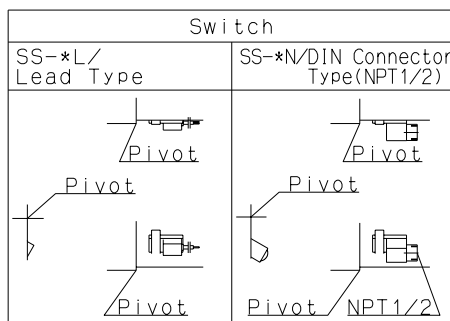

Stroke	L
100	235
150	285
200	335
250	385
300	435
350	485
400	535
500	635
600	735
700	835
800	935

Stroke	JC
0~160	125
161~250	150
251~400	195
401~630	265
631~800	315

JIS Symbol

Model:
MS665-A(B)(D)-FB-140X350-HD
Maker:
KONAN
File Name:
MS66-A-FB-140-HD