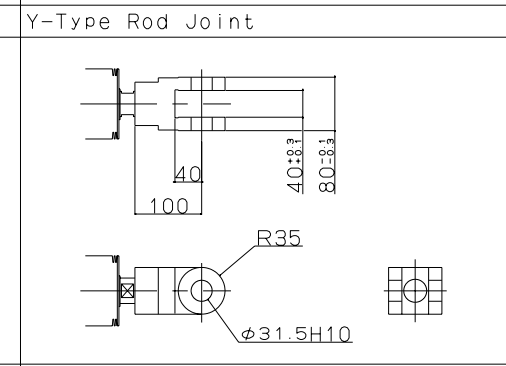

Stroke	L
100	235
150	285
200	335
250	385
300	435
350	485
400	535
500	635
600	735
700	835
800	935

Stroke	JC
0~160	125
161~250	150
251~400	195
401~630	265
631~800	315

Model:
MS665-A(B)(D)-FB-140X350-HS
Maker:
KONAN
File Name:
MS66-A-FB-140-HS