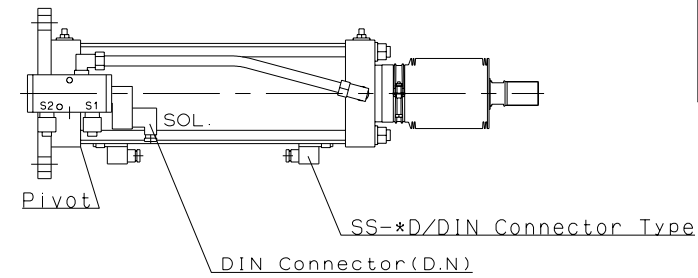

Stroke	L
100	235
150	285
200	335
250	385
300	435
350	485
400	535
500	635
600	735
700	835
800	935

Stroke	JC
0~160	125
161~250	150
251~400	195
401~630	265
631~800	315

Model:
MS665-A(B)(D)-FB-140X350-HS
Maker:
KONAN
File Name:
MS66-A-FB-140-HS