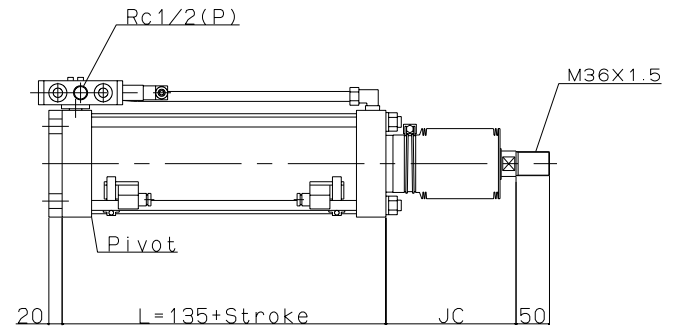

Stroke	L
100	235
150	285
200	335
250	385
300	435
350	485
400	535
500	635
600	735
700	835
800	935

Stroke	JC
0~160	125
161~250	150
251~400	195
401~630	265
631~800	315

Model:
MS665-A(B)(D)-FB-140X350-HS
Maker:
KONAN
File Name:
MS66-A-FB-140-HS