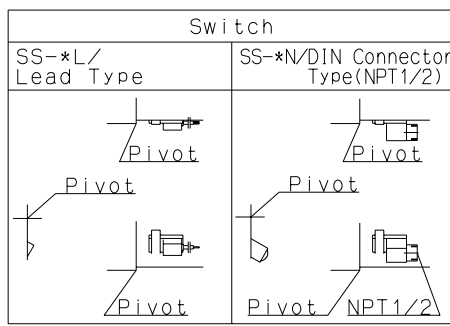

Stroke	L
100	235
150	285
200	335
250	385
300	435
350	485
400	535
500	635
600	735
700	835
800	935

Stroke	JC
0~160	125
161~250	150
251~400	195
401~630	265
631~800	315

Model:
MS665-A(B)(D)-FB-140X350-HS
Maker:
KONAN
File Name:
MS66-A-FB-140-HS