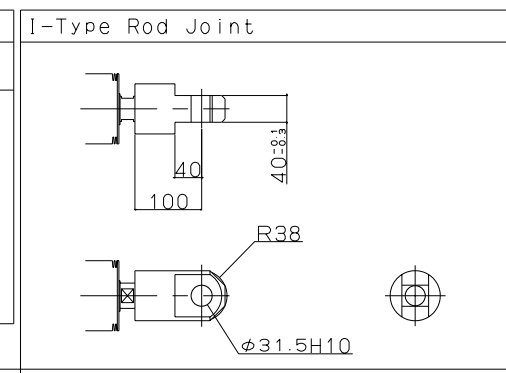

Stroke	L
100	235
150	285
200	335
250	385
300	435
350	485
400	535
500	635
600	735
700	835
800	935

Stroke	JC
0~160	125
161~250	150
251~400	195
401~630	265
631~800	315

Model:
MS665-A(B)(D)-FB-140X350-HS
Maker:
KONAN
File Name:
MS66-A-FB-140-HS