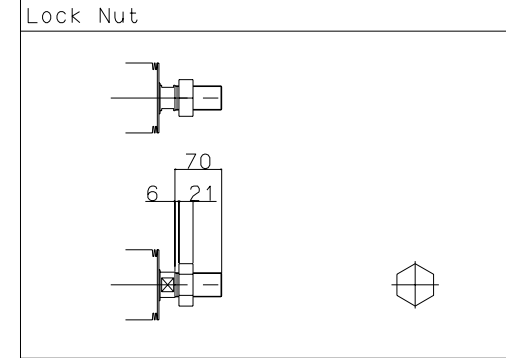

Stroke	L
100	235
150	285
200	335
250	385
300	435
350	485
400	535
500	635
600	735
700	835
800	935

Stroke	JC
0~160	125
161~250	150
251~400	195
401~630	265
631~800	315

Model:
MS665-A(B)(D)-FB-140X350-HS
Maker:
KONAN
File Name:
MS66-A-FB-140-HS