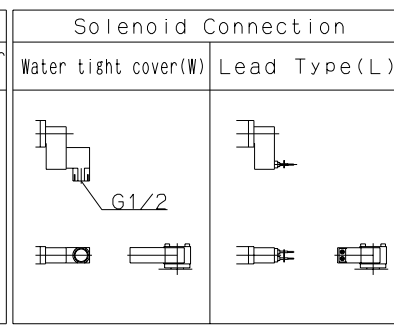

Stroke	L
100	235
150	285
200	335
250	385
300	435
350	485
400	535
500	635
600	735
700	835
800	935

Stroke	JC
0~160	125
161~250	150
251~400	195
401~630	265
631~800	315

Model:
MS665-A(B)(D)-FB-140X350-HS
Maker:
KONAN
File Name:
MS66-A-FB-140-HS