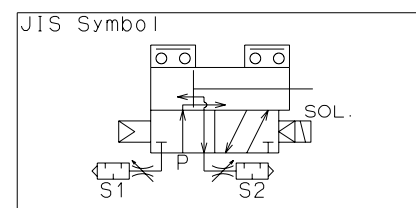

Stroke	L
100	235
150	285
200	335
250	385
300	435
350	485
400	535
500	635
600	735
700	835
800	935

Stroke	JC
0~160	125
161~250	150
251~400	195
401~630	265
631~800	315

Model:
MS665-A(B)(D)-FB-140X350-HS
Maker:
KONAN
File Name:
MS66-A-FB-140-HS