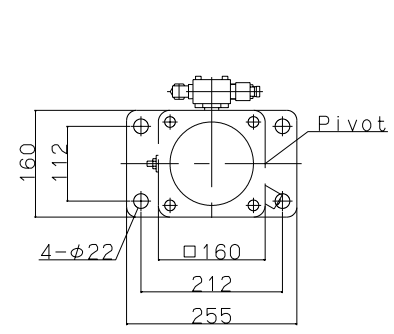

Stroke	L
100	235
150	285
200	335
250	385
300	435
350	485
400	535
500	635
600	735
700	835
800	935

Stroke	JC
0~160	125
161~250	150
251~400	195
401~630	265
631~800	315

Model:
MS665-A(B)(D)-FB-140X350-HS
Maker:
KONAN
File Name:
MS66-A-FB-140-HS