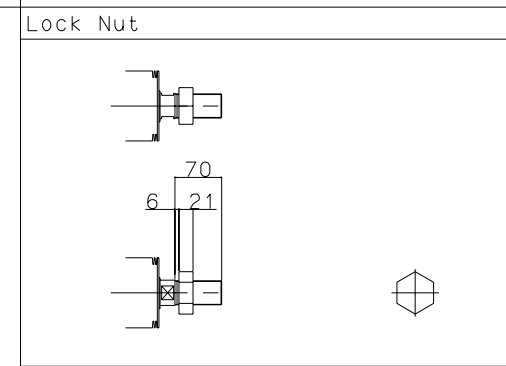

Stroke	L
100	235
150	285
200	335
250	385
300	435
350	485
400	535
500	635
600	735
700	835
800	935

Stroke	JC
0~160	125
161~250	150
251~400	195
401~630	265
631~800	315

JIS Symbol

Model:
MS665-A(B)(D)-FB-160X350-HD
Maker:
KONAN
File Name:
MS66-A-FB-160-HD