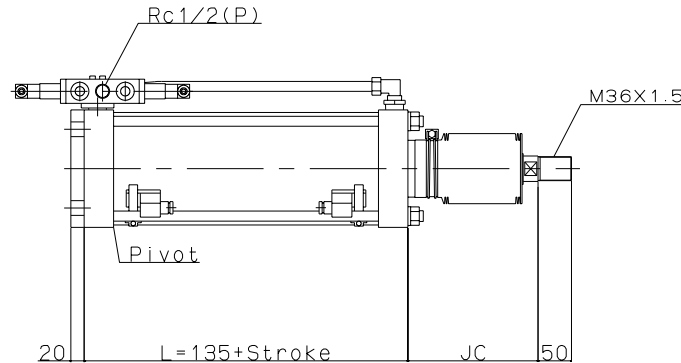

Stroke	L
100	235
150	285
200	335
250	385
300	435
350	485
400	535
500	635
600	735
700	835
800	935

Stroke	JC
0~160	125
161~250	150
251~400	195
401~630	265
631~800	315

JIS Symbol

Model:
MS665-A(B)(D)-FB-160X350-HD
Maker:
KONAN
File Name:
MS66-A-FB-160-HD