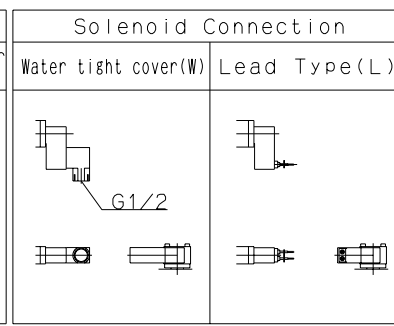

Stroke	L
100	235
150	285
200	335
250	385
300	435
350	485
400	535
500	635
600	735
700	835
800	935

Stroke	JC
0~160	125
161~250	150
251~400	195
401~630	265
631~800	315

JIS Symbol

Model:
MS665-A(B)(D)-FB-160X350-HD
Maker:
KONAN
File Name:
MS66-A-FB-160-HD