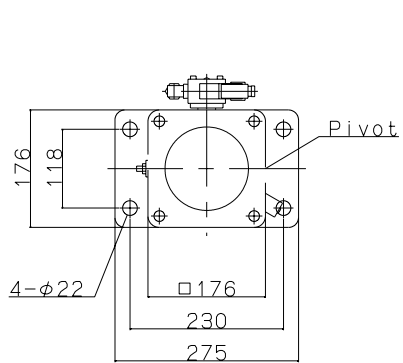

Stroke	L
100	235
150	285
200	335
250	385
300	435
350	485
400	535
500	635
600	735
700	835
800	935

Stroke	JC
0~160	125
161~250	150
251~400	195
401~630	265
631~800	315

JIS Symbol

Model:
MS665-A(B)(D)-FB-160X350-HD
Maker:
KONAN
File Name:
MS66-A-FB-160-HD