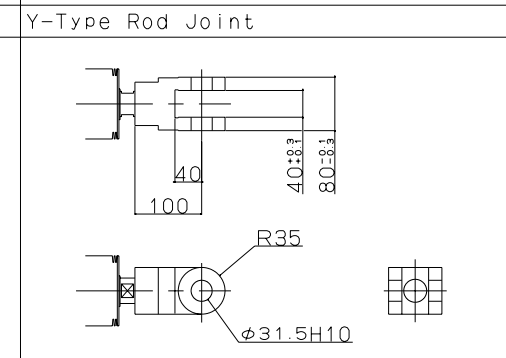

Stroke	L
100	235
150	285
200	335
250	385
300	435
350	485
400	535
500	635
600	735
700	835
800	935

Stroke	JC
0~160	125
161~250	150
251~400	195
401~630	265
631~800	315

JIS Symbol

Model:
MS665-A(B)(D)-FB-160X350-HD
Maker:
KONAN
File Name:
MS66-A-FB-160-HD