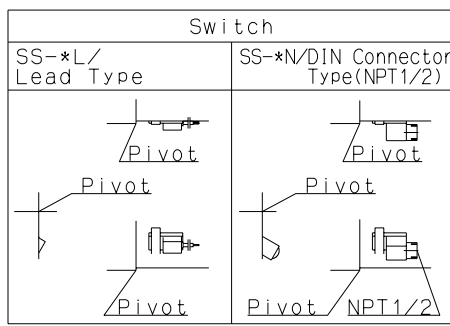

Stroke	L
100	235
150	285
200	335
250	385
300	435
350	485
400	535
500	635
600	735
700	835
800	935

Stroke	JC
0~160	125
161~250	150
251~400	195
401~630	265
631~800	315

JIS Symbol

Model:
MS665-A(B)(D)-FB-160X350-HD
Maker:
KONAN
File Name:
MS66-A-FB-160-HD