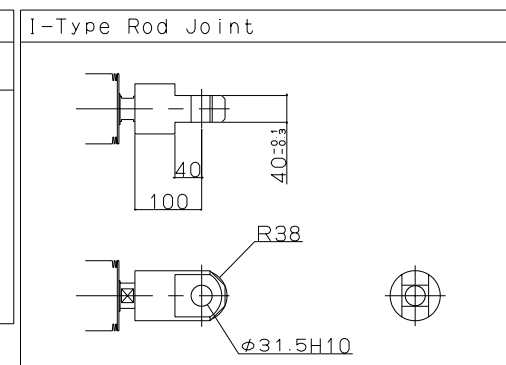

Stroke	L
100	235
150	285
200	335
250	385
300	435
350	485
400	535
500	635
600	735
700	835
800	935

Stroke	JC
0~160	125
161~250	150
251~400	195
401~630	265
631~800	315

JIS Symbol

Model:
MS665-A(B)(D)-FB-160X350-HD
Maker:
KONAN
File Name:
MS66-A-FB-160-HD