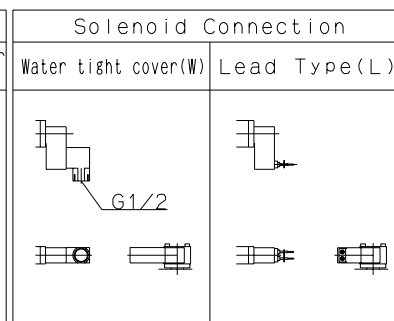

Stroke	L
100	235
150	285
200	335
250	385
300	435
350	485
400	535
500	635
600	735
700	835
800	935

Stroke	JC
0~160	125
161~250	150
251~400	195
401~630	265
631~800	315

JIS Symbol

Model:
MS665-A(B)(D)-FB-160X350-HS
Maker:
KONAN
File Name:
MS66-A-FB-160-HS