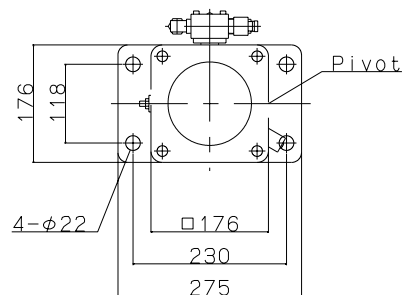

Stroke	L
100	235
150	285
200	335
250	385
300	435
350	485
400	535
500	635
600	735
700	835
800	935

Stroke	JC
0~160	125
161~250	150
251~400	195
401~630	265
631~800	315

JIS Symbol

Model:
MS665-A(B)(D)-FB-160X350-HS
Maker:
KONAN
File Name:
MS66-A-FB-160-HS