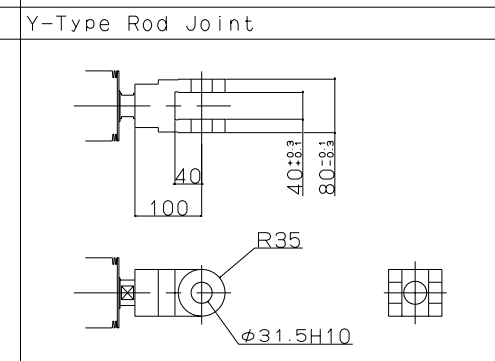

Stroke	L
100	235
150	285
200	335
250	385
300	435
350	485
400	535
500	635
600	735
700	835
800	935

Stroke	JC
0~160	125
161~250	150
251~400	195
401~630	265
631~800	315

JIS Symbol

Model:
MS665-A(B)(D)-FB-160X350-HS
Maker:
KONAN
File Name:
MS66-A-FB-160-HS