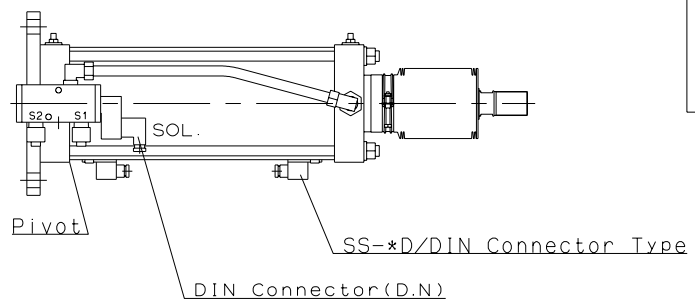

Stroke	L
100	235
150	285
200	335
250	385
300	435
350	485
400	535
500	635
600	735
700	835
800	935

Stroke	JC
0~160	125
161~250	150
251~400	195
401~630	265
631~800	315

JIS Symbol

Model:
MS665-A(B)(D)-FB-160X350-HS
Maker:
KONAN
File Name:
MS66-A-FB-160-HS