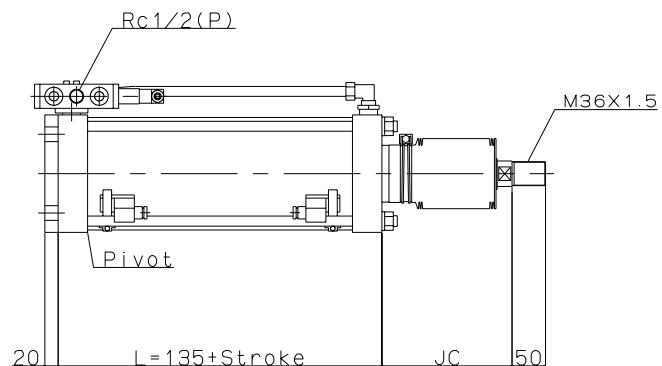

Stroke	L
100	235
150	285
200	335
250	385
300	435
350	485
400	535
500	635
600	735
700	835
800	935

Stroke	JC
0~160	125
161~250	150
251~400	195
401~630	265
631~800	315

JIS Symbol

Model:
MS665-A(B)(D)-FB-160X350-HS
Maker:
KONAN
File Name:
MS66-A-FB-160-HS