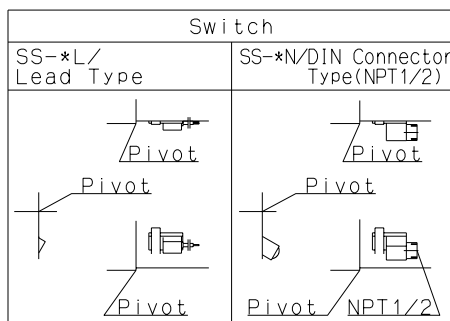

Stroke	L
100	235
150	285
200	335
250	385
300	435
350	485
400	535
500	635
600	735
700	835
800	935

Stroke	JC
0~160	125
161~250	150
251~400	195
401~630	265
631~800	315

JIS Symbol

Model:
MS665-A(B)(D)-FB-160X350-HS
Maker:
KONAN
File Name:
MS66-A-FB-160-HS