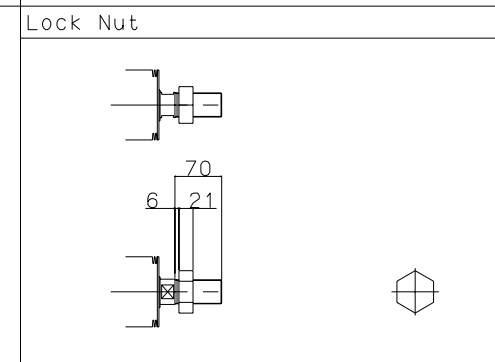

Stroke	L
100	235
150	285
200	335
250	385
300	435
350	485
400	535
500	635
600	735
700	835
800	935

Stroke	JC
0~160	125
161~250	150
251~400	195
401~630	265
631~800	315

JIS Symbol

Model:
MS665-A(B)(D)-FB-160X350-HS
Maker:
KONAN
File Name:
MS66-A-FB-160-HS