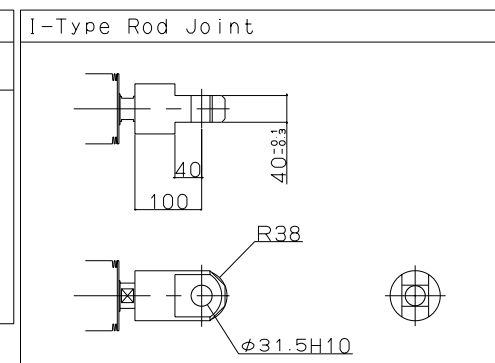

Stroke	L
100	235
150	285
200	335
250	385
300	435
350	485
400	535
500	635
600	735
700	835
800	935

Stroke	JC
0~160	125
161~250	150
251~400	195
401~630	265
631~800	315

JIS Symbol

Model:
MS665-A(B)(D)-FB-160X350-HS
Maker:
KONAN
File Name:
MS66-A-FB-160-HS