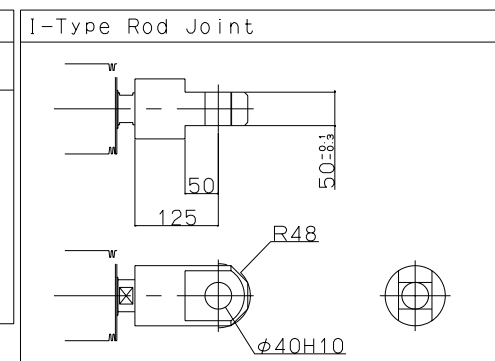

Stroke	L
100	245
150	295
200	345
250	395
300	445
350	495
400	545
500	645
600	745
700	845
800	945
900	1045
1000	1145

Stroke	JC
0~250	150
251~400	195
401~630	265
631~1000	375

Model: MS665-A(B)(D)-FB-180X350-HD
 Maker: KONAN
 File Name: MS66-A-FB-180-HD