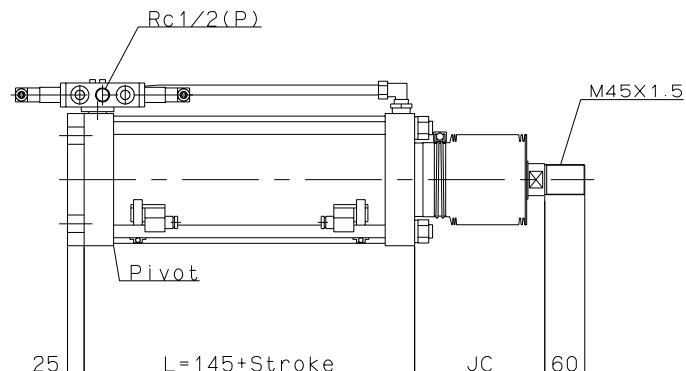

Stroke	L
100	245
150	295
200	345
250	395
300	445
350	495
400	545
500	645
600	745
700	845
800	945
900	1045
1000	1145

Stroke	JC
0~250	150
251~400	195
401~630	265
631~1000	375

Model: MS665-A(B)(D)-FB-180X350-HD
 Maker: KONAN
 File Name: MS66-A-FB-180-HD