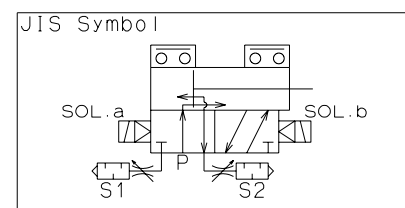

Stroke	L
100	245
150	295
200	345
250	395
300	445
350	495
400	545
500	645
600	745
700	845
800	945
900	1045
1000	1145

Stroke	JC
0~250	150
251~400	195
401~630	265
631~1000	375

Model: MS665-A(B)(D)-FB-180X350-HD
 Maker: KONAN
 File Name: MS66-A-FB-180-HD