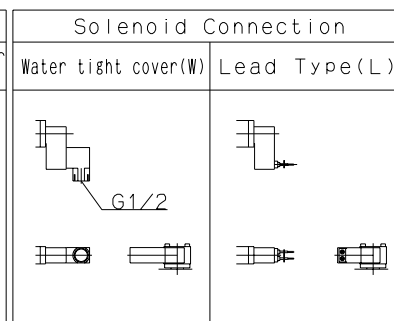

Stroke	L
100	245
150	295
200	345
250	395
300	445
350	495
400	545
500	645
600	745
700	845
800	945
900	1045
1000	1145

Stroke	JC
0~250	150
251~400	195
401~630	265
631~1000	375

Model: MS665-A(B)(D)-FB-180X350-HD
 Maker: KONAN
 File Name: MS66-A-FB-180-HD