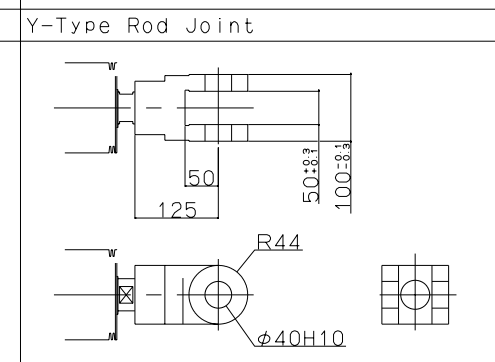

Stroke	L
100	245
150	295
200	345
250	395
300	445
350	495
400	545
500	645
600	745
700	845
800	945
900	1045
1000	1145

Stroke	JC
0~250	150
251~400	195
401~630	265
631~1000	375

Model: MS665-A(B)(D)-FB-180X350-HD
 Maker: KONAN
 File Name: MS66-A-FB-180-HD