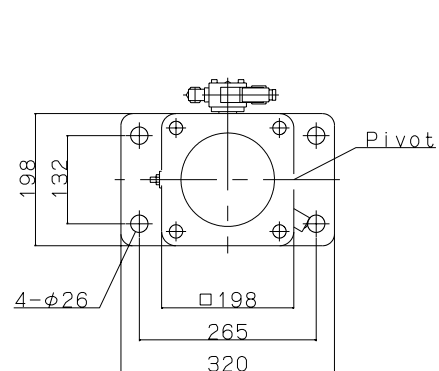

Stroke	L
100	245
150	295
200	345
250	395
300	445
350	495
400	545
500	645
600	745
700	845
800	945
900	1045
1000	1145

Stroke	JC
0~250	150
251~400	195
401~630	265
631~1000	375

Model: MS665-A(B)(D)-FB-180X350-HD
 Maker: KONAN
 File Name: MS66-A-FB-180-HD