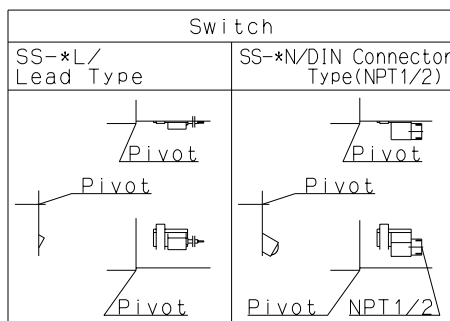

Stroke	L
100	245
150	295
200	345
250	395
300	445
350	495
400	545
500	645
600	745
700	845
800	945
900	1045
1000	1145

Stroke	JC
0~250	150
251~400	195
401~630	265
631~1000	375

Model: MS665-A(B)(D)-FB-180X350-HD
 Maker: KONAN
 File Name: MS66-A-FB-180-HD