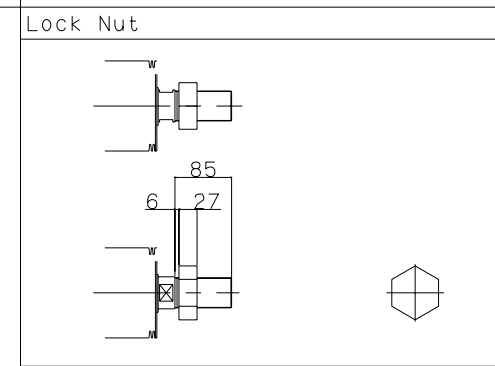

Stroke	L
100	245
150	295
200	345
250	395
300	445
350	495
400	545
500	645
600	745
700	845
800	945
900	1045
1000	1145

Stroke	JC
0~250	150
251~400	195
401~630	265
631~1000	375

Model: MS665-A(B)(D)-FB-180X350-HD
 Maker: KONAN
 File Name: MS66-A-FB-180-HD