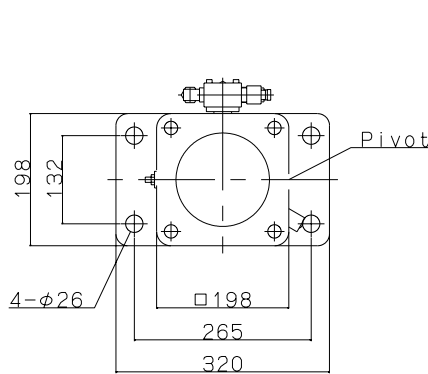

Stroke	L
100	245
150	295
200	345
250	395
300	445
350	495
400	545
500	645
600	745
700	845
800	945
900	1045
1000	1145

Stroke	JC
0~250	150
251~400	195
401~630	265
631~1000	375

Model: MS665-A(B)(D)-FB-180X350-HS  
 Maker: KONAN  
 File Name: MS66-A-FB-180-HS