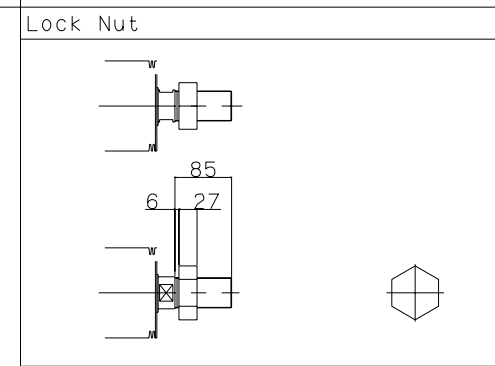

Stroke	L
100	245
150	295
200	345
250	395
300	445
350	495
400	545
500	645
600	745
700	845
800	945
900	1045
1000	1145

Stroke	JC
0~250	150
251~400	195
401~630	265
631~1000	375

Model: MS665-A(B)(D)-FB-180X350-HS  
 Maker: KONAN  
 File Name: MS66-A-FB-180-HS