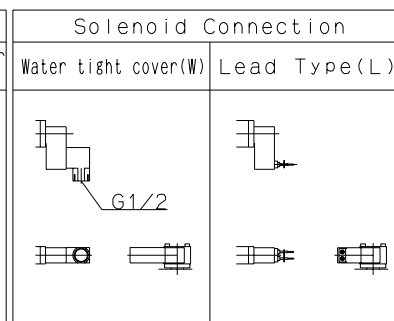

Stroke	L
100	245
150	295
200	345
250	395
300	445
350	495
400	545
500	645
600	745
700	845
800	945
900	1045
1000	1145

Stroke	JC
0~250	150
251~400	195
401~630	265
631~1000	375

Model: MS665-A(B)(D)-FB-180X350-HS  
 Maker: KONAN  
 File Name: MS66-A-FB-180-HS