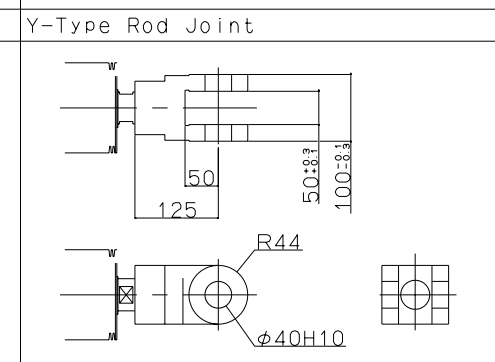

Stroke	L
100	245
150	295
200	345
250	395
300	445
350	495
400	545
500	645
600	745
700	845
800	945
900	1045
1000	1145

Stroke	JC
0~250	150
251~400	195
401~630	265
631~1000	375

Model: MS665-A(B)(D)-FB-180X350-HS  
 Maker: KONAN  
 File Name: MS66-A-FB-180-HS