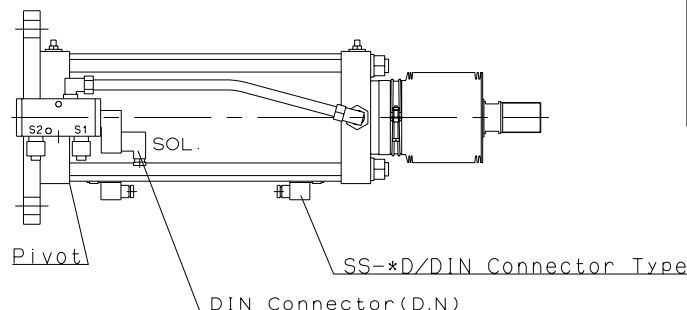

Stroke	L
100	245
150	295
200	345
250	395
300	445
350	495
400	545
500	645
600	745
700	845
800	945
900	1045
1000	1145

Stroke	JC
0~250	150
251~400	195
401~630	265
631~1000	375

Model: MS665-A(B)(D)-FB-180X350-HS  
 Maker: KONAN  
 File Name: MS66-A-FB-180-HS