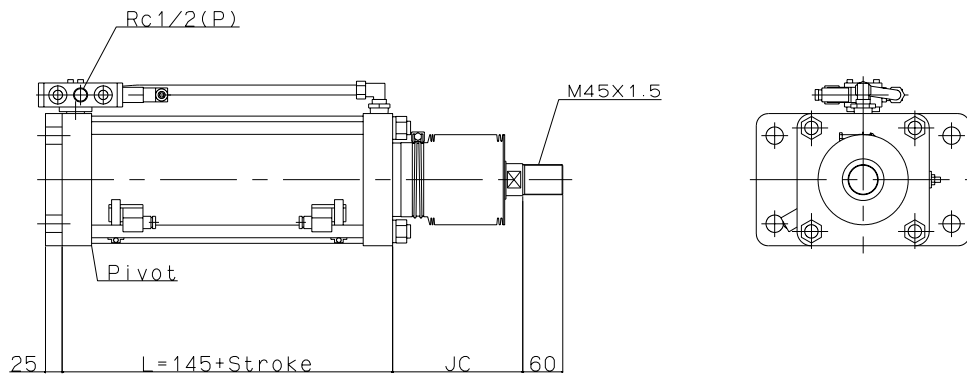

Stroke	L
100	245
150	295
200	345
250	395
300	445
350	495
400	545
500	645
600	745
700	845
800	945
900	1045
1000	1145

Stroke	JC
0~250	150
251~400	195
401~630	265
631~1000	375

Model: MS665-A(B)(D)-FB-180X350-HS  
 Maker: KONAN  
 File Name: MS66-A-FB-180-HS