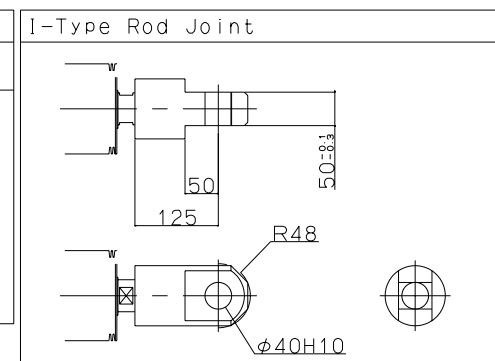

Stroke	L
100	245
150	295
200	345
250	395
300	445
350	495
400	545
500	645
600	745
700	845
800	945
900	1045
1000	1145

Stroke	JC
0~250	150
251~400	195
401~630	265
631~1000	375

Model: MS665-A(B)(D)-FB-180X350-HS  
 Maker: KONAN  
 File Name: MS66-A-FB-180-HS