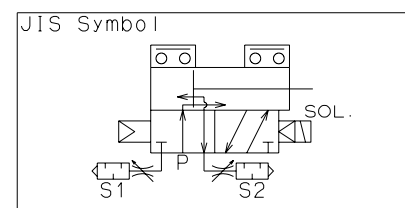

Stroke	L
100	245
150	295
200	345
250	395
300	445
350	495
400	545
500	645
600	745
700	845
800	945
900	1045
1000	1145

Stroke	JC
0~250	150
251~400	195
401~630	265
631~1000	375

Model: MS665-A(B)(D)-FB-180X350-HS  
 Maker: KONAN  
 File Name: MS66-A-FB-180-HS