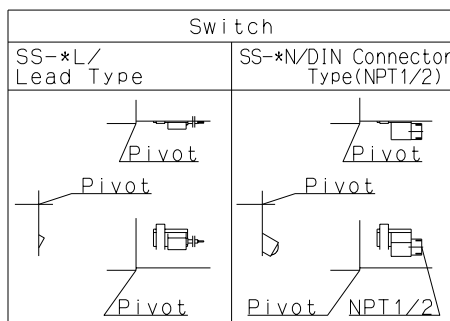

Stroke	L
100	245
150	295
200	345
250	395
300	445
350	495
400	545
500	645
600	745
700	845
800	945
900	1045
1000	1145

Stroke	JC
0~250	150
251~400	195
401~630	265
631~1000	375

Model: MS665-A(B)(D)-FB-180X350-HS  
 Maker: KONAN  
 File Name: MS66-A-FB-180-HS