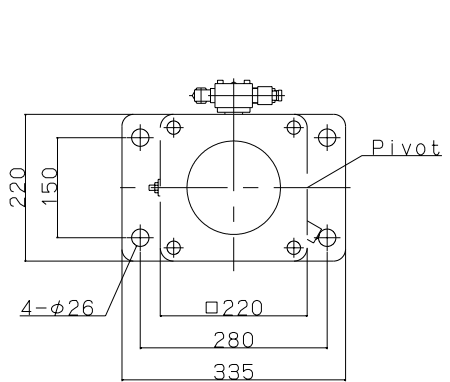

Stroke	L
100	245
150	295
200	345
250	395
300	445
350	495
400	545
500	645
600	745
700	845
800	945
900	1045
1000	1145

Stroke	JC
0~250	150
251~400	195
401~630	265
631~1000	375

Model: MS665-A(B)(D)-FB-200X350-HS
 Maker: KONAN
 File Name: MS66-A-FB-200-HS