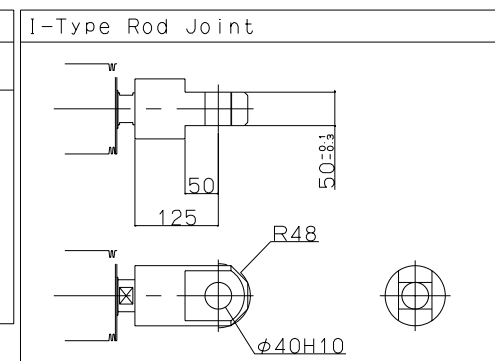

Stroke	L
100	245
150	295
200	345
250	395
300	445
350	495
400	545
500	645
600	745
700	845
800	945
900	1045
1000	1145

Stroke	JC
0~250	150
251~400	195
401~630	265
631~1000	375

Model: MS665-A(B)(D)-FB-200X350-HS
 Maker: KONAN
 File Name: MS66-A-FB-200-HS