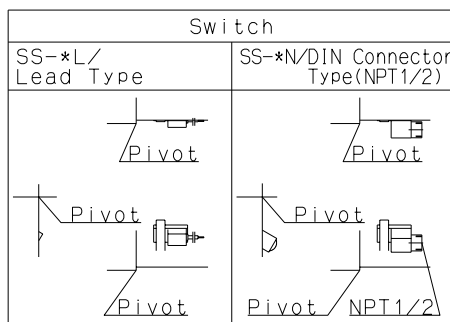

Stroke	L
100	245
150	295
200	345
250	395
300	445
350	495
400	545
500	645
600	745
700	845
800	945
900	1045
1000	1145

Stroke	JC
0~250	150
251~400	195
401~630	265
631~1000	375

Model: MS665-A(B)(D)-FB-200X350-HS
 Maker: KONAN
 File Name: MS66-A-FB-200-HS