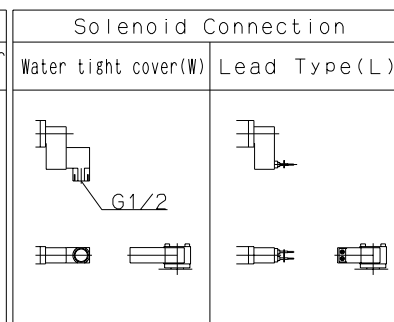

Stroke	L
100	245
150	295
200	345
250	395
300	445
350	495
400	545
500	645
600	745
700	845
800	945
900	1045
1000	1145

Stroke	JC
0~250	150
251~400	195
401~630	265
631~1000	375

Model: MS665-A(B)(D)-FB-200X350-HS
 Maker: KONAN
 File Name: MS66-A-FB-200-HS