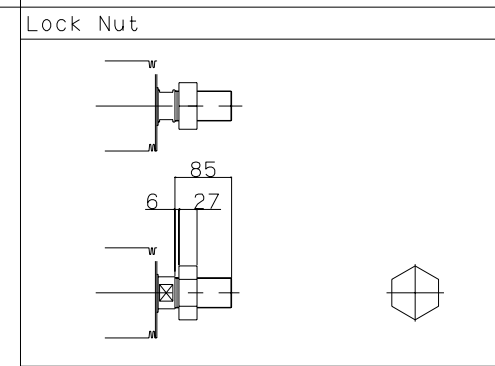

Stroke	L
100	245
150	295
200	345
250	395
300	445
350	495
400	545
500	645
600	745
700	845
800	945
900	1045
1000	1145

Stroke	JC
0~250	150
251~400	195
401~630	265
631~1000	375

Model: MS665-A(B)(D)-FB-200X350-HS
 Maker: KONAN
 File Name: MS66-A-FB-200-HS