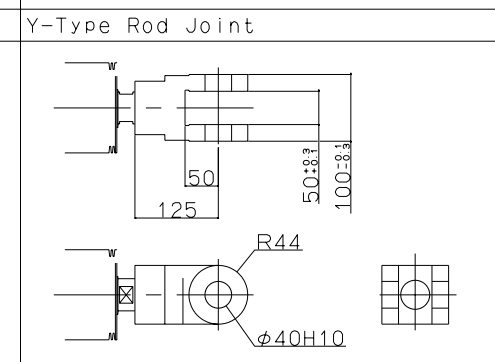

Stroke	L
100	245
150	295
200	345
250	395
300	445
350	495
400	545
500	645
600	745
700	845
800	945
900	1045
1000	1145

Stroke	JC
0~250	150
251~400	195
401~630	265
631~1000	375

Model: MS665-A(B)(D)-FB-200X350-HS
 Maker: KONAN
 File Name: MS66-A-FB-200-HS