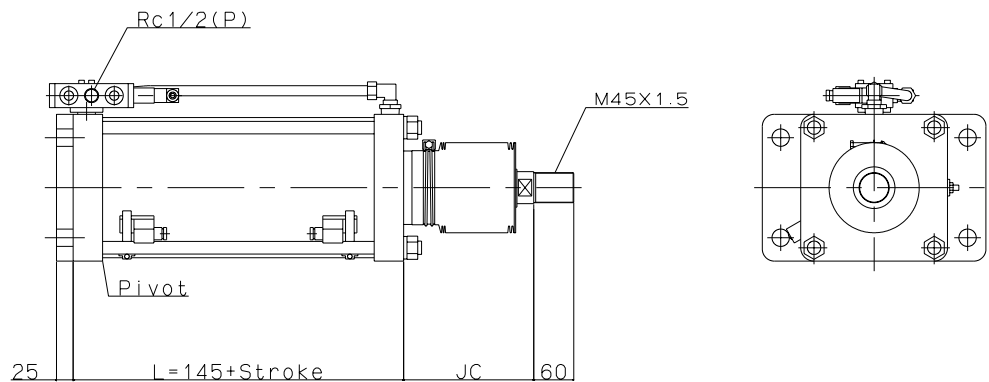

Stroke	L
100	245
150	295
200	345
250	395
300	445
350	495
400	545
500	645
600	745
700	845
800	945
900	1045
1000	1145

Stroke	JC
0~250	150
251~400	195
401~630	265
631~1000	375

Model: MS665-A(B)(D)-FB-200X350-HS
 Maker: KONAN
 File Name: MS66-A-FB-200-HS