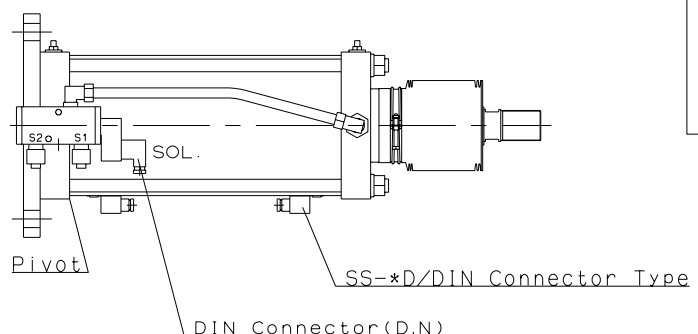

Stroke	L
100	245
150	295
200	345
250	395
300	445
350	495
400	545
500	645
600	745
700	845
800	945
900	1045
1000	1145

Stroke	JC
0~250	150
251~400	195
401~630	265
631~1000	375

Model: MS665-A(B)(D)-FB-200X350-HS
 Maker: KONAN
 File Name: MS66-A-FB-200-HS