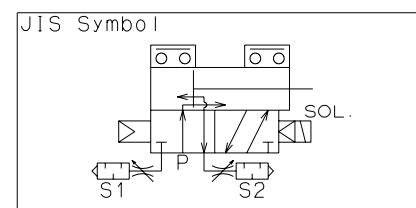

Stroke	L
100	245
150	295
200	345
250	395
300	445
350	495
400	545
500	645
600	745
700	845
800	945
900	1045
1000	1145

Stroke	JC
0~250	150
251~400	195
401~630	265
631~1000	375

Model: MS665-A(B)(D)-FB-200X350-HS
 Maker: KONAN
 File Name: MS66-A-FB-200-HS