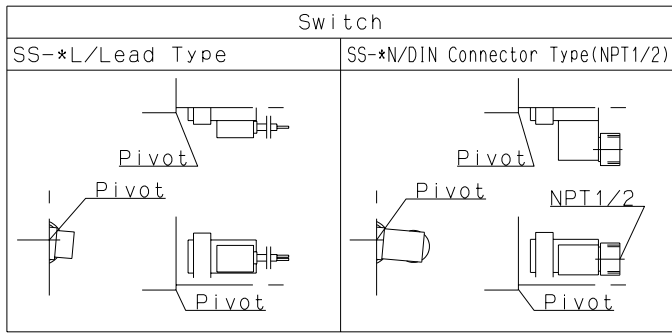

Stroke	L
100	194
150	244
200	294
250	344
300	394
400	494
500	594
600	694

Stroke	JC
0~160	110
161~250	150
251~400	210
401~600	300

JIS Symbol

Model : MS665-A(B)(D)-FB-40X200-RS
 Maker : KONAN
 File Name : MS66-A-FB-40-RS