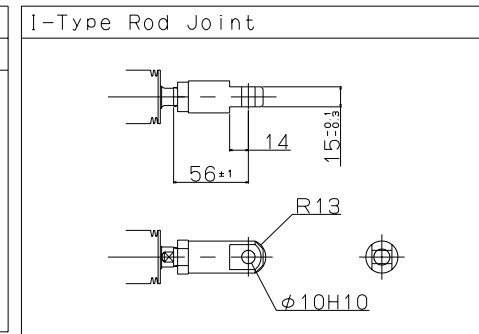

Stroke	L
100	194
150	244
200	294
250	344
300	394
400	494
500	594
600	694

Stroke	JC
0~160	110
161~250	150
251~400	210
401~600	300

JIS Symbol

Model : MS665-A(B)(D)-FB-40X200-RS
 Maker : KONAN
 File Name : MS66-A-FB-40-RS