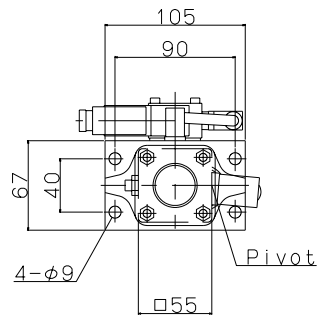

Stroke	L
100	194
150	244
200	294
250	344
300	394
400	494
500	594
600	694

Stroke	JC
0~160	110
161~250	150
251~400	210
401~600	300

JIS Symbol

Model : MS665-A(B)(D)-FB-40X200-RS
 Maker : KONAN
 File Name : MS66-A-FB-40-RS