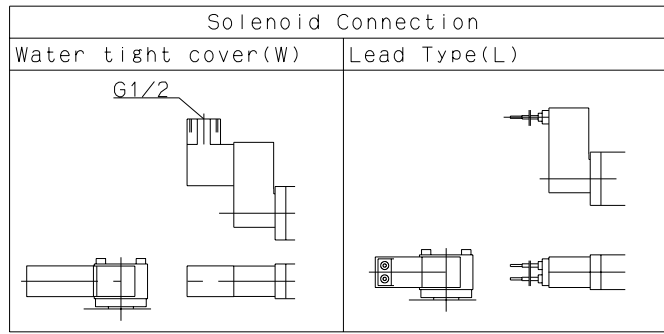

Stroke	L
100	194
150	244
200	294
250	344
300	394
400	494
500	594
600	694

Stroke	JC
0~160	110
161~250	150
251~400	210
401~600	300

JIS Symbol

Model : MS665-A(B)(D)-FB-40X200-RS
 Maker : KONAN
 File Name : MS66-A-FB-40-RS