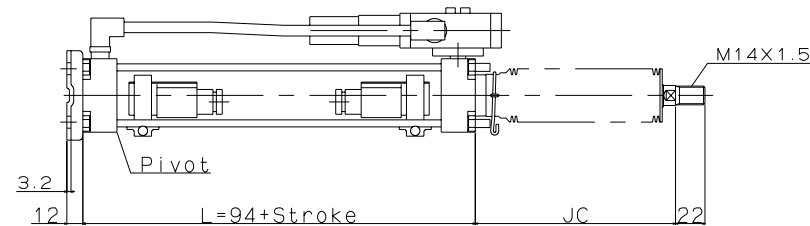

Stroke	L
100	194
150	244
200	294
250	344
300	394
400	494
500	594
600	694

Stroke	JC
0~160	110
161~250	150
251~400	210
401~600	300

JIS Symbol

Model : MS665-A(B)(D)-FB-40X200-RS
 Maker : KONAN
 File Name : MS66-A-FB-40-RS