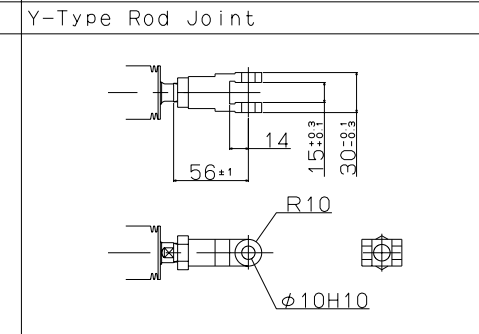

Stroke	L
100	194
150	244
200	294
250	344
300	394
400	494
500	594
600	694

Stroke	JC
0~160	110
161~250	150
251~400	210
401~600	300

JIS Symbol

Model : MS665-A(B)(D)-FB-40X200-RS
 Maker : KONAN
 File Name : MS66-A-FB-40-RS