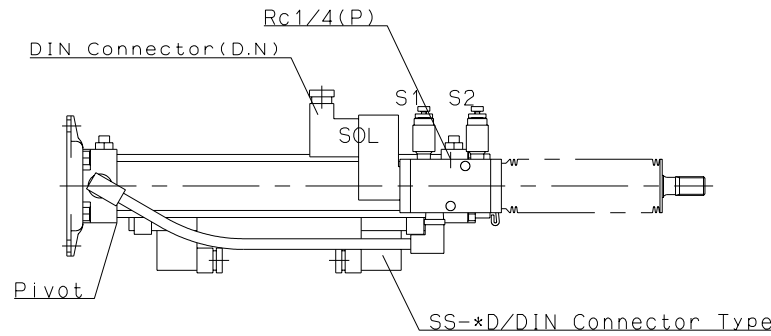

Stroke	L
100	194
150	244
200	294
250	344
300	394
400	494
500	594
600	694

Stroke	JC
0~160	110
161~250	150
251~400	210
401~600	300

JIS Symbol

Model : MS665-A(B)(D)-FB-40X200-RS
 Maker : KONAN
 File Name : MS66-A-FB-40-RS