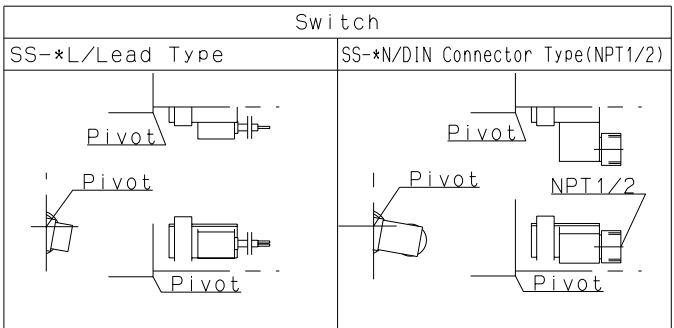

Stroke	L
100	205
150	255
200	305
250	355
300	405
400	505
500	605
600	705

Stroke	JC
0~160	110
161~250	150
251~400	210
401~600	300

Model : MS665-A(B)(D)-FB-50X200-RD
 Maker : KONAN
 File Name : MS66-A-FB-50-RD