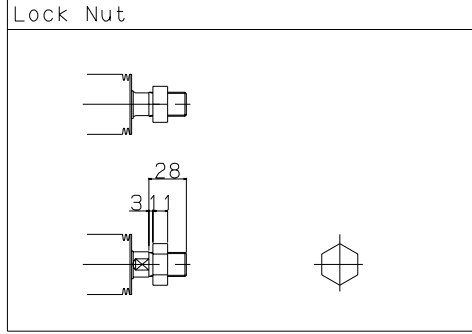

Stroke	L
100	205
150	255
200	305
250	355
300	405
400	505
500	605
600	705

Stroke	JC
0~160	110
161~250	150
251~400	210
401~600	300

Model : MS665-A(B)(D)-FB-50X200-RD
 Maker : KONAN
 File Name : MS66-A-FB-50-RD