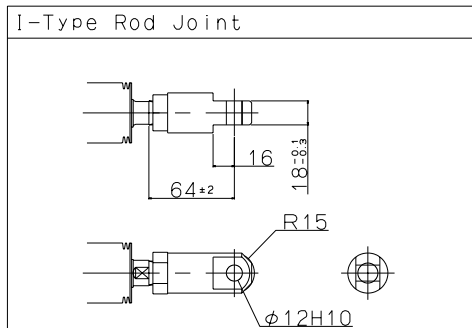

Stroke	L
100	205
150	255
200	305
250	355
300	405
400	505
500	605
600	705

Stroke	JC
0~160	110
161~250	150
251~400	210
401~600	300

Model : MS665-A(B)(D)-FB-50X200-RD
 Maker : KONAN
 File Name : MS66-A-FB-50-RD