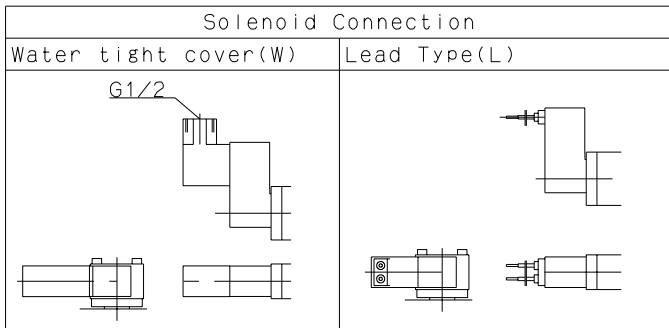

Stroke	L
100	205
150	255
200	305
250	355
300	405
400	505
500	605
600	705

Stroke	JC
0~160	110
161~250	150
251~400	210
401~600	300

Model : MS665-A(B)(D)-FB-50X200-RD
 Maker : KONAN
 File Name : MS66-A-FB-50-RD