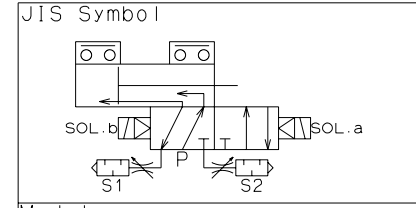

Stroke	L
100	205
150	255
200	305
250	355
300	405
400	505
500	605
600	705

Stroke	JC
0~160	110
161~250	150
251~400	210
401~600	300

Model : MS665-A(B)(D)-FB-50X200-RD
 Maker : KONAN
 File Name : MS66-A-FB-50-RD