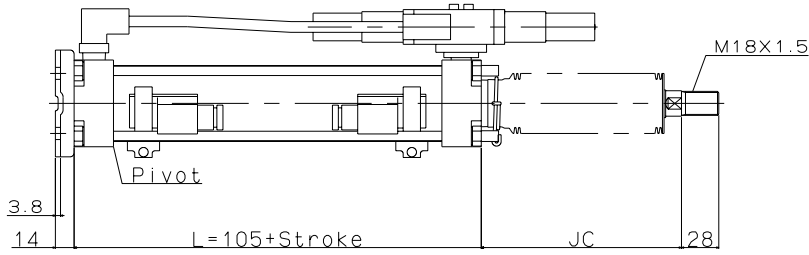

Stroke	L
100	205
150	255
200	305
250	355
300	405
400	505
500	605
600	705

Stroke	JC
0~160	110
161~250	150
251~400	210
401~600	300

Model : MS665-A(B)(D)-FB-50X200-RD
 Maker : KONAN
 File Name : MS66-A-FB-50-RD