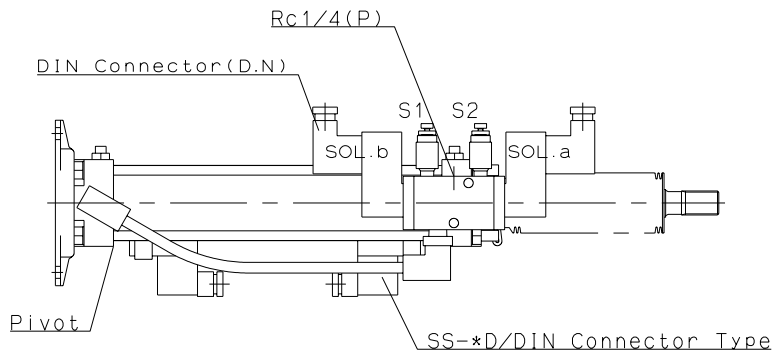

Stroke	L
100	205
150	255
200	305
250	355
300	405
400	505
500	605
600	705

Stroke	JC
0~160	110
161~250	150
251~400	210
401~600	300

Model : MS665-A(B)(D)-FB-50X200-RD
 Maker : KONAN
 File Name : MS66-A-FB-50-RD