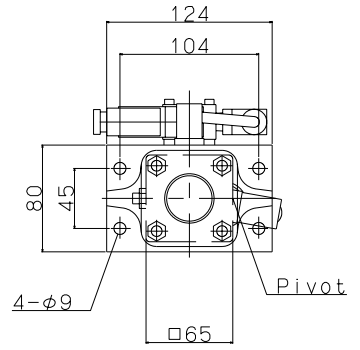

Stroke	L
100	205
150	255
200	305
250	355
300	405
400	505
500	605
600	705

Stroke	JC
0~160	110
161~250	150
251~400	210
401~600	300

Model : MS665-A(B)(D)-FB-50X200-RD
 Maker : KONAN
 File Name : MS66-A-FB-50-RD