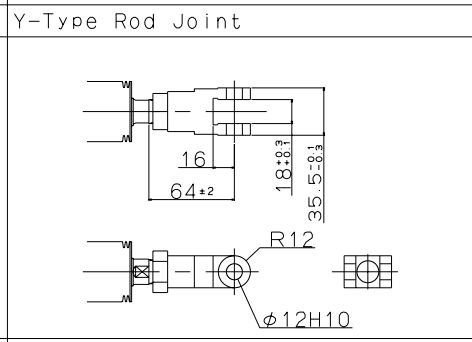

Stroke	L
100	205
150	255
200	305
250	355
300	405
400	505
500	605
600	705

Stroke	JC
0~160	110
161~250	150
251~400	210
401~600	300

Model : MS665-A(B)(D)-FB-50X200-RD
 Maker : KONAN
 File Name : MS66-A-FB-50-RD