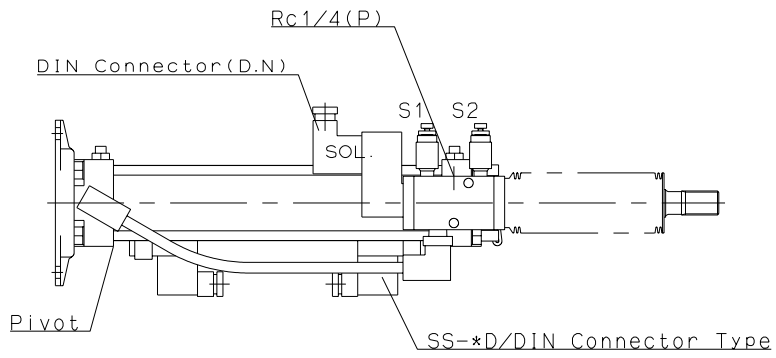

Stroke	L
100	205
150	255
200	305
250	355
300	405
400	505
500	605
600	705

Stroke	JC
0~160	110
161~250	150
251~400	210
401~600	300

Model : MS665-A(B)(D)-FB-50X200-RS
 Maker : KONAN
 File Name : MS66-A-FB-50-RS