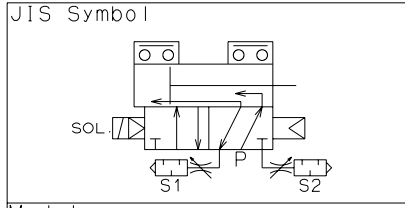

Stroke	L
100	205
150	255
200	305
250	355
300	405
400	505
500	605
600	705

Stroke	JC
0~160	110
161~250	150
251~400	210
401~600	300

Model : MS665-A(B)(D)-FB-50X200-RS
 Maker : KONAN
 File Name : MS66-A-FB-50-RS