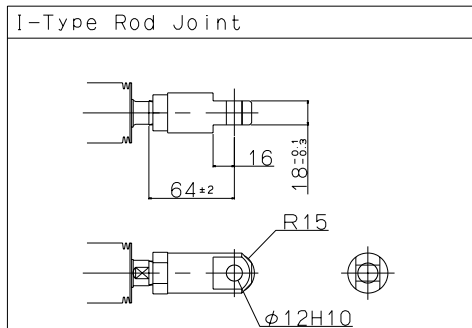

Stroke	L
100	205
150	255
200	305
250	355
300	405
400	505
500	605
600	705

Stroke	JC
0~160	110
161~250	150
251~400	210
401~600	300

Model : MS665-A(B)(D)-FB-50X200-RS
 Maker : KONAN
 File Name : MS66-A-FB-50-RS