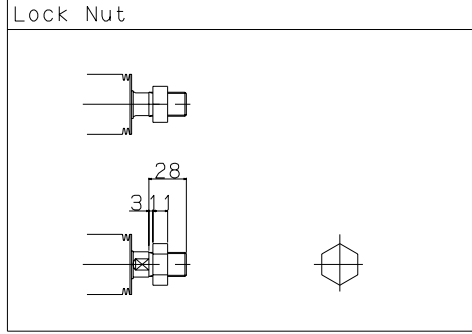

Stroke	L
100	205
150	255
200	305
250	355
300	405
400	505
500	605
600	705

Stroke	JC
0~160	110
161~250	150
251~400	210
401~600	300

Model : MS665-A(B)(D)-FB-50X200-RS
 Maker : KONAN
 File Name : MS66-A-FB-50-RS