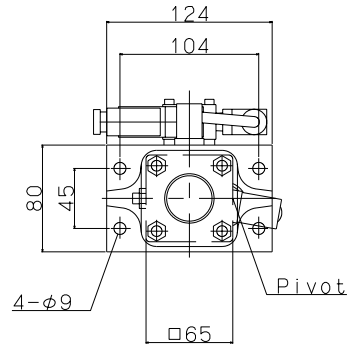

Stroke	L
100	205
150	255
200	305
250	355
300	405
400	505
500	605
600	705

Stroke	JC
0~160	110
161~250	150
251~400	210
401~600	300

Model : MS665-A(B)(D)-FB-50X200-RS
 Maker : KONAN
 File Name : MS66-A-FB-50-RS