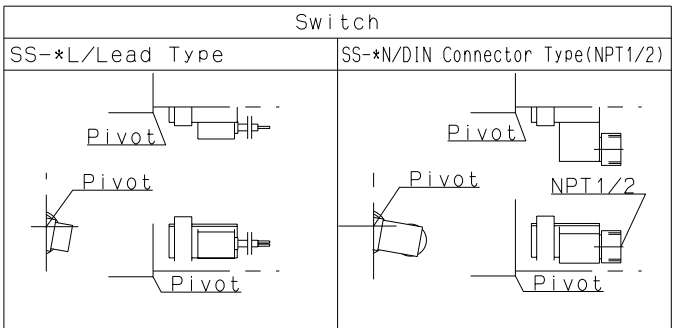

Stroke	L
100	205
150	255
200	305
250	355
300	405
400	505
500	605
600	705

Stroke	JC
0~160	110
161~250	150
251~400	210
401~600	300

Model : MS665-A(B)(D)-FB-50X200-RS
 Maker : KONAN
 File Name : MS66-A-FB-50-RS