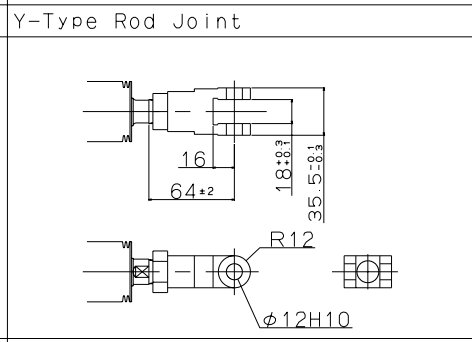

Stroke	L
100	205
150	255
200	305
250	355
300	405
400	505
500	605
600	705

Stroke	JC
0~160	110
161~250	150
251~400	210
401~600	300

Model : MS665-A(B)(D)-FB-50X200-RS
 Maker : KONAN
 File Name : MS66-A-FB-50-RS