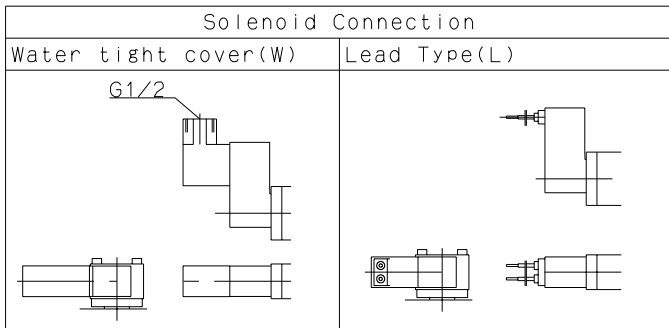

Stroke	L
100	205
150	255
200	305
250	355
300	405
400	505
500	605
600	705

Stroke	JC
0~160	110
161~250	150
251~400	210
401~600	300

Model : MS665-A(B)(D)-FB-50X200-RS
 Maker : KONAN
 File Name : MS66-A-FB-50-RS