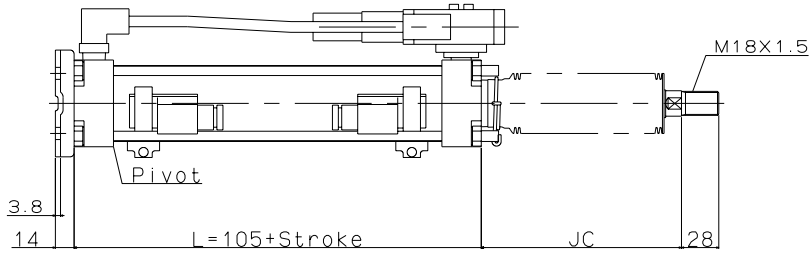

Stroke	L
100	205
150	255
200	305
250	355
300	405
400	505
500	605
600	705

Stroke	JC
0~160	110
161~250	150
251~400	210
401~600	300

Model : MS665-A(B)(D)-FB-50X200-RS
 Maker : KONAN
 File Name : MS66-A-FB-50-RS