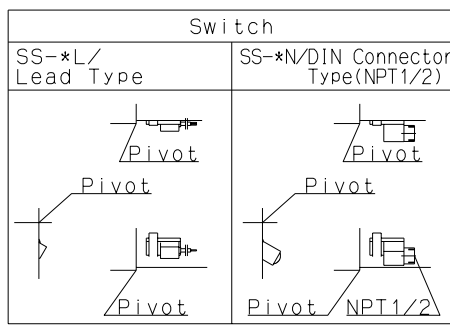

Stroke	L
100	221
150	271
200	321
250	371
300	421
350	471
400	521
500	621
600	721
700	821
800	921

Stroke	JC
0~160	105
161~250	130
251~400	175
401~630	245
631~800	295

JIS Symbol

Model:  
MS665-A(B)(D)-LB-125X350-HD  
Maker:  
KONAN  
File Name:  
MS66-A-LB-125-HD