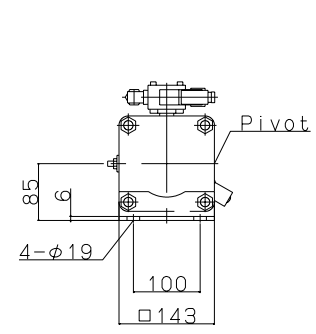

Stroke	L
100	221
150	271
200	321
250	371
300	421
350	471
400	521
500	621
600	721
700	821
800	921

Stroke	JC
0~160	105
161~250	130
251~400	175
401~630	245
631~800	295

JIS Symbol

Model:  
MS665-A(B)(D)-LB-125X350-HD  
Maker:  
KONAN  
File Name:  
MS66-A-LB-125-HD