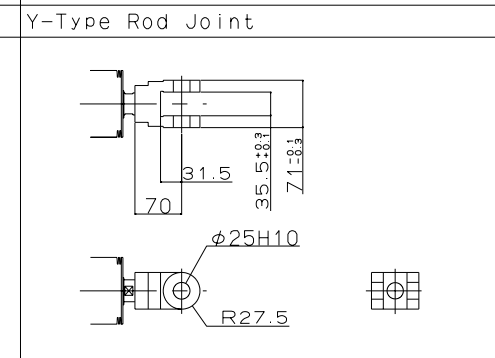

Stroke	L
100	221
150	271
200	321
250	371
300	421
350	471
400	521
500	621
600	721
700	821
800	921

Stroke	JC
0~160	105
161~250	130
251~400	175
401~630	245
631~800	295

JIS Symbol

Model:  
MS665-A(B)(D)-LB-125X350-HD  
Maker:  
KONAN  
File Name:  
MS66-A-LB-125-HD