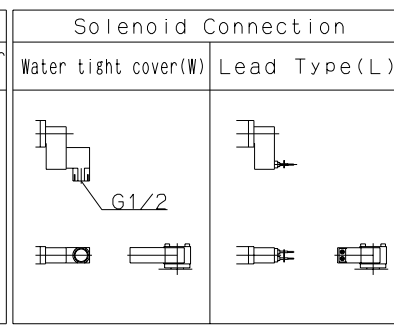

Stroke	L
100	221
150	271
200	321
250	371
300	421
350	471
400	521
500	621
600	721
700	821
800	921

Stroke	JC
0~160	105
161~250	130
251~400	175
401~630	245
631~800	295

JIS Symbol

Model:  
MS665-A(B)(D)-LB-125X350-HD  
Maker:  
KONAN  
File Name:  
MS66-A-LB-125-HD