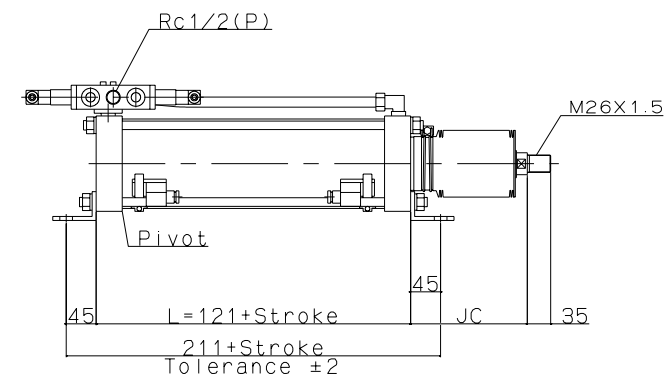

Stroke	L
100	221
150	271
200	321
250	371
300	421
350	471
400	521
500	621
600	721
700	821
800	921

Stroke	JC
0~160	105
161~250	130
251~400	175
401~630	245
631~800	295

JIS Symbol

Model:  
MS665-A(B)(D)-LB-125X350-HD  
Maker:  
KONAN  
File Name:  
MS66-A-LB-125-HD