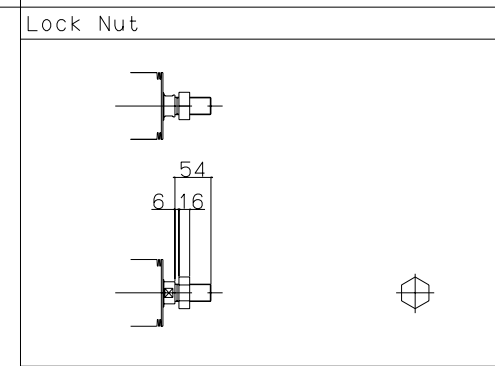

Stroke	L
100	221
150	271
200	321
250	371
300	421
350	471
400	521
500	621
600	721
700	821
800	921

Stroke	JC
0~160	105
161~250	130
251~400	175
401~630	245
631~800	295

JIS Symbol

Model:  
MS665-A(B)(D)-LB-125X350-HD  
Maker:  
KONAN  
File Name:  
MS66-A-LB-125-HD