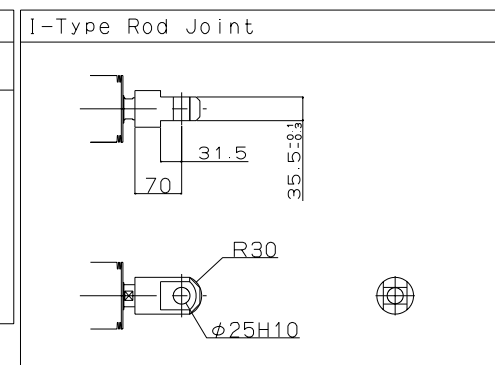

Stroke	L
100	221
150	271
200	321
250	371
300	421
350	471
400	521
500	621
600	721
700	821
800	921

Stroke	JC
0~160	105
161~250	130
251~400	175
401~630	245
631~800	295

JIS Symbol

Model:  
MS665-A(B)(D)-LB-125X350-HD  
Maker:  
KONAN  
File Name:  
MS66-A-LB-125-HD