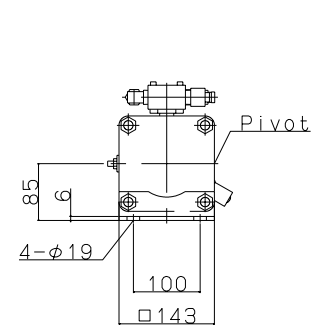

| Stroke | L |
|--------|-----|
| 100 | 221 |
| 150 | 271 |
| 200 | 321 |
| 250 | 371 |
| 300 | 421 |
| 350 | 471 |
| 400 | 521 |
| 500 | 621 |
| 600 | 721 |
| 700 | 821 |
| 800 | 921 |

| Stroke | JC |
|---------|-----|
| 0~160 | 105 |
| 161~250 | 130 |
| 251~400 | 175 |
| 401~630 | 245 |
| 631~800 | 295 |

JIS Symbol

Model:
MS665-A(B)(D)-LB-125X350-HS
Maker:
KONAN
File Name:
MS66-A-LB-125-HS