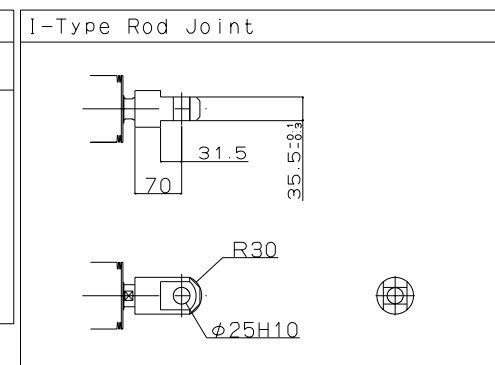

| Stroke | L |
|--------|-----|
| 100 | 221 |
| 150 | 271 |
| 200 | 321 |
| 250 | 371 |
| 300 | 421 |
| 350 | 471 |
| 400 | 521 |
| 500 | 621 |
| 600 | 721 |
| 700 | 821 |
| 800 | 921 |

| Stroke | JC |
|---------|-----|
| 0~160 | 105 |
| 161~250 | 130 |
| 251~400 | 175 |
| 401~630 | 245 |
| 631~800 | 295 |

JIS Symbol

Model:
MS665-A(B)(D)-LB-125X350-HS
Maker:
KONAN
File Name:
MS66-A-LB-125-HS