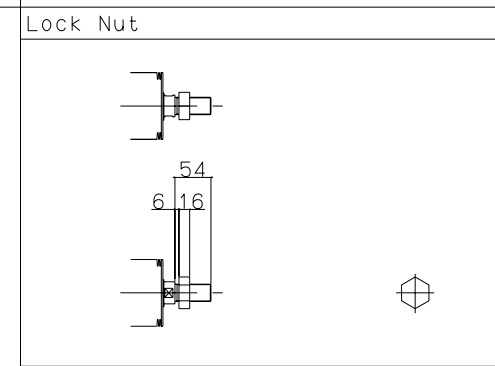

| Stroke | L |
|--------|-----|
| 100 | 221 |
| 150 | 271 |
| 200 | 321 |
| 250 | 371 |
| 300 | 421 |
| 350 | 471 |
| 400 | 521 |
| 500 | 621 |
| 600 | 721 |
| 700 | 821 |
| 800 | 921 |

| Stroke | JC |
|---------|-----|
| 0~160 | 105 |
| 161~250 | 130 |
| 251~400 | 175 |
| 401~630 | 245 |
| 631~800 | 295 |

JIS Symbol

Model:
MS665-A(B)(D)-LB-125X350-HS
Maker:
KONAN
File Name:
MS66-A-LB-125-HS