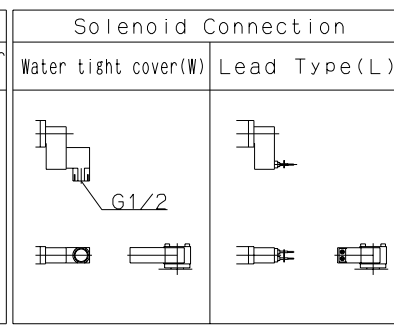

| Stroke | L |
|--------|-----|
| 100 | 221 |
| 150 | 271 |
| 200 | 321 |
| 250 | 371 |
| 300 | 421 |
| 350 | 471 |
| 400 | 521 |
| 500 | 621 |
| 600 | 721 |
| 700 | 821 |
| 800 | 921 |

| Stroke | JC |
|---------|-----|
| 0~160 | 105 |
| 161~250 | 130 |
| 251~400 | 175 |
| 401~630 | 245 |
| 631~800 | 295 |

JIS Symbol

Model:
MS665-A(B)(D)-LB-125X350-HS
Maker:
KONAN
File Name:
MS66-A-LB-125-HS