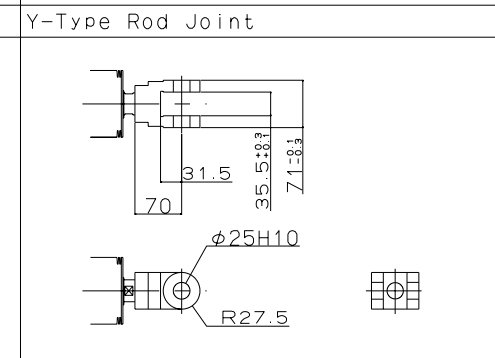

| Stroke | L |
|--------|-----|
| 100 | 221 |
| 150 | 271 |
| 200 | 321 |
| 250 | 371 |
| 300 | 421 |
| 350 | 471 |
| 400 | 521 |
| 500 | 621 |
| 600 | 721 |
| 700 | 821 |
| 800 | 921 |

| Stroke | JC |
|---------|-----|
| 0~160 | 105 |
| 161~250 | 130 |
| 251~400 | 175 |
| 401~630 | 245 |
| 631~800 | 295 |

JIS Symbol

Model:
MS665-A(B)(D)-LB-125X350-HS
Maker:
KONAN
File Name:
MS66-A-LB-125-HS