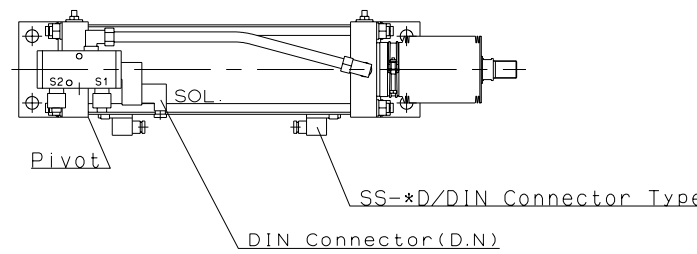

| Stroke | L |
|--------|-----|
| 100 | 221 |
| 150 | 271 |
| 200 | 321 |
| 250 | 371 |
| 300 | 421 |
| 350 | 471 |
| 400 | 521 |
| 500 | 621 |
| 600 | 721 |
| 700 | 821 |
| 800 | 921 |

| Stroke | JC |
|---------|-----|
| 0~160 | 105 |
| 161~250 | 130 |
| 251~400 | 175 |
| 401~630 | 245 |
| 631~800 | 295 |

JIS Symbol

Model:
MS665-A(B)(D)-LB-125X350-HS
Maker:
KONAN
File Name:
MS66-A-LB-125-HS