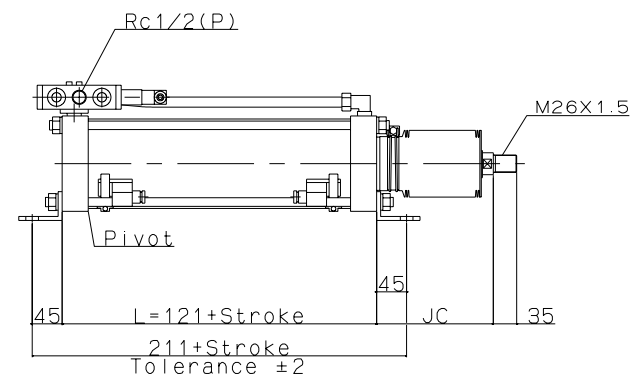

| Stroke | L |
|--------|-----|
| 100 | 221 |
| 150 | 271 |
| 200 | 321 |
| 250 | 371 |
| 300 | 421 |
| 350 | 471 |
| 400 | 521 |
| 500 | 621 |
| 600 | 721 |
| 700 | 821 |
| 800 | 921 |

| Stroke | JC |
|---------|-----|
| 0~160 | 105 |
| 161~250 | 130 |
| 251~400 | 175 |
| 401~630 | 245 |
| 631~800 | 295 |

JIS Symbol

Model:
MS665-A(B)(D)-LB-125X350-HS
Maker:
KONAN
File Name:
MS66-A-LB-125-HS