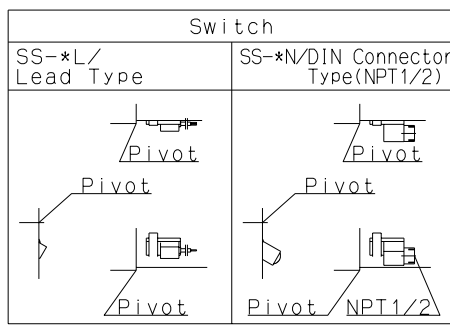

| Stroke | L |
|--------|-----|
| 100 | 221 |
| 150 | 271 |
| 200 | 321 |
| 250 | 371 |
| 300 | 421 |
| 350 | 471 |
| 400 | 521 |
| 500 | 621 |
| 600 | 721 |
| 700 | 821 |
| 800 | 921 |

| Stroke | JC |
|---------|-----|
| 0~160 | 105 |
| 161~250 | 130 |
| 251~400 | 175 |
| 401~630 | 245 |
| 631~800 | 295 |

JIS Symbol

Model:
MS665-A(B)(D)-LB-125X350-HS
Maker:
KONAN
File Name:
MS66-A-LB-125-HS