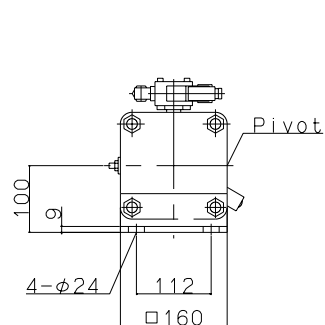

Stroke	L
100	235
150	285
200	335
250	385
300	435
350	485
400	535
500	635
600	735
700	835
800	935

Stroke	JC
0~160	125
161~250	150
251~400	195
401~630	265
631~800	315

JIS Symbol

Model:
MS665-A(B)(D)-LB-140X350-HD
Maker:
KONAN
File Name:
MS66-A-LB-140-HD