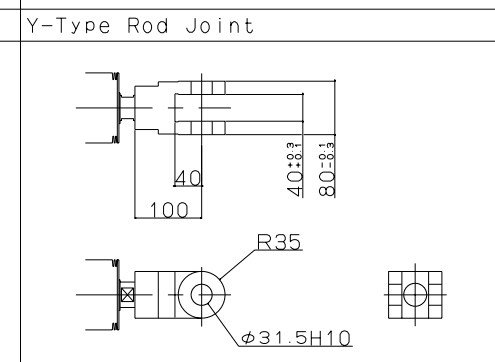

Stroke	L
100	235
150	285
200	335
250	385
300	435
350	485
400	535
500	635
600	735
700	835
800	935

Stroke	JC
0~160	125
161~250	150
251~400	195
401~630	265
631~800	315

JIS Symbol

Model:
MS665-A(B)(D)-LB-140X350-HD
Maker:
KONAN
File Name:
MS66-A-LB-140-HD