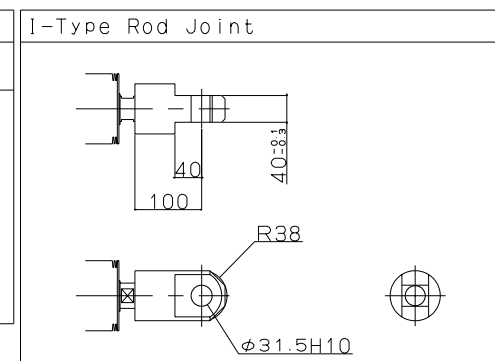

Stroke	L
100	235
150	285
200	335
250	385
300	435
350	485
400	535
500	635
600	735
700	835
800	935

Stroke	JC
0~160	125
161~250	150
251~400	195
401~630	265
631~800	315

JIS Symbol

Model:
MS665-A(B)(D)-LB-140X350-HD
Maker:
KONAN
File Name:
MS66-A-LB-140-HD