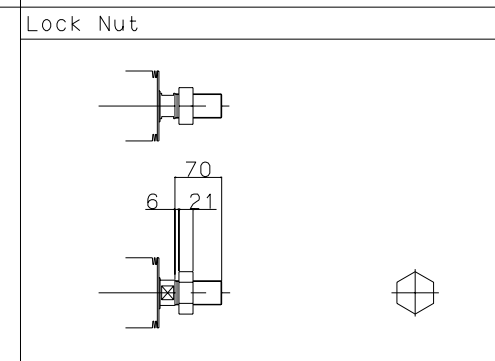

Stroke	L
100	235
150	285
200	335
250	385
300	435
350	485
400	535
500	635
600	735
700	835
800	935

Stroke	JC
0~160	125
161~250	150
251~400	195
401~630	265
631~800	315

JIS Symbol

Model:
MS665-A(B)(D)-LB-140X350-HD
Maker:
KONAN
File Name:
MS66-A-LB-140-HD