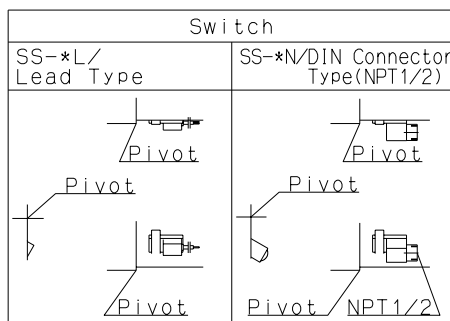

Stroke	L
100	235
150	285
200	335
250	385
300	435
350	485
400	535
500	635
600	735
700	835
800	935

Stroke	JC
0~160	125
161~250	150
251~400	195
401~630	265
631~800	315

JIS Symbol

Model:
MS665-A(B)(D)-LB-140X350-HD
Maker:
KONAN
File Name:
MS66-A-LB-140-HD