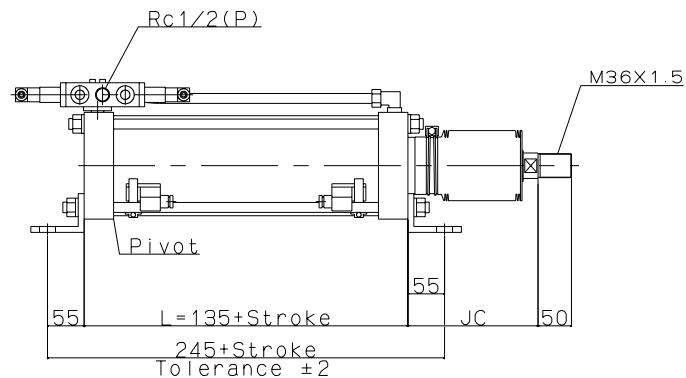

Stroke	L
100	235
150	285
200	335
250	385
300	435
350	485
400	535
500	635
600	735
700	835
800	935

Stroke	JC
0~160	125
161~250	150
251~400	195
401~630	265
631~800	315

JIS Symbol

Model:
MS665-A(B)(D)-LB-140X350-HD
Maker:
KONAN
File Name:
MS66-A-LB-140-HD