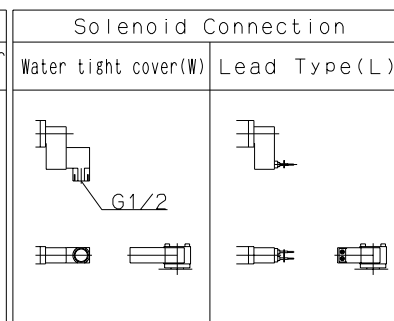

Stroke	L
100	235
150	285
200	335
250	385
300	435
350	485
400	535
500	635
600	735
700	835
800	935

Stroke	JC
0~160	125
161~250	150
251~400	195
401~630	265
631~800	315

JIS Symbol

Model:
MS665-A(B)(D)-LB-140X350-HD
Maker:
KONAN
File Name:
MS66-A-LB-140-HD