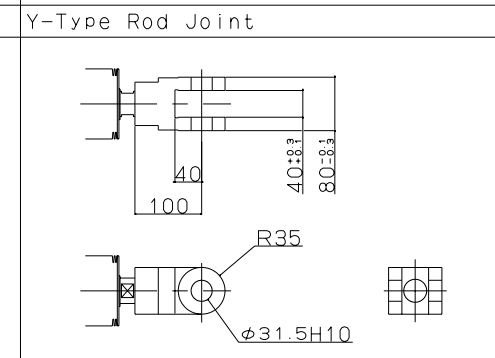

Stroke	L
100	235
150	285
200	335
250	385
300	435
350	485
400	535
500	635
600	735
700	835
800	935

Stroke	JC
0~160	125
161~250	150
251~400	195
401~630	265
631~800	315

JIS Symbol

Model:
MS665-A(B)(D)-LB-140X350-HS
Maker:
KONAN
File Name:
MS66-A-LB-140-HS