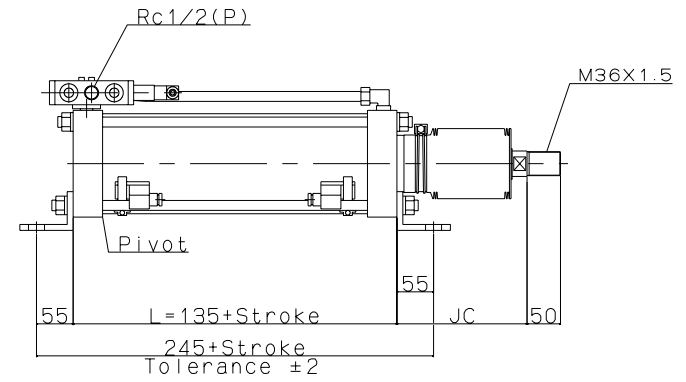

Stroke	L
100	235
150	285
200	335
250	385
300	435
350	485
400	535
500	635
600	735
700	835
800	935

Stroke	JC
0~160	125
161~250	150
251~400	195
401~630	265
631~800	315

JIS Symbol

Model:
MS665-A(B)(D)-LB-140X350-HS
Maker:
KONAN
File Name:
MS66-A-LB-140-HS