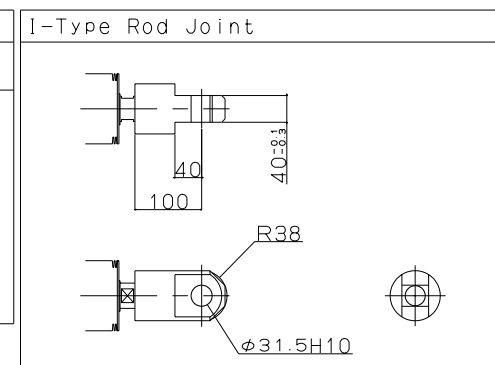

Stroke	L
100	235
150	285
200	335
250	385
300	435
350	485
400	535
500	635
600	735
700	835
800	935

Stroke	JC
0~160	125
161~250	150
251~400	195
401~630	265
631~800	315

JIS Symbol

Model:
MS665-A(B)(D)-LB-140X350-HS
Maker:
KONAN
File Name:
MS66-A-LB-140-HS