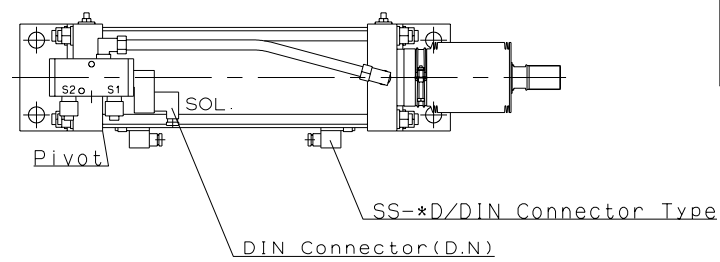

Stroke	L
100	235
150	285
200	335
250	385
300	435
350	485
400	535
500	635
600	735
700	835
800	935

Stroke	JC
0~160	125
161~250	150
251~400	195
401~630	265
631~800	315

JIS Symbol

Model:
MS665-A(B)(D)-LB-140X350-HS
Maker:
KONAN
File Name:
MS66-A-LB-140-HS