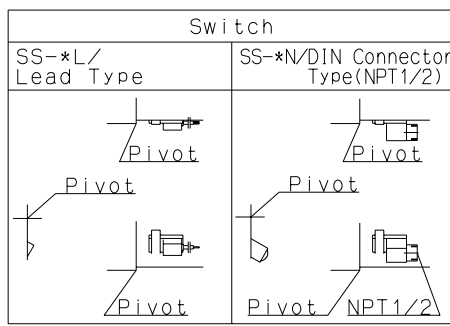

Stroke	L
100	235
150	285
200	335
250	385
300	435
350	485
400	535
500	635
600	735
700	835
800	935

Stroke	JC
0~160	125
161~250	150
251~400	195
401~630	265
631~800	315

JIS Symbol

Model:
MS665-A(B)(D)-LB-140X350-HS
Maker:
KONAN
File Name:
MS66-A-LB-140-HS