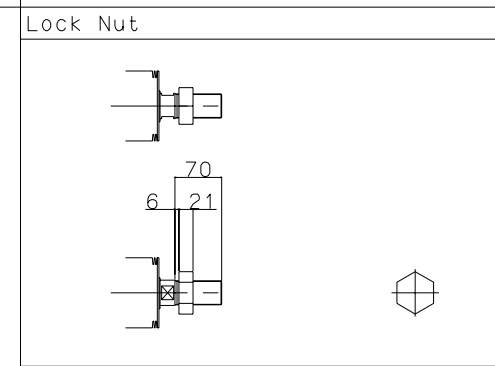

Stroke	L
100	235
150	285
200	335
250	385
300	435
350	485
400	535
500	635
600	735
700	835
800	935

Stroke	JC
0~160	125
161~250	150
251~400	195
401~630	265
631~800	315

JIS Symbol

Model:
MS665-A(B)(D)-LB-140X350-HS
Maker:
KONAN
File Name:
MS66-A-LB-140-HS