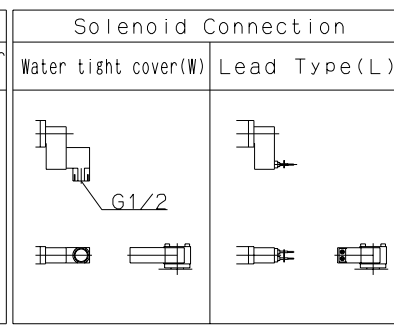

Stroke	L
100	235
150	285
200	335
250	385
300	435
350	485
400	535
500	635
600	735
700	835
800	935

Stroke	JC
0~160	125
161~250	150
251~400	195
401~630	265
631~800	315

JIS Symbol

Model:
MS665-A(B)(D)-LB-140X350-HS
Maker:
KONAN
File Name:
MS66-A-LB-140-HS