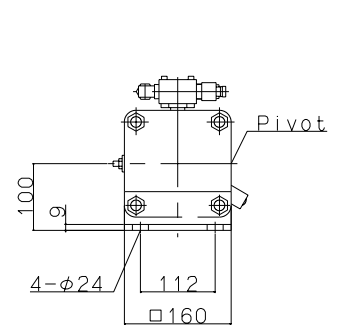

Stroke	L
100	235
150	285
200	335
250	385
300	435
350	485
400	535
500	635
600	735
700	835
800	935

Stroke	JC
0~160	125
161~250	150
251~400	195
401~630	265
631~800	315

JIS Symbol

Model:
MS665-A(B)(D)-LB-140X350-HS
Maker:
KONAN
File Name:
MS66-A-LB-140-HS