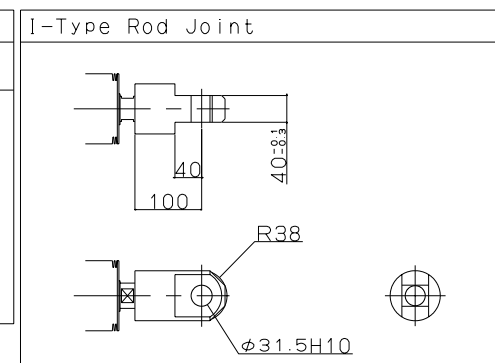

Stroke	L
100	235
150	285
200	335
250	385
300	435
350	485
400	535
500	635
600	735
700	835
800	935

Stroke	JC
0~160	125
161~250	150
251~400	195
401~630	265
631~800	315

Model: MS665-A(B)(D)-LB-160X350-HS

Maker: KONAN

File Name: MS66-A-LB-160-HS