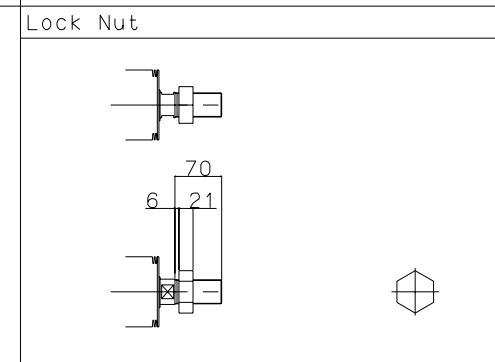

Stroke	L
100	235
150	285
200	335
250	385
300	435
350	485
400	535
500	635
600	735
700	835
800	935

Stroke	JC
0~160	125
161~250	150
251~400	195
401~630	265
631~800	315

Model: MS665-A(B)(D)-LB-160X350-HS

Maker: KONAN