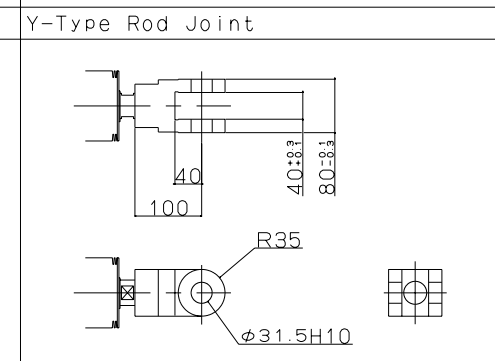

Stroke	L
100	235
150	285
200	335
250	385
300	435
350	485
400	535
500	635
600	735
700	835
800	935

Stroke	JC
0~160	125
161~250	150
251~400	195
401~630	265
631~800	315

Model: MS665-A(B)(D)-LB-160X350-HS

Maker: KONAN

File Name: MS66-A-LB-160-HS