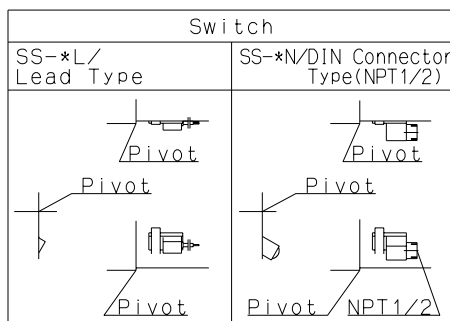

Stroke	L
100	235
150	285
200	335
250	385
300	435
350	485
400	535
500	635
600	735
700	835
800	935

Stroke	JC
0~160	125
161~250	150
251~400	195
401~630	265
631~800	315

Model: MS665-A(B)(D)-LB-160X350-HS

Maker: KONAN