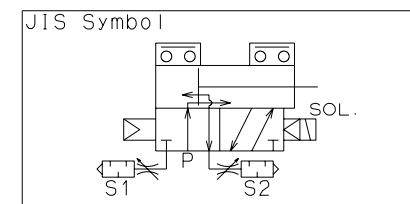

Stroke	L
100	235
150	285
200	335
250	385
300	435
350	485
400	535
500	635
600	735
700	835
800	935

Stroke	JC
0~160	125
161~250	150
251~400	195
401~630	265
631~800	315

Model: MS665-A(B)(D)-LB-160X350-HS

Maker: KONAN