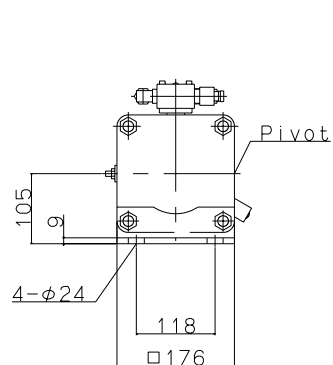

Stroke	L
100	235
150	285
200	335
250	385
300	435
350	485
400	535
500	635
600	735
700	835
800	935

Stroke	JC
0~160	125
161~250	150
251~400	195
401~630	265
631~800	315

Model: MS665-A(B)(D)-LB-160X350-HS

Maker: KONAN

File Name: MS66-A-LB-160-HS