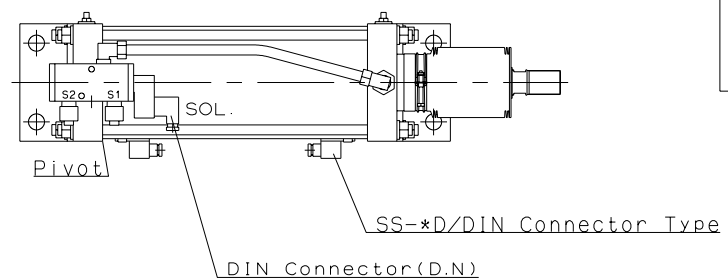

Stroke	L
100	235
150	285
200	335
250	385
300	435
350	485
400	535
500	635
600	735
700	835
800	935

Stroke	JC
0~160	125
161~250	150
251~400	195
401~630	265
631~800	315

Model: MS665-A(B)(D)-LB-160X350-HS

Maker: KONAN