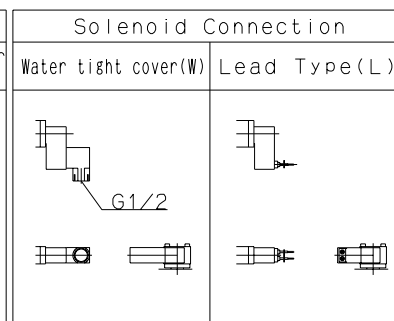

Stroke	L
100	235
150	285
200	335
250	385
300	435
350	485
400	535
500	635
600	735
700	835
800	935

Stroke	JC
0~160	125
161~250	150
251~400	195
401~630	265
631~800	315

Model: MS665-A(B)(D)-LB-160X350-HS

Maker: KONAN