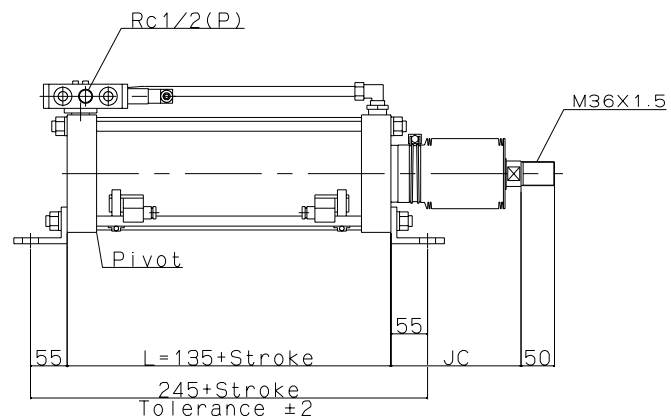

Stroke	L
100	235
150	285
200	335
250	385
300	435
350	485
400	535
500	635
600	735
700	835
800	935

Stroke	JC
0~160	125
161~250	150
251~400	195
401~630	265
631~800	315

Model: MS665-A(B)(D)-LB-160X350-HS

Maker: KONAN

File Name: MS66-A-LB-160-HS