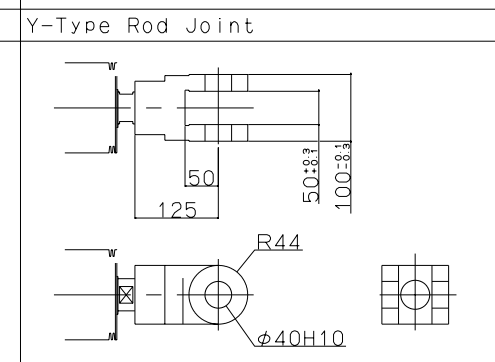

Stroke	L
100	245
150	295
200	345
250	395
300	445
350	495
400	545
500	645
600	745
700	845
800	945
900	1045
1000	1145

Stroke	JC
0~250	150
251~400	195
401~630	265
631~1000	375

JIS Symbol

Model:
MS665-A(B)(D)-LB-180X350-HD
Maker:
KONAN
File Name:
MS66-A-LB-180-HD