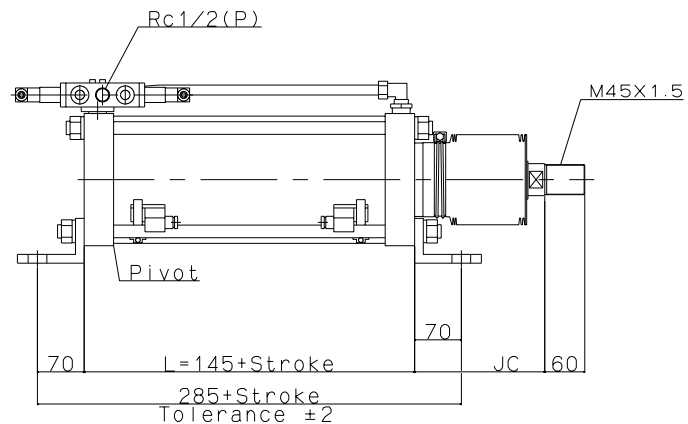

Stroke	L
100	245
150	295
200	345
250	395
300	445
350	495
400	545
500	645
600	745
700	845
800	945
900	1045
1000	1145

Stroke	JC
0~250	150
251~400	195
401~630	265
631~1000	375

JIS Symbol

Model:
MS665-A(B)(D)-LB-180X350-HD
Maker:
KONAN
File Name:
MS66-A-LB-180-HD