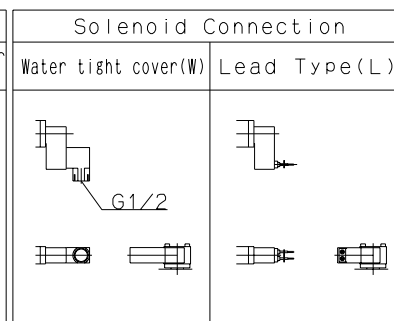

Stroke	L
100	245
150	295
200	345
250	395
300	445
350	495
400	545
500	645
600	745
700	845
800	945
900	1045
1000	1145

Stroke	JC
0~250	150
251~400	195
401~630	265
631~1000	375

JIS Symbol

Model:
MS665-A(B)(D)-LB-180X350-HD
Maker:
KONAN
File Name:
MS66-A-LB-180-HD