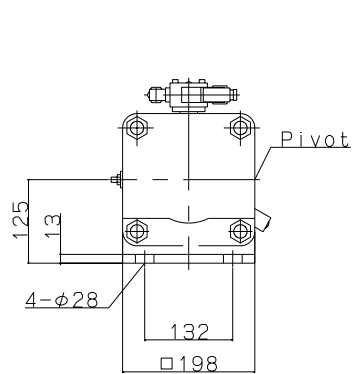

Stroke	L
100	245
150	295
200	345
250	395
300	445
350	495
400	545
500	645
600	745
700	845
800	945
900	1045
1000	1145

Stroke	JC
0~250	150
251~400	195
401~630	265
631~1000	375

JIS Symbol

Model:
MS665-A(B)(D)-LB-180X350-HD
Maker:
KONAN
File Name:
MS66-A-LB-180-HD