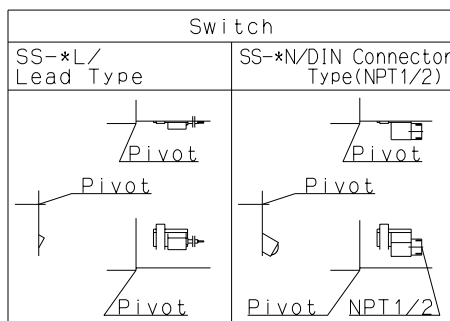

Stroke	L
100	245
150	295
200	345
250	395
300	445
350	495
400	545
500	645
600	745
700	845
800	945
900	1045
1000	1145

Stroke	JC
0~250	150
251~400	195
401~630	265
631~1000	375

JIS Symbol

Model:
MS665-A(B)(D)-LB-180X350-HD
Maker:
KONAN
File Name:
MS66-A-LB-180-HD