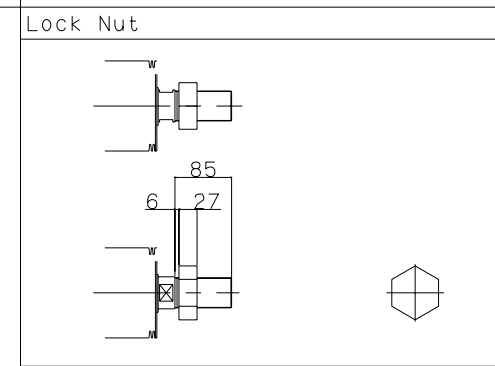

Stroke	L
100	245
150	295
200	345
250	395
300	445
350	495
400	545
500	645
600	745
700	845
800	945
900	1045
1000	1145

Stroke	JC
0~250	150
251~400	195
401~630	265
631~1000	375

JIS Symbol

Model:
MS665-A(B)(D)-LB-180X350-HD
Maker:
KONAN
File Name:
MS66-A-LB-180-HD