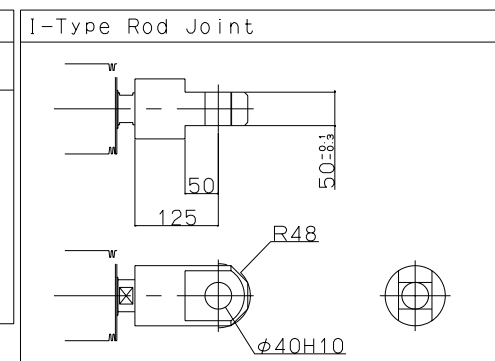

Stroke	L
100	245
150	295
200	345
250	395
300	445
350	495
400	545
500	645
600	745
700	845
800	945
900	1045
1000	1145

Stroke	JC
0~250	150
251~400	195
401~630	265
631~1000	375

JIS Symbol

Model:
MS665-A(B)(D)-LB-180X350-HD
Maker:
KONAN
File Name:
MS66-A-LB-180-HD