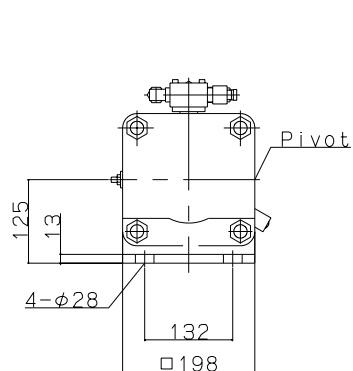

Stroke	L
100	245
150	295
200	345
250	395
300	445
350	495
400	545
500	645
600	745
700	845
800	945
900	1045
1000	1145

Stroke	JC
0~250	150
251~400	195
401~630	265
631~1000	375

JIS Symbol

Model:  
MS665-A(B)(D)-LB-180X350-HS  
Maker:  
KONAN  
File Name:  
MS66-A-LB-180-HS