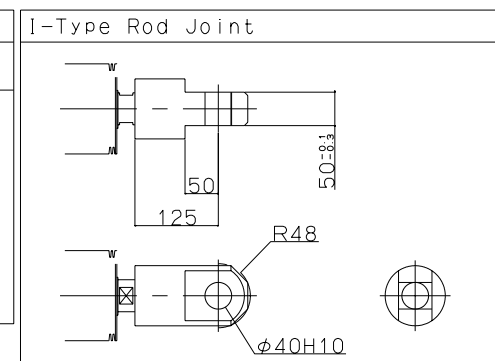

Stroke	L
100	245
150	295
200	345
250	395
300	445
350	495
400	545
500	645
600	745
700	845
800	945
900	1045
1000	1145

Stroke	JC
0~250	150
251~400	195
401~630	265
631~1000	375

JIS Symbol

Model:  
MS665-A(B)(D)-LB-180X350-HS  
Maker:  
KONAN  
File Name:  
MS66-A-LB-180-HS