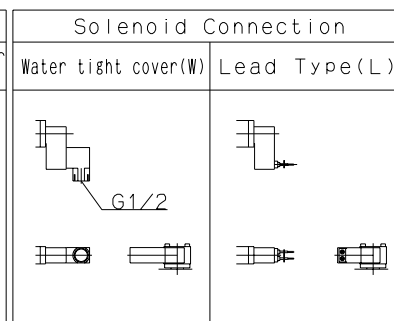

Stroke	L
100	245
150	295
200	345
250	395
300	445
350	495
400	545
500	645
600	745
700	845
800	945
900	1045
1000	1145

Stroke	JC
0~250	150
251~400	195
401~630	265
631~1000	375

JIS Symbol

Model:  
MS665-A(B)(D)-LB-180X350-HS  
Maker:  
KONAN  
File Name:  
MS66-A-LB-180-HS