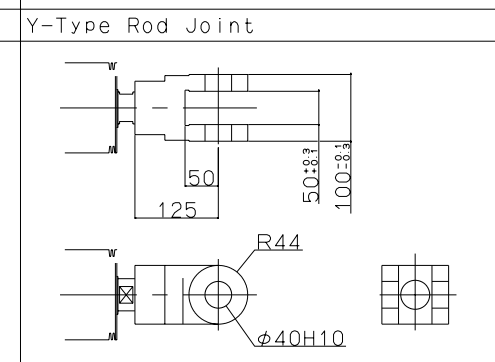

Stroke	L
100	245
150	295
200	345
250	395
300	445
350	495
400	545
500	645
600	745
700	845
800	945
900	1045
1000	1145

Stroke	JC
0~250	150
251~400	195
401~630	265
631~1000	375

JIS Symbol

Model:  
MS665-A(B)(D)-LB-180X350-HS  
Maker:  
KONAN  
File Name:  
MS66-A-LB-180-HS