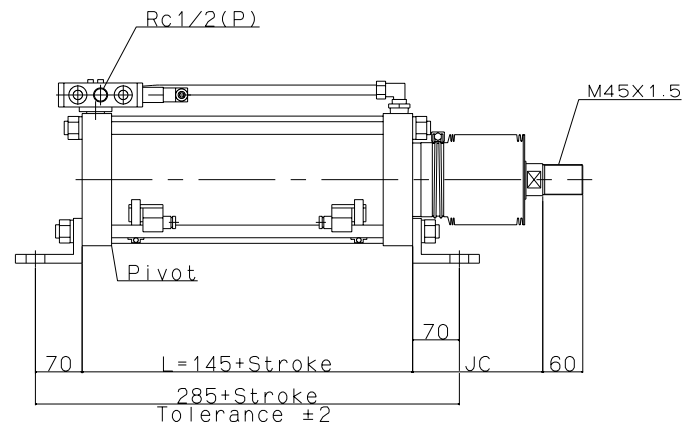

Stroke	L
100	245
150	295
200	345
250	395
300	445
350	495
400	545
500	645
600	745
700	845
800	945
900	1045
1000	1145

Stroke	JC
0~250	150
251~400	195
401~630	265
631~1000	375

JIS Symbol

Model:  
MS665-A(B)(D)-LB-180X350-HS  
Maker:  
KONAN  
File Name:  
MS66-A-LB-180-HS