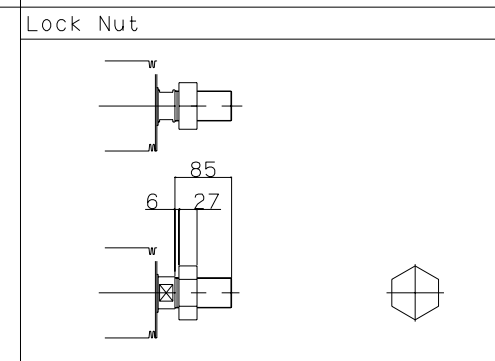

Stroke	L
100	245
150	295
200	345
250	395
300	445
350	495
400	545
500	645
600	745
700	845
800	945
900	1045
1000	1145

Stroke	JC
0~250	150
251~400	195
401~630	265
631~1000	375

JIS Symbol

Model:  
MS665-A(B)(D)-LB-180X350-HS  
Maker:  
KONAN  
File Name:  
MS66-A-LB-180-HS