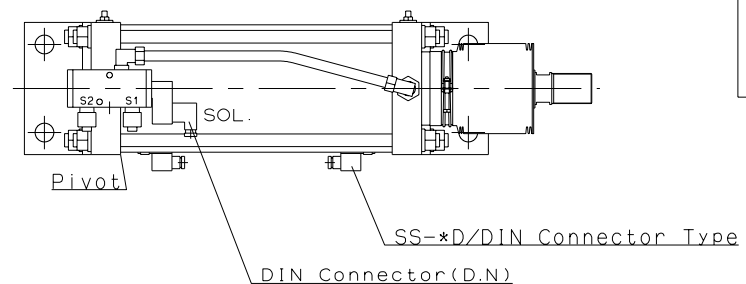

Stroke	L
100	245
150	295
200	345
250	395
300	445
350	495
400	545
500	645
600	745
700	845
800	945
900	1045
1000	1145

Stroke	JC
0~250	150
251~400	195
401~630	265
631~1000	375

JIS Symbol

Model:  
MS665-A(B)(D)-LB-180X350-HS  
Maker:  
KONAN  
File Name:  
MS66-A-LB-180-HS