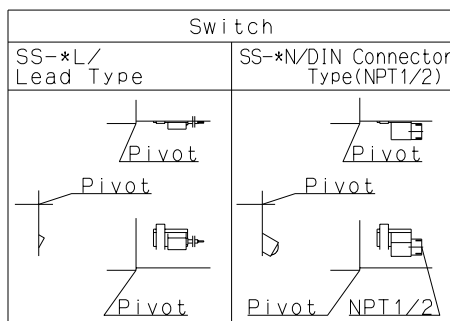

Stroke	L
100	245
150	295
200	345
250	395
300	445
350	495
400	545
500	645
600	745
700	845
800	945
900	1045
1000	1145

Stroke	JC
0~250	150
251~400	195
401~630	265
631~1000	375

JIS Symbol

Model:  
MS665-A(B)(D)-LB-180X350-HS  
Maker:  
KONAN  
File Name:  
MS66-A-LB-180-HS