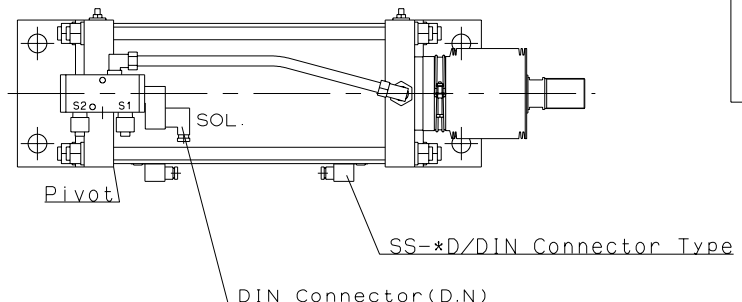

Stroke	L
100	245
150	295
200	345
250	395
300	445
350	495
400	545
500	645
600	745
700	845
800	945
900	1045
1000	1145

Stroke	JC
0~250	150
251~400	195
401~630	265
631~1000	375

Model: MS665-A(B)(D)-LB-200X350-HS
 Maker: KONAN
 File Name: MS66-A-LB-200-HS