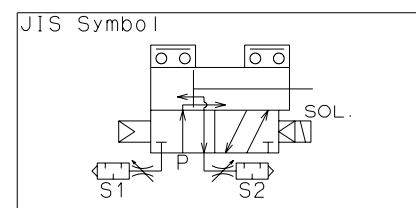

Stroke	L
100	245
150	295
200	345
250	395
300	445
350	495
400	545
500	645
600	745
700	845
800	945
900	1045
1000	1145

Stroke	JC
0~250	150
251~400	195
401~630	265
631~1000	375

Model: MS665-A(B)(D)-LB-200X350-HS
 Maker: KONAN
 File Name: MS66-A-LB-200-HS