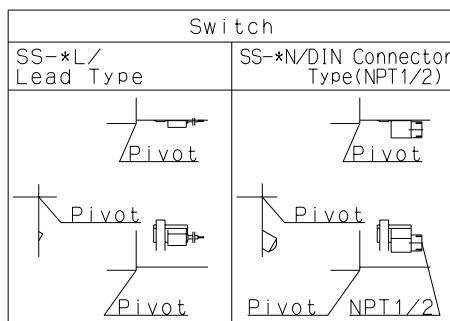

Stroke	L
100	245
150	295
200	345
250	395
300	445
350	495
400	545
500	645
600	745
700	845
800	945
900	1045
1000	1145

Stroke	JC
0~250	150
251~400	195
401~630	265
631~1000	375

Model: MS665-A(B)(D)-LB-200X350-HS
 Maker: KONAN
 File Name: MS66-A-LB-200-HS