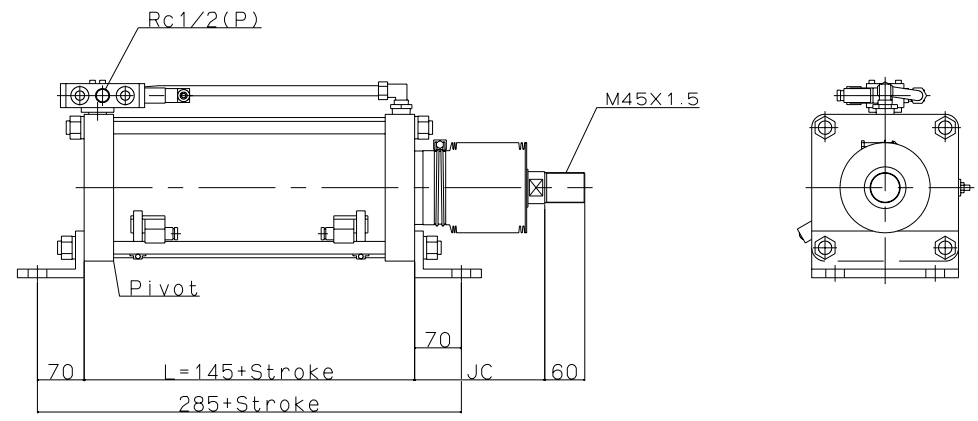

Stroke	L
100	245
150	295
200	345
250	395
300	445
350	495
400	545
500	645
600	745
700	845
800	945
900	1045
1000	1145

Stroke	JC
0~250	150
251~400	195
401~630	265
631~1000	375

Model: MS665-A(B)(D)-LB-200X350-HS
 Maker: KONAN
 File Name: MS66-A-LB-200-HS