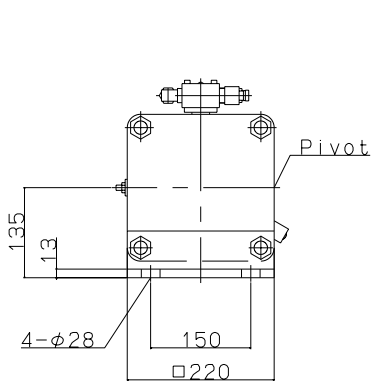

Stroke	L
100	245
150	295
200	345
250	395
300	445
350	495
400	545
500	645
600	745
700	845
800	945
900	1045
1000	1145

Stroke	JC
0~250	150
251~400	195
401~630	265
631~1000	375

Model: MS665-A(B)(D)-LB-200X350-HS
 Maker: KONAN
 File Name: MS66-A-LB-200-HS