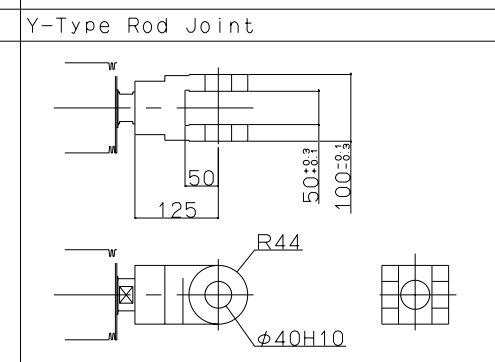

Stroke	L
100	245
150	295
200	345
250	395
300	445
350	495
400	545
500	645
600	745
700	845
800	945
900	1045
1000	1145

Stroke	JC
0~250	150
251~400	195
401~630	265
631~1000	375

Model: MS665-A(B)(D)-LB-200X350-HS
 Maker: KONAN
 File Name: MS66-A-LB-200-HS