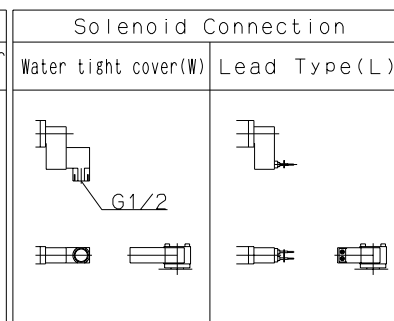

Stroke	L
100	245
150	295
200	345
250	395
300	445
350	495
400	545
500	645
600	745
700	845
800	945
900	1045
1000	1145

Stroke	JC
0~250	150
251~400	195
401~630	265
631~1000	375

Model: MS665-A(B)(D)-LB-200X350-HS
 Maker: KONAN
 File Name: MS66-A-LB-200-HS