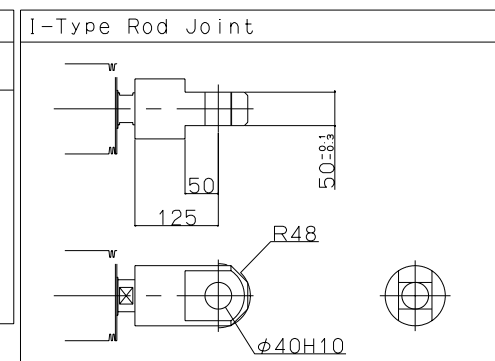

Stroke	L
100	245
150	295
200	345
250	395
300	445
350	495
400	545
500	645
600	745
700	845
800	945
900	1045
1000	1145

Stroke	JC
0~250	150
251~400	195
401~630	265
631~1000	375

Model: MS665-A(B)(D)-LB-200X350-HS
 Maker: KONAN
 File Name: MS66-A-LB-200-HS