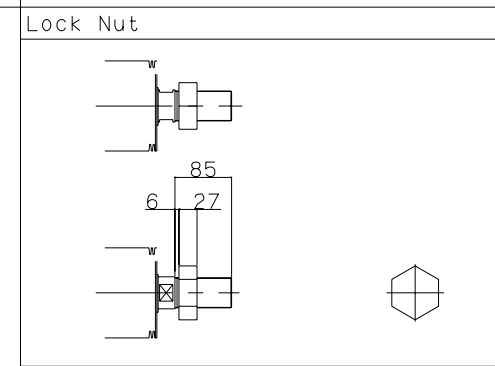

Stroke	L
100	245
150	295
200	345
250	395
300	445
350	495
400	545
500	645
600	745
700	845
800	945
900	1045
1000	1145

Stroke	JC
0~250	150
251~400	195
401~630	265
631~1000	375

Model: MS665-A(B)(D)-LB-200X350-HS
 Maker: KONAN
 File Name: MS66-A-LB-200-HS