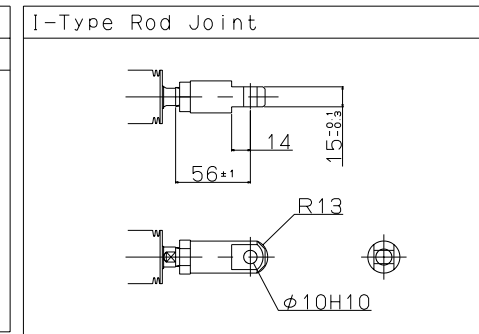

Stroke	L
100	194
150	244
200	294
250	344
300	394
400	494
500	594
600	694

Stroke	JC
0~160	110
161~250	150
251~400	210
401~600	300

**JIS Symbol**

Model : MS665-A(B)(D)-LB-40X200-HD  
 Maker : KONAN  
 File Name : MS66-A-LB-40-HD