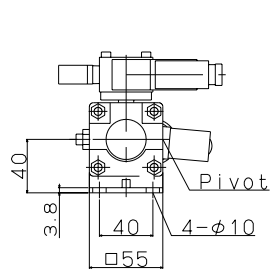

Stroke	L
100	194
150	244
200	294
250	344
300	394
400	494
500	594
600	694

Stroke	JC
0~160	110
161~250	150
251~400	210
401~600	300

**JIS Symbol**

Model : MS665-A(B)(D)-LB-40X200-HD  
 Maker : KONAN  
 File Name : MS66-A-LB-40-HD