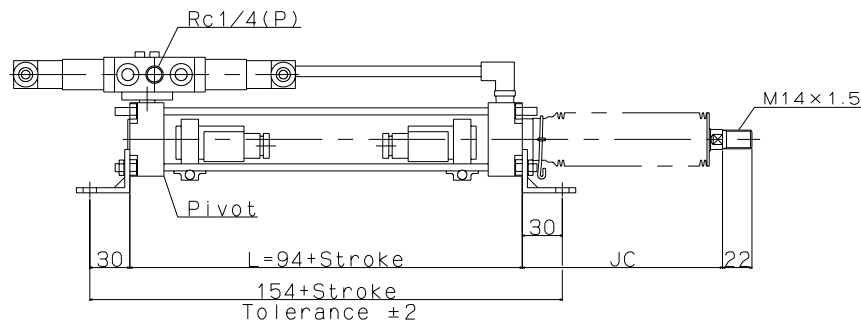

Stroke	L
100	194
150	244
200	294
250	344
300	394
400	494
500	594
600	694

Stroke	JC
0~160	110
161~250	150
251~400	210
401~600	300

**JIS Symbol**

Model : MS665-A(B)(D)-LB-40X200-HD  
 Maker : KONAN  
 File Name : MS66-A-LB-40-HD