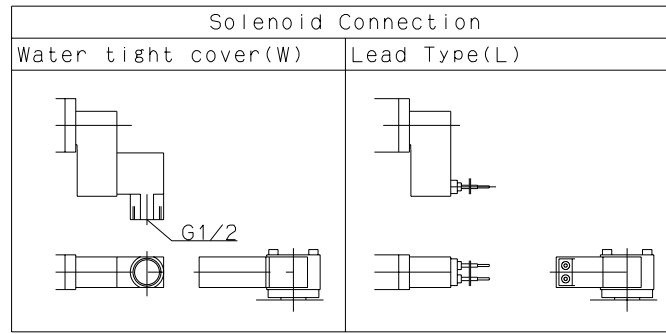

Stroke	L
100	194
150	244
200	294
250	344
300	394
400	494
500	594
600	694

Stroke	JC
0~160	110
161~250	150
251~400	210
401~600	300

**JIS Symbol**

Model : MS665-A(B)(D)-LB-40X200-HD  
 Maker : KONAN  
 File Name : MS66-A-LB-40-HD