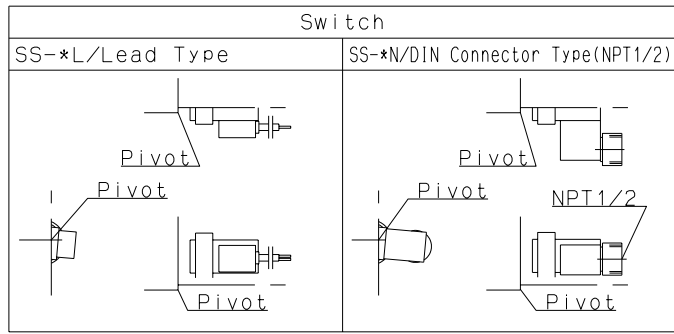

Stroke	L
100	194
150	244
200	294
250	344
300	394
400	494
500	594
600	694

Stroke	JC
0~160	110
161~250	150
251~400	210
401~600	300

**JIS Symbol**

Model : MS665-A(B)(D)-LB-40X200-HD  
 Maker : KONAN  
 File Name : MS66-A-LB-40-HD