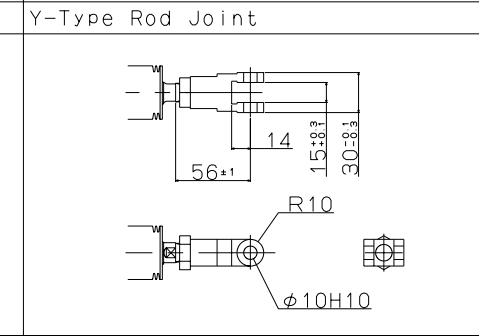

Stroke	L
100	194
150	244
200	294
250	344
300	394
400	494
500	594
600	694

Stroke	JC
0~160	110
161~250	150
251~400	210
401~600	300

**JIS Symbol**

Model : MS665-A(B)(D)-LB-40X200-HD  
 Maker : KONAN  
 File Name : MS66-A-LB-40-HD