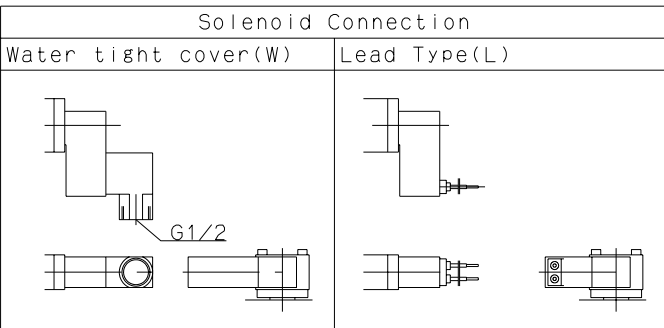

Stroke	L
100	205
150	255
200	305
250	355
300	405
400	505
500	605
600	705

Stroke	JC
0~160	110
161~250	150
251~400	210
401~600	300

Model : MS665-A(B)(D)-LB-63X200-HD
 Maker : KONAN
 File Name : MS66-A-LB-63-HD