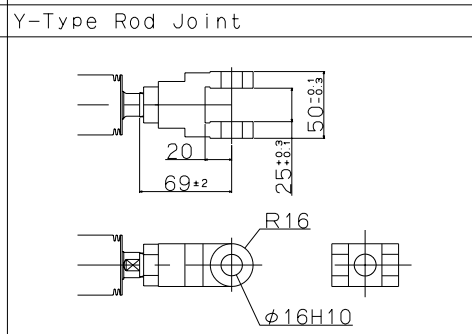

Stroke	L
100	205
150	255
200	305
250	355
300	405
400	505
500	605
600	705

Stroke	JC
0~160	110
161~250	150
251~400	210
401~600	300

Model : MS665-A(B)(D)-LB-63X200-HD
 Maker : KONAN
 File Name : MS66-A-LB-63-HD