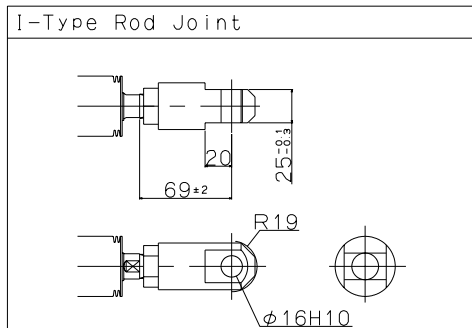

Stroke	L
100	205
150	255
200	305
250	355
300	405
400	505
500	605
600	705

Stroke	JC
0~160	110
161~250	150
251~400	210
401~600	300

Model : MS665-A(B)(D)-LB-63X200-HD
 Maker : KONAN
 File Name : MS66-A-LB-63-HD