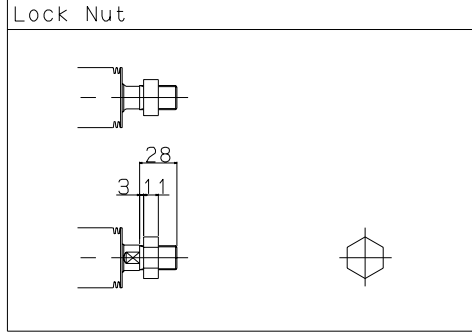

Stroke	L
100	205
150	255
200	305
250	355
300	405
400	505
500	605
600	705

Stroke	JC
0~160	110
161~250	150
251~400	210
401~600	300

Model : MS665-A(B)(D)-LB-63X200-HD
 Maker : KONAN
 File Name : MS66-A-LB-63-HD