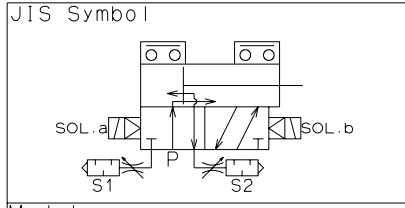

Stroke	L
100	205
150	255
200	305
250	355
300	405
400	505
500	605
600	705

Stroke	JC
0~160	110
161~250	150
251~400	210
401~600	300

Model : MS665-A(B)(D)-LB-63X200-HD
 Maker : KONAN
 File Name : MS66-A-LB-63-HD