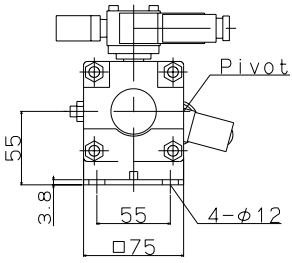

Stroke	L
100	205
150	255
200	305
250	355
300	405
400	505
500	605
600	705

Stroke	JC
0~160	110
161~250	150
251~400	210
401~600	300

Model : MS665-A(B)(D)-LB-63X200-HD
 Maker : KONAN
 File Name : MS66-A-LB-63-HD