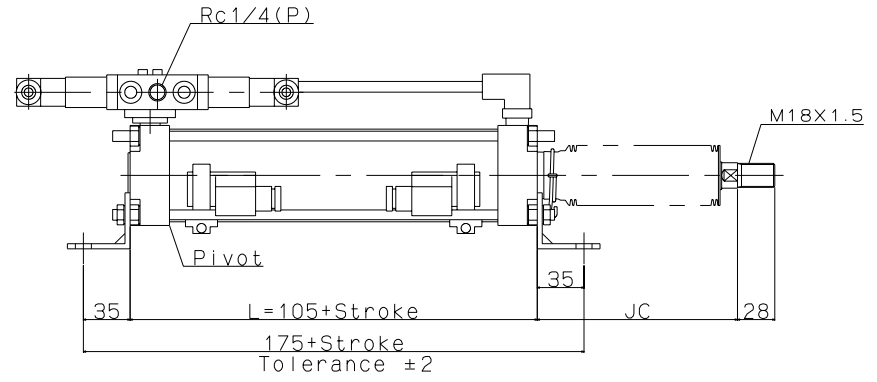

Stroke	L
100	205
150	255
200	305
250	355
300	405
400	505
500	605
600	705

Stroke	JC
0~160	110
161~250	150
251~400	210
401~600	300

Model : MS665-A(B)(D)-LB-63X200-HD
 Maker : KONAN
 File Name : MS66-A-LB-63-HD