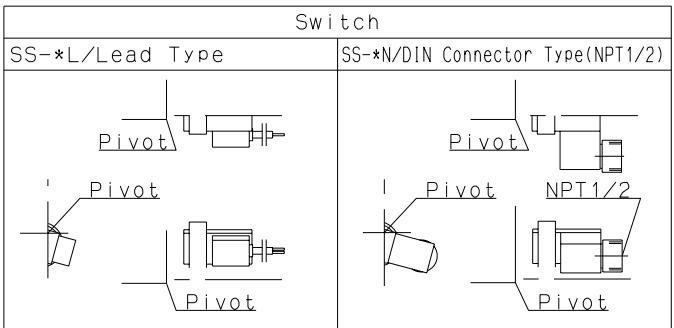

Stroke	L
100	205
150	255
200	305
250	355
300	405
400	505
500	605
600	705

Stroke	JC
0~160	110
161~250	150
251~400	210
401~600	300

Model : MS665-A(B)(D)-LB-63X200-HD
 Maker : KONAN
 File Name : MS66-A-LB-63-HD