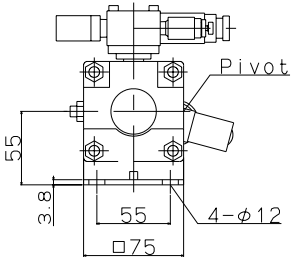

Stroke	L
100	205
150	255
200	305
250	355
300	405
400	505
500	605
600	705

Stroke	JC
0~160	110
161~250	150
251~400	210
401~600	300

Model : MS665-A(B)(D)-LB-63X200-HS
 Maker : KONAN
 File Name : MS66-A-LB-63-HS