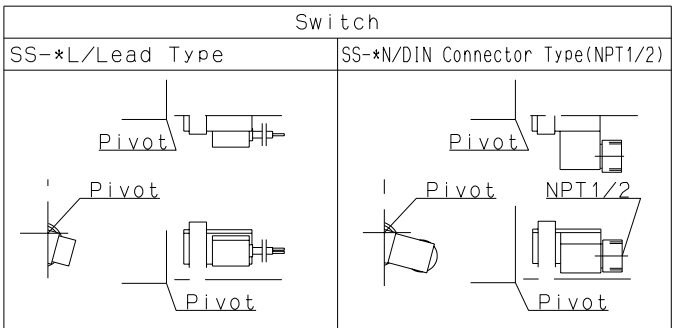

Stroke	L
100	205
150	255
200	305
250	355
300	405
400	505
500	605
600	705

Stroke	JC
0~160	110
161~250	150
251~400	210
401~600	300

Model : MS665-A(B)(D)-LB-63X200-HS
 Maker : KONAN
 File Name : MS66-A-LB-63-HS