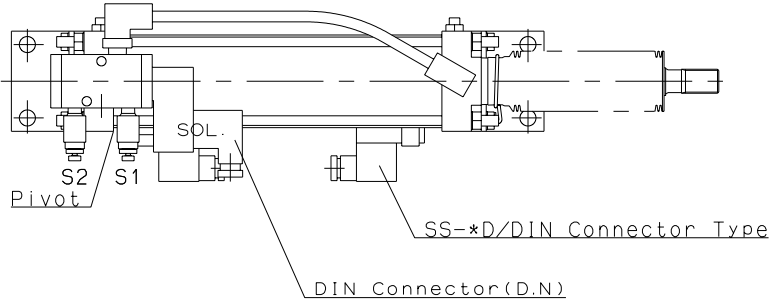

Stroke	L
100	205
150	255
200	305
250	355
300	405
400	505
500	605
600	705

Stroke	JC
0~160	110
161~250	150
251~400	210
401~600	300

Model : MS665-A(B)(D)-LB-63X200-HS
 Maker : KONAN
 File Name : MS66-A-LB-63-HS