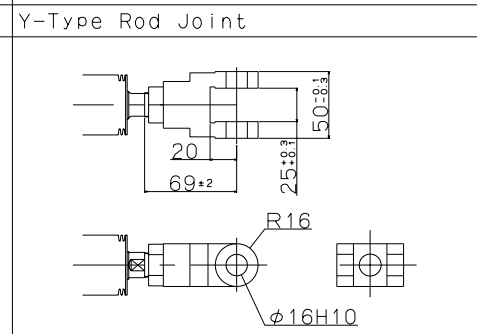

Stroke	L
100	205
150	255
200	305
250	355
300	405
400	505
500	605
600	705

Stroke	JC
0~160	110
161~250	150
251~400	210
401~600	300

Model : MS665-A(B)(D)-LB-63X200-HS
 Maker : KONAN
 File Name : MS66-A-LB-63-HS