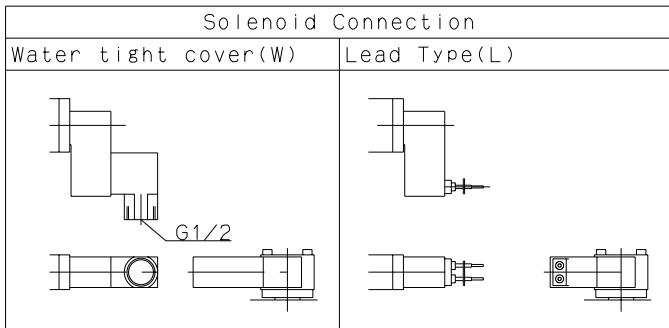

Stroke	L
100	205
150	255
200	305
250	355
300	405
400	505
500	605
600	705

Stroke	JC
0~160	110
161~250	150
251~400	210
401~600	300

Model : MS665-A(B)(D)-LB-63X200-HS
 Maker : KONAN
 File Name : MS66-A-LB-63-HS