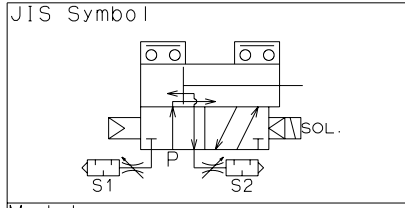

Stroke	L
100	205
150	255
200	305
250	355
300	405
400	505
500	605
600	705

Stroke	JC
0~160	110
161~250	150
251~400	210
401~600	300

Model : MS665-A(B)(D)-LB-63X200-HS
 Maker : KONAN
 File Name : MS66-A-LB-63-HS