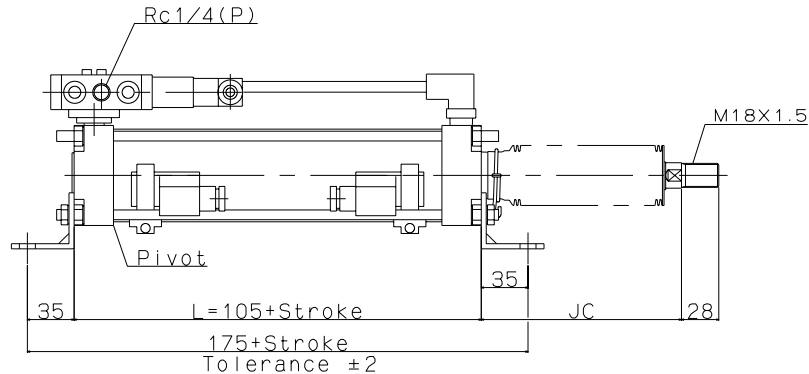

Stroke	L
100	205
150	255
200	305
250	355
300	405
400	505
500	605
600	705

Stroke	JC
0~160	110
161~250	150
251~400	210
401~600	300

Model : MS665-A(B)(D)-LB-63X200-HS
 Maker : KONAN
 File Name : MS66-A-LB-63-HS