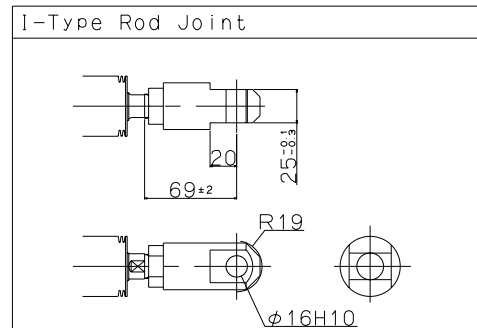

Stroke	L
100	205
150	255
200	305
250	355
300	405
400	505
500	605
600	705

Stroke	JC
0~160	110
161~250	150
251~400	210
401~600	300

Model : MS665-A(B)(D)-LB-63X200-HS
 Maker : KONAN
 File Name : MS66-A-LB-63-HS