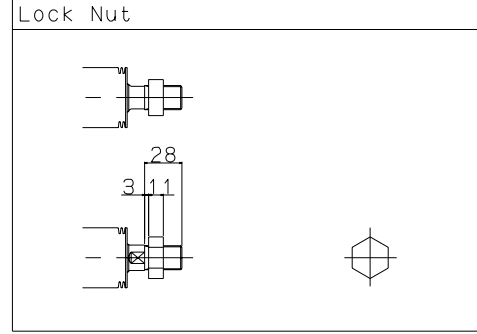

Stroke	L
100	205
150	255
200	305
250	355
300	405
400	505
500	605
600	705

Stroke	JC
0~160	110
161~250	150
251~400	210
401~600	300

Model : MS665-A(B)(D)-LB-63X200-HS
 Maker : KONAN
 File Name : MS66-A-LB-63-HS