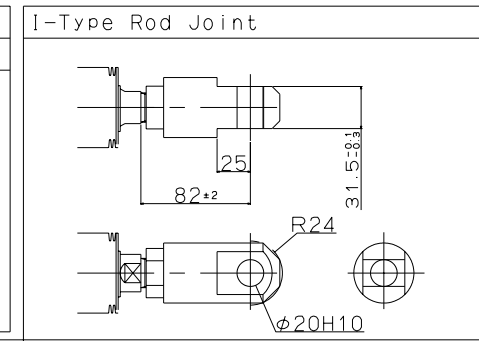

Stroke	L
100	218
150	268
200	318
250	368
300	418
400	518
500	618
600	718
700	818
800	918

Stroke	JC
0~160	95
161~250	120
251~400	165
401~630	235
631~800	285

JIS Symbol

Model: MS665-A(B)(D)-LB-80X200-HD
 Maker: KONAN
 File Name: MS66-A-LB-80-HD