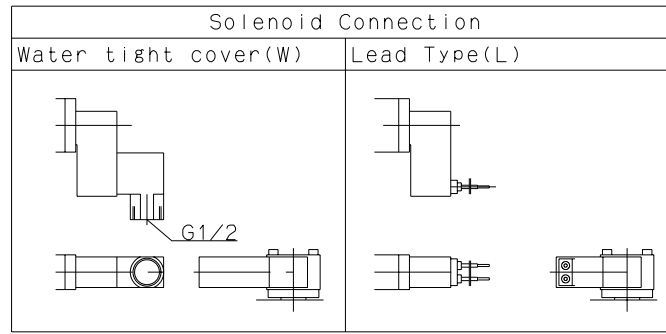

Stroke	L
100	218
150	268
200	318
250	368
300	418
400	518
500	618
600	718
700	818
800	918

Stroke	JC
0~160	95
161~250	120
251~400	165
401~630	235
631~800	285

JIS Symbol

Model: MS665-A(B)(D)-LB-80X200-HD
 Maker: KONAN
 File Name: MS66-A-LB-80-HD