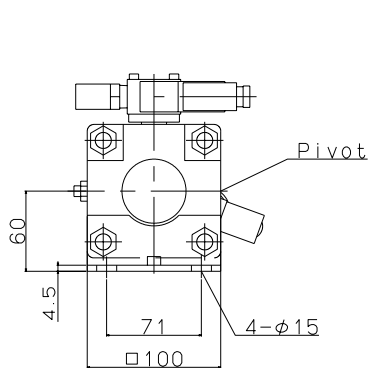

Stroke	L
100	218
150	268
200	318
250	368
300	418
400	518
500	618
600	718
700	818
800	918

Stroke	JC
0~160	95
161~250	120
251~400	165
401~630	235
631~800	285

JIS Symbol

Model: MS665-A(B)(D)-LB-80X200-HD
 Maker: KONAN
 File Name: MS66-A-LB-80-HD