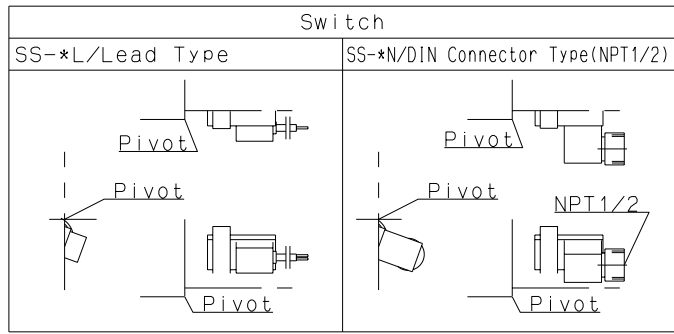

Stroke	L
100	218
150	268
200	318
250	368
300	418
400	518
500	618
600	718
700	818
800	918

Stroke	JC
0~160	95
161~250	120
251~400	165
401~630	235
631~800	285

JIS Symbol

Model: MS665-A(B)(D)-LB-80X200-HD
 Maker: KONAN
 File Name: MS66-A-LB-80-HD