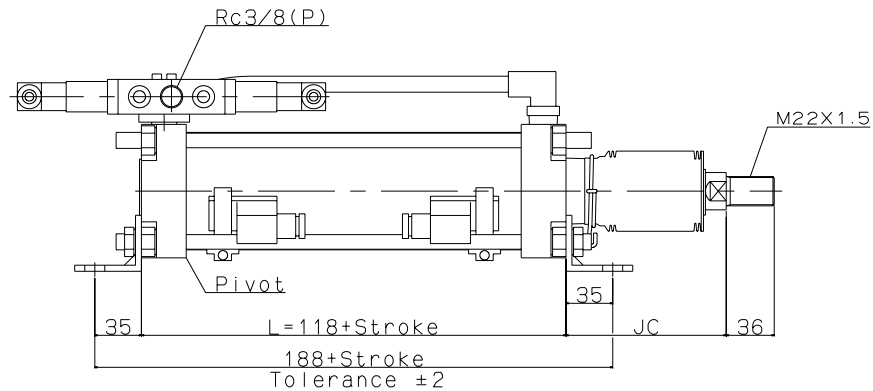

Stroke	L
100	218
150	268
200	318
250	368
300	418
400	518
500	618
600	718
700	818
800	918

Stroke	JC
0~160	95
161~250	120
251~400	165
401~630	235
631~800	285

JIS Symbol

Model: MS665-A(B)(D)-LB-80X200-HD
 Maker: KONAN
 File Name: MS66-A-LB-80-HD