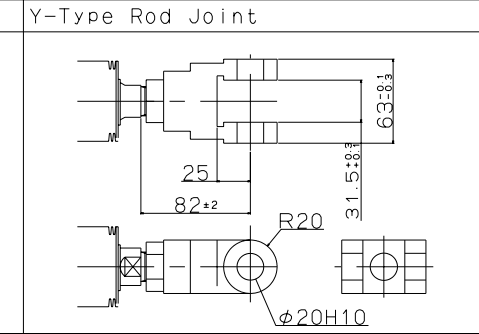

Stroke	L
100	218
150	268
200	318
250	368
300	418
400	518
500	618
600	718
700	818
800	918

Stroke	JC
0~160	95
161~250	120
251~400	165
401~630	235
631~800	285

JIS Symbol

Model: MS665-A(B)(D)-LB-80X200-HD
 Maker: KONAN
 File Name: MS66-A-LB-80-HD