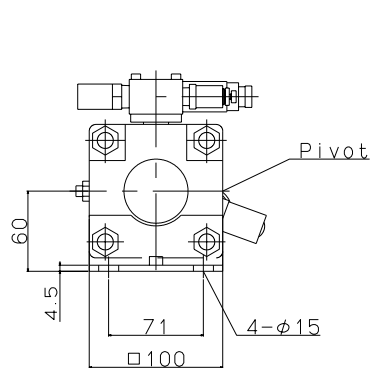

Stroke	L
100	218
150	268
200	318
250	368
300	418
400	518
500	618
600	718
700	818
800	918

Stroke	JC
0~160	95
161~250	120
251~400	165
401~630	235
631~800	285

JIS Symbol

Model: MS665-A(B)(D)-LB-80X200-HS  
 Maker: KONAN  
 File Name: MS66-A-LB-80-HS