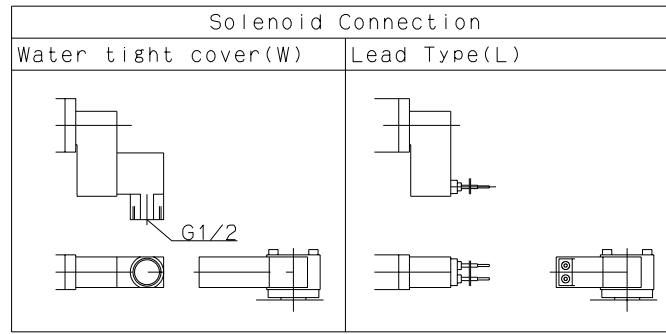

Stroke	L
100	218
150	268
200	318
250	368
300	418
400	518
500	618
600	718
700	818
800	918

Stroke	JC
0~160	95
161~250	120
251~400	165
401~630	235
631~800	285

JIS Symbol

Model: MS665-A(B)(D)-LB-80X200-HS  
 Maker: KONAN  
 File Name: MS66-A-LB-80-HS