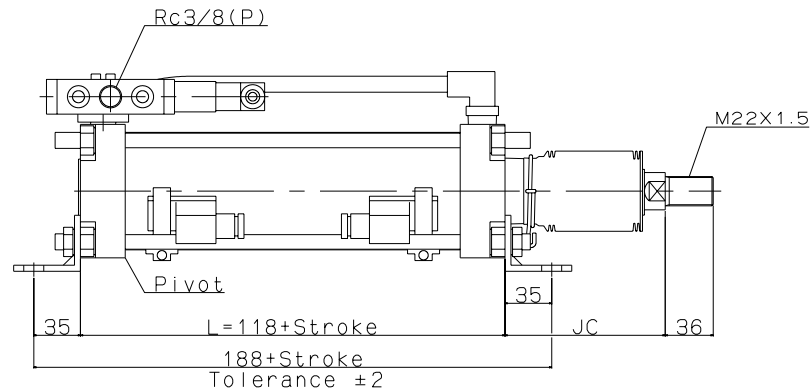

Stroke	L
100	218
150	268
200	318
250	368
300	418
400	518
500	618
600	718
700	818
800	918

Stroke	JC
0~160	95
161~250	120
251~400	165
401~630	235
631~800	285

JIS Symbol

Model: MS665-A(B)(D)-LB-80X200-HS  
 Maker: KONAN  
 File Name: MS66-A-LB-80-HS