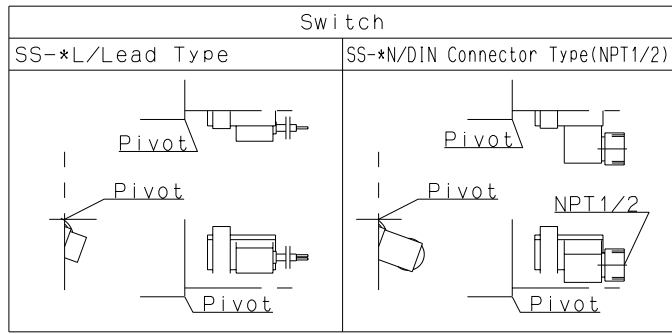

Stroke	L
100	218
150	268
200	318
250	368
300	418
400	518
500	618
600	718
700	818
800	918

Stroke	JC
0~160	95
161~250	120
251~400	165
401~630	235
631~800	285

JIS Symbol

Model: MS665-A(B)(D)-LB-80X200-HS  
 Maker: KONAN  
 File Name: MS66-A-LB-80-HS