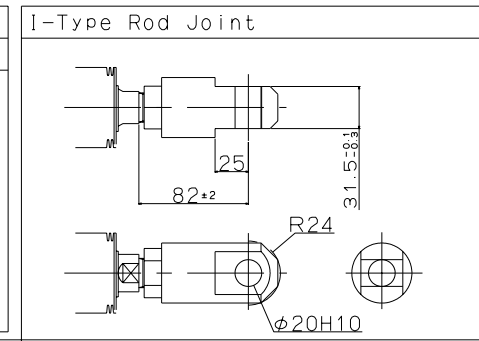

Stroke	L
100	218
150	268
200	318
250	368
300	418
400	518
500	618
600	718
700	818
800	918

Stroke	JC
0~160	95
161~250	120
251~400	165
401~630	235
631~800	285

JIS Symbol

Model: MS665-A(B)(D)-LB-80X200-HS  
 Maker: KONAN  
 File Name: MS66-A-LB-80-HS