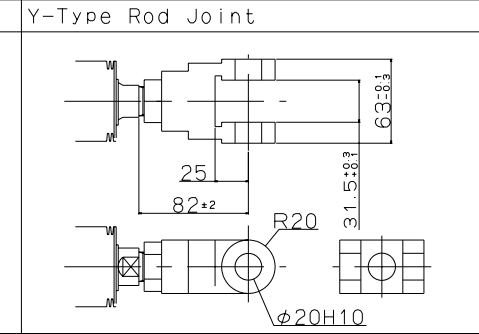

Stroke	L
100	218
150	268
200	318
250	368
300	418
400	518
500	618
600	718
700	818
800	918

Stroke	JC
0~160	95
161~250	120
251~400	165
401~630	235
631~800	285

JIS Symbol

Model: MS665-A(B)(D)-LB-80X200-HS  
 Maker: KONAN  
 File Name: MS66-A-LB-80-HS