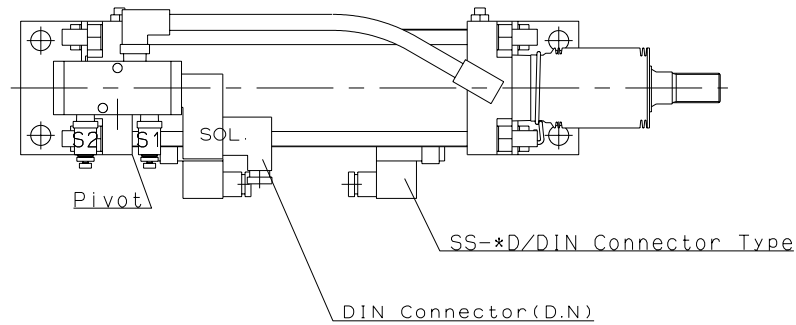

Stroke	L
100	218
150	268
200	318
250	368
300	418
400	518
500	618
600	718
700	818
800	918

Stroke	JC
0~160	95
161~250	120
251~400	165
401~630	235
631~800	285

JIS Symbol

Model: MS665-A(B)(D)-LB-80X200-HS  
 Maker: KONAN  
 File Name: MS66-A-LB-80-HS