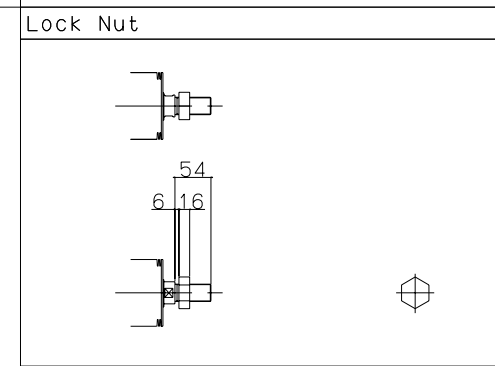

Stroke	L
100	221
150	271
200	321
250	371
300	421
350	471
400	521
500	621
600	721
700	821
800	921

Stroke	JC
0~160	105
161~250	130
251~400	175
401~630	245
631~800	295

JIS Symbol

Model:
MS665-A(B)(D)-N-125X350-HD