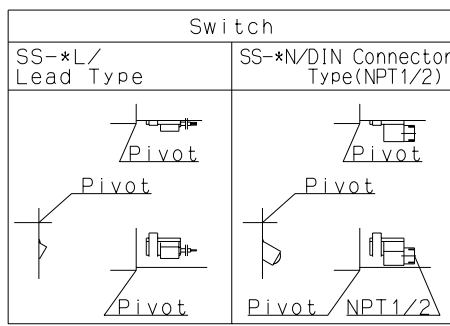

Stroke	L
100	221
150	271
200	321
250	371
300	421
350	471
400	521
500	621
600	721
700	821
800	921

Stroke	JC
0~160	105
161~250	130
251~400	175
401~630	245
631~800	295

JIS Symbol

Model:
MS665-A(B)(D)-N-125X350-HD