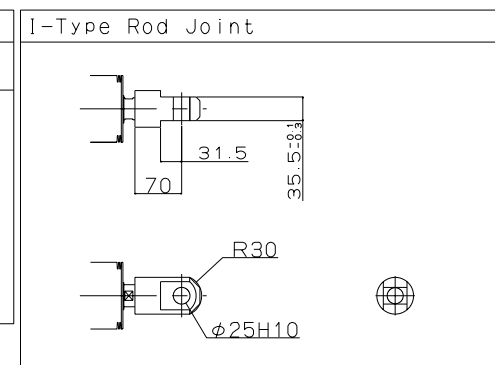

Stroke	L
100	221
150	271
200	321
250	371
300	421
350	471
400	521
500	621
600	721
700	821
800	921

Stroke	JC
0~160	105
161~250	130
251~400	175
401~630	245
631~800	295

JIS Symbol

Model:
MS665-A(B)(D)-N-125X350-HD