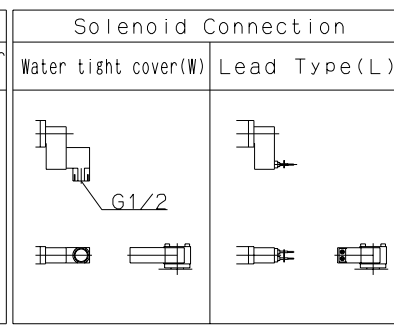

Stroke	L
100	221
150	271
200	321
250	371
300	421
350	471
400	521
500	621
600	721
700	821
800	921

Stroke	JC
0~160	105
161~250	130
251~400	175
401~630	245
631~800	295

JIS Symbol

Model:
MS665-A(B)(D)-N-125X350-HD