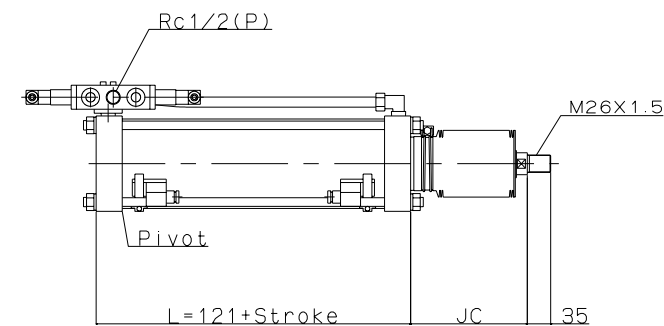

Stroke	L
100	221
150	271
200	321
250	371
300	421
350	471
400	521
500	621
600	721
700	821
800	921

Stroke	JC
0~160	105
161~250	130
251~400	175
401~630	245
631~800	295

JIS Symbol

Model:
MS665-A(B)(D)-N-125X350-HD