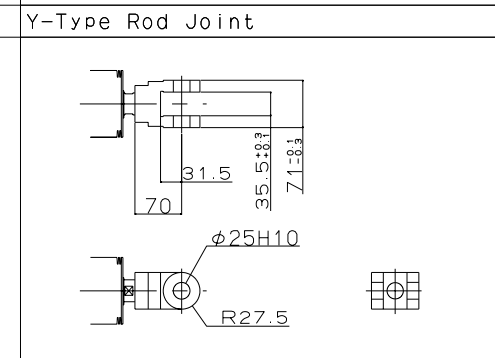

Stroke	L
100	221
150	271
200	321
250	371
300	421
350	471
400	521
500	621
600	721
700	821
800	921

Stroke	JC
0~160	105
161~250	130
251~400	175
401~630	245
631~800	295

JIS Symbol

Model:
MS665-A(B)(D)-N-125X350-HD