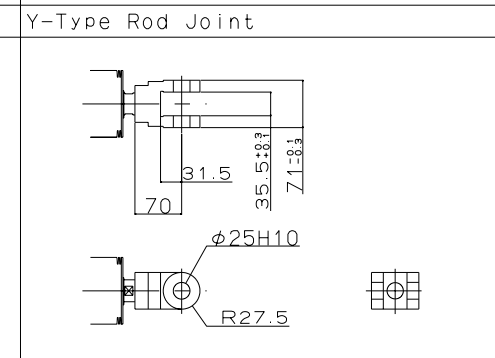

Stroke	L
100	221
150	271
200	321
250	371
300	421
350	471
400	521
500	621
600	721
700	821
800	921

Stroke	JC
0~160	105
161~250	130
251~400	175
401~630	245
631~800	295

JIS Symbol

Model: MS665-A(B)(D)-N-125X350-HS  
 Maker: KONAN  
 File Name: MS66-A-N-125-HS