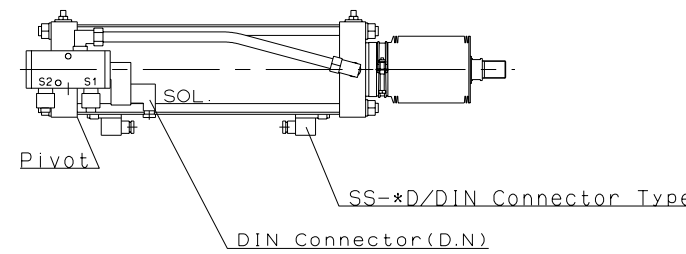

Stroke	L
100	221
150	271
200	321
250	371
300	421
350	471
400	521
500	621
600	721
700	821
800	921

Stroke	JC
0~160	105
161~250	130
251~400	175
401~630	245
631~800	295

JIS Symbol

Model: MS665-A(B)(D)-N-125X350-HS  
 Maker: KONAN  
 File Name: MS66-A-N-125-HS