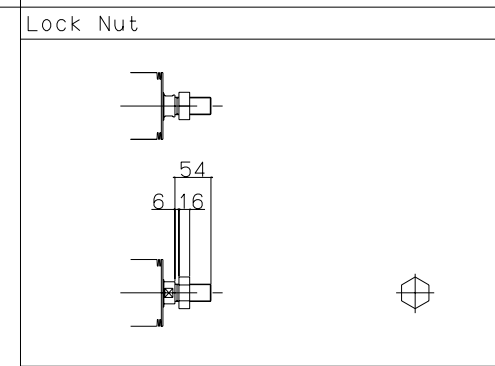

Stroke	L
100	221
150	271
200	321
250	371
300	421
350	471
400	521
500	621
600	721
700	821
800	921

Stroke	JC
0~160	105
161~250	130
251~400	175
401~630	245
631~800	295

JIS Symbol

Model: MS665-A(B)(D)-N-125X350-HS  
 Maker: KONAN  
 File Name: MS66-A-N-125-HS