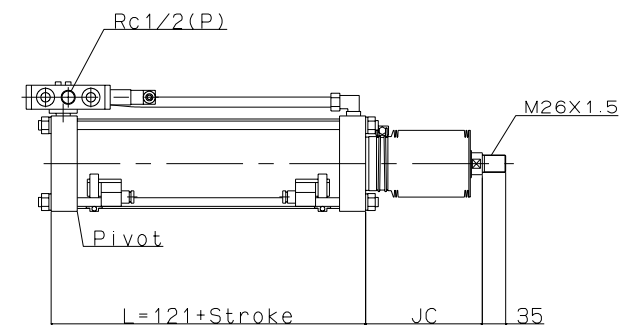

Stroke	L
100	221
150	271
200	321
250	371
300	421
350	471
400	521
500	621
600	721
700	821
800	921

Stroke	JC
0~160	105
161~250	130
251~400	175
401~630	245
631~800	295

JIS Symbol

Model: MS665-A(B)(D)-N-125X350-HS  
 Maker: KONAN  
 File Name: MS66-A-N-125-HS