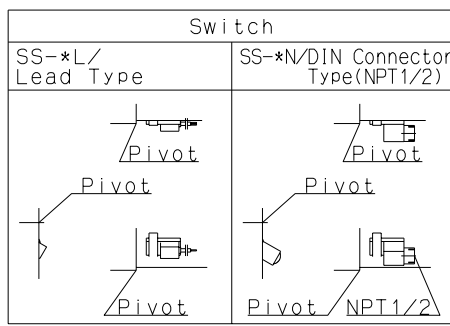

Stroke	L
100	221
150	271
200	321
250	371
300	421
350	471
400	521
500	621
600	721
700	821
800	921

Stroke	JC
0~160	105
161~250	130
251~400	175
401~630	245
631~800	295

JIS Symbol

Model: MS665-A(B)(D)-N-125X350-HS  
 Maker: KONAN  
 File Name: MS66-A-N-125-HS