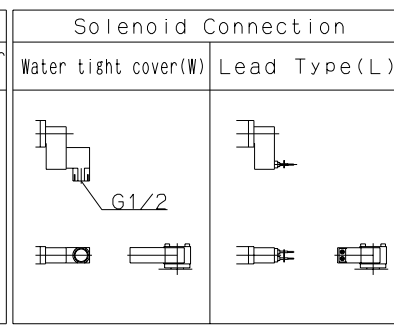

Stroke	L
100	221
150	271
200	321
250	371
300	421
350	471
400	521
500	621
600	721
700	821
800	921

Stroke	JC
0~160	105
161~250	130
251~400	175
401~630	245
631~800	295

JIS Symbol

Model: MS665-A(B)(D)-N-125X350-HS  
 Maker: KONAN  
 File Name: MS66-A-N-125-HS