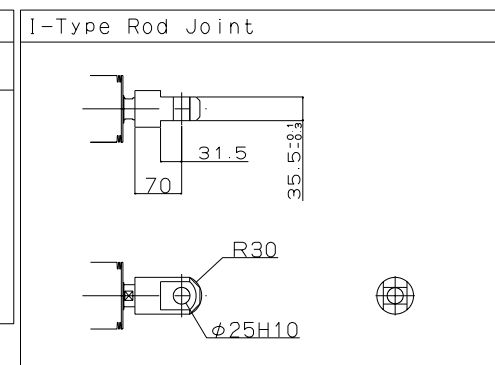

Stroke	L
100	221
150	271
200	321
250	371
300	421
350	471
400	521
500	621
600	721
700	821
800	921

Stroke	JC
0~160	105
161~250	130
251~400	175
401~630	245
631~800	295

JIS Symbol

Model: MS665-A(B)(D)-N-125X350-HS  
 Maker: KONAN  
 File Name: MS66-A-N-125-HS