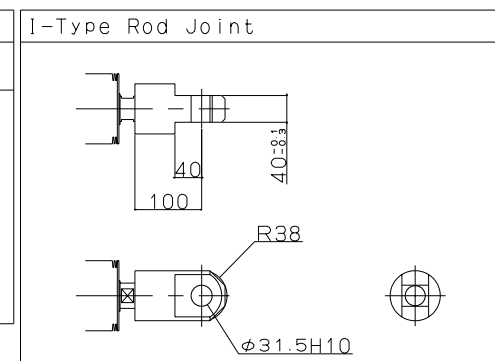

Stroke	L
100	235
150	285
200	335
250	385
300	435
350	485
400	535
500	635
600	735
700	835
800	935

Stroke	JC
0~160	125
161~250	150
251~400	195
401~630	265
631~800	315

JIS Symbol

Model: MS665-A(B)(D)-N-140X350-HD
 Maker: KONAN
 File Name: MS66-A-N-140-HD