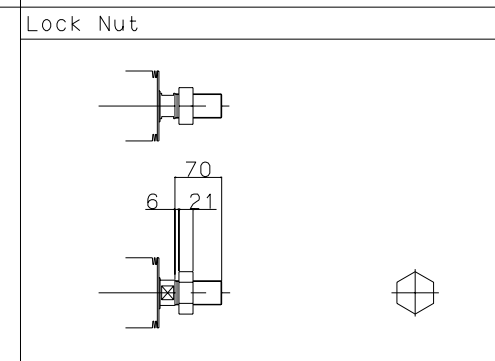

Stroke	L
100	235
150	285
200	335
250	385
300	435
350	485
400	535
500	635
600	735
700	835
800	935

Stroke	JC
0~160	125
161~250	150
251~400	195
401~630	265
631~800	315

JIS Symbol

Model: MS665-A(B)(D)-N-140X350-HD
 Maker: KONAN
 File Name: MS66-A-N-140-HD