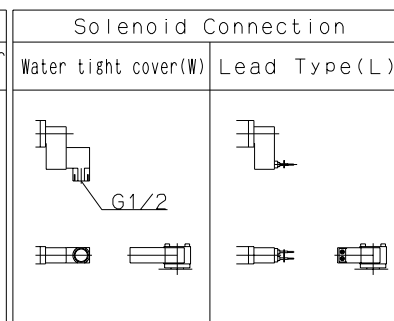

Stroke	L
100	235
150	285
200	335
250	385
300	435
350	485
400	535
500	635
600	735
700	835
800	935

Stroke	JC
0~160	125
161~250	150
251~400	195
401~630	265
631~800	315

JIS Symbol

Model: MS665-A(B)(D)-N-140X350-HD
 Maker: KONAN
 File Name: MS66-A-N-140-HD