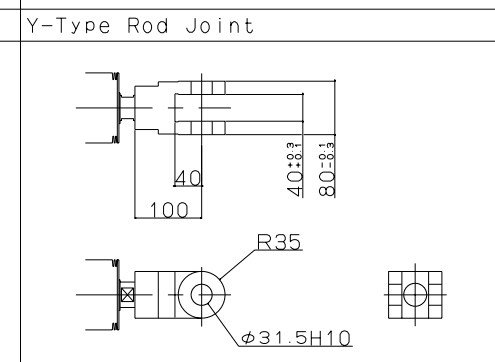

Stroke	L
100	235
150	285
200	335
250	385
300	435
350	485
400	535
500	635
600	735
700	835
800	935

Stroke	JC
0~160	125
161~250	150
251~400	195
401~630	265
631~800	315

JIS Symbol

Model: MS665-A(B)(D)-N-140X350-HD
 Maker: KONAN
 File Name: MS66-A-N-140-HD