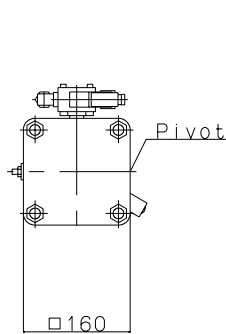

Stroke	L
100	235
150	285
200	335
250	385
300	435
350	485
400	535
500	635
600	735
700	835
800	935

Stroke	JC
0~160	125
161~250	150
251~400	195
401~630	265
631~800	315

JIS Symbol

Model: MS665-A(B)(D)-N-140X350-HD
 Maker: KONAN
 File Name: MS66-A-N-140-HD