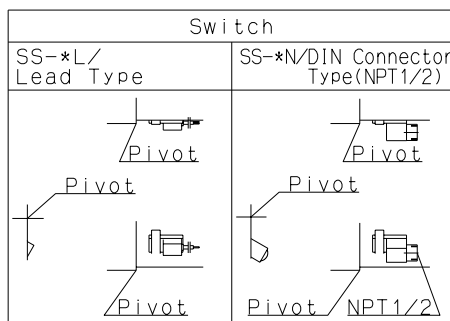

Stroke	L
100	235
150	285
200	335
250	385
300	435
350	485
400	535
500	635
600	735
700	835
800	935

Stroke	JC
0~160	125
161~250	150
251~400	195
401~630	265
631~800	315

JIS Symbol

Model: MS665-A(B)(D)-N-140X350-HD
 Maker: KONAN
 File Name: MS66-A-N-140-HD