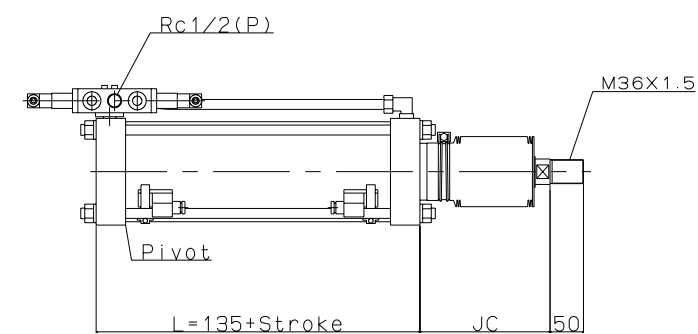

Stroke	L
100	235
150	285
200	335
250	385
300	435
350	485
400	535
500	635
600	735
700	835
800	935

Stroke	JC
0~160	125
161~250	150
251~400	195
401~630	265
631~800	315

JIS Symbol

Model: MS665-A(B)(D)-N-140X350-HD
 Maker: KONAN
 File Name: MS66-A-N-140-HD