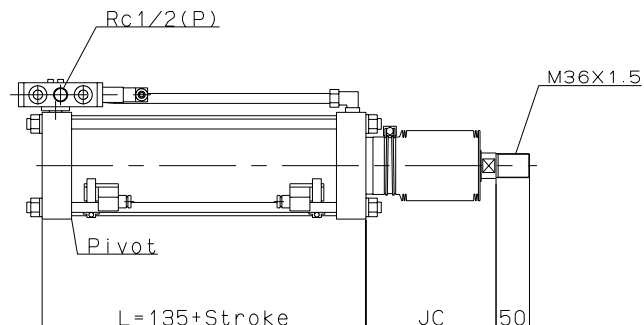

Stroke	L
100	235
150	285
200	335
250	385
300	435
350	485
400	535
500	635
600	735
700	835
800	935

Stroke	JC
0~160	125
161~250	150
251~400	195
401~630	265
631~800	315

JIS Symbol

Model: MS665-A(B)(D)-N-140X350-HS
 Maker: KONAN
 File Name: MS66-A-N-140-HS