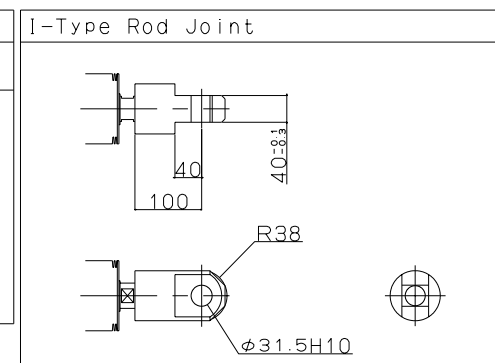

Stroke	L
100	235
150	285
200	335
250	385
300	435
350	485
400	535
500	635
600	735
700	835
800	935

Stroke	JC
0~160	125
161~250	150
251~400	195
401~630	265
631~800	315

JIS Symbol

Model: MS665-A(B)(D)-N-140X350-HS
 Maker: KONAN
 File Name: MS66-A-N-140-HS