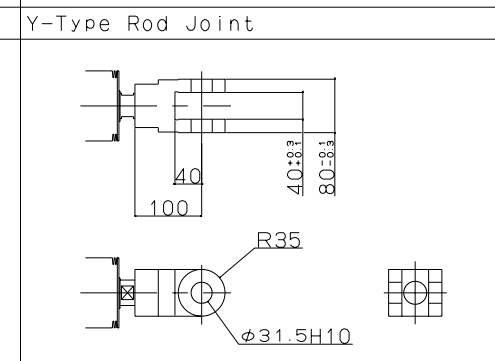

Stroke	L
100	235
150	285
200	335
250	385
300	435
350	485
400	535
500	635
600	735
700	835
800	935

Stroke	JC
0~160	125
161~250	150
251~400	195
401~630	265
631~800	315

JIS Symbol

Model: MS665-A(B)(D)-N-140X350-HS
 Maker: KONAN
 File Name: MS66-A-N-140-HS