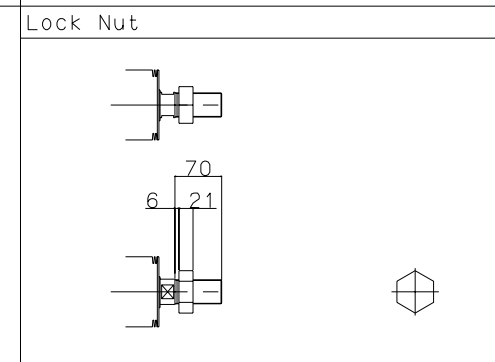

Stroke	L
100	235
150	285
200	335
250	385
300	435
350	485
400	535
500	635
600	735
700	835
800	935

Stroke	JC
0~160	125
161~250	150
251~400	195
401~630	265
631~800	315

JIS Symbol

Model: MS665-A(B)(D)-N-140X350-HS
 Maker: KONAN
 File Name: MS66-A-N-140-HS