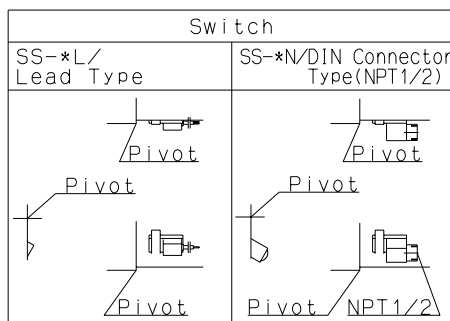

Stroke	L
100	235
150	285
200	335
250	385
300	435
350	485
400	535
500	635
600	735
700	835
800	935

Stroke	JC
0~160	125
161~250	150
251~400	195
401~630	265
631~800	315

JIS Symbol

Model: MS665-A(B)(D)-N-140X350-HS
 Maker: KONAN
 File Name: MS66-A-N-140-HS