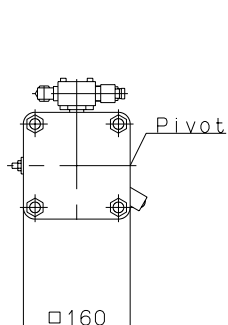

Stroke	L
100	235
150	285
200	335
250	385
300	435
350	485
400	535
500	635
600	735
700	835
800	935

Stroke	JC
0~160	125
161~250	150
251~400	195
401~630	265
631~800	315

JIS Symbol

Model: MS665-A(B)(D)-N-140X350-HS
 Maker: KONAN
 File Name: MS66-A-N-140-HS