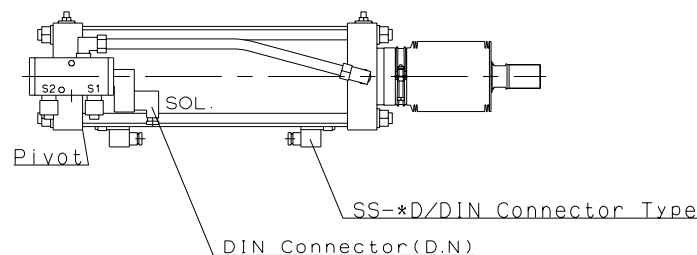

Stroke	L
100	235
150	285
200	335
250	385
300	435
350	485
400	535
500	635
600	735
700	835
800	935

Stroke	JC
0~160	125
161~250	150
251~400	195
401~630	265
631~800	315

JIS Symbol

Model: MS665-A(B)(D)-N-140X350-HS
 Maker: KONAN
 File Name: MS66-A-N-140-HS