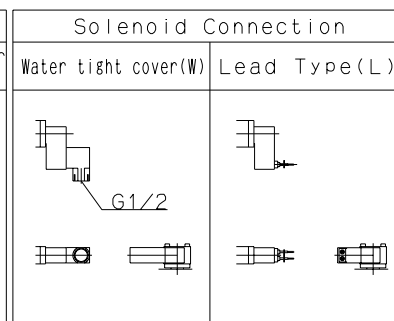

Stroke	L
100	235
150	285
200	335
250	385
300	435
350	485
400	535
500	635
600	735
700	835
800	935

Stroke	JC
0~160	125
161~250	150
251~400	195
401~630	265
631~800	315

JIS Symbol

Model: MS665-A(B)(D)-N-140X350-HS
 Maker: KONAN
 File Name: MS66-A-N-140-HS