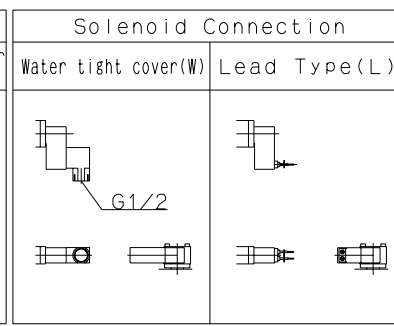

Stroke	L
100	235
150	285
200	335
250	385
300	435
350	485
400	535
500	635
600	735
700	835
800	935

Stroke	JC
0~160	125
161~250	150
251~400	195
401~630	265
631~800	315

JIS Symbol

Model: MS665-A(B)(D)-N-160X350-HD
 Maker: KONAN
 File Name: MS66-A-N-160-HD