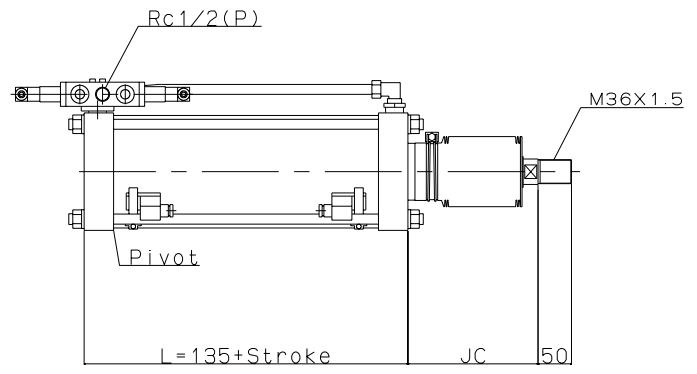

Stroke	L
100	235
150	285
200	335
250	385
300	435
350	485
400	535
500	635
600	735
700	835
800	935

Stroke	JC
0~160	125
161~250	150
251~400	195
401~630	265
631~800	315

JIS Symbol

Model: MS665-A(B)(D)-N-160X350-HD
 Maker: KONAN
 File Name: MS66-A-N-160-HD