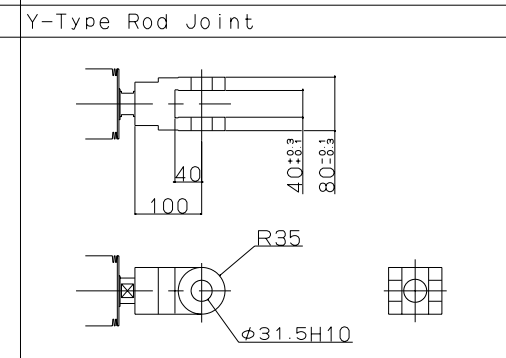

Stroke	L
100	235
150	285
200	335
250	385
300	435
350	485
400	535
500	635
600	735
700	835
800	935

Stroke	JC
0~160	125
161~250	150
251~400	195
401~630	265
631~800	315

JIS Symbol

Model: MS665-A(B)(D)-N-160X350-HD
 Maker: KONAN
 File Name: MS66-A-N-160-HD