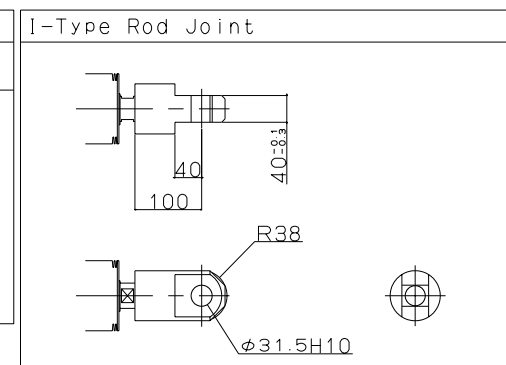

Stroke	L
100	235
150	285
200	335
250	385
300	435
350	485
400	535
500	635
600	735
700	835
800	935

Stroke	JC
0~160	125
161~250	150
251~400	195
401~630	265
631~800	315

JIS Symbol

Model: MS665-A(B)(D)-N-160X350-HD
 Maker: KONAN
 File Name: MS66-A-N-160-HD