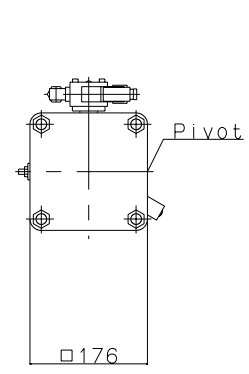

Stroke	L
100	235
150	285
200	335
250	385
300	435
350	485
400	535
500	635
600	735
700	835
800	935

Stroke	JC
0~160	125
161~250	150
251~400	195
401~630	265
631~800	315

JIS Symbol

Model: MS665-A(B)(D)-N-160X350-HD
 Maker: KONAN
 File Name: MS66-A-N-160-HD