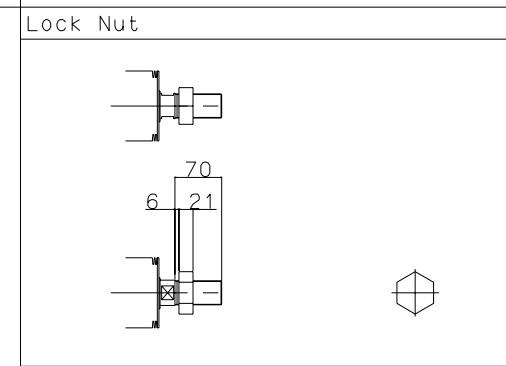

Stroke	L
100	235
150	285
200	335
250	385
300	435
350	485
400	535
500	635
600	735
700	835
800	935

Stroke	JC
0~160	125
161~250	150
251~400	195
401~630	265
631~800	315

JIS Symbol

Model: MS665-A(B)(D)-N-160X350-HD
 Maker: KONAN
 File Name: MS66-A-N-160-HD