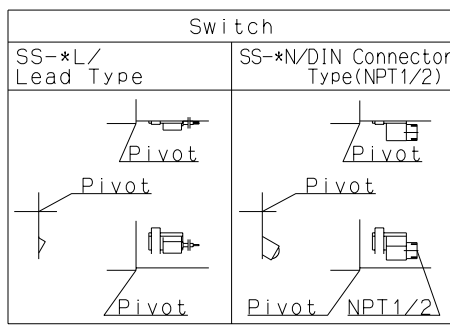

Stroke	L
100	235
150	285
200	335
250	385
300	435
350	485
400	535
500	635
600	735
700	835
800	935

Stroke	JC
0~160	125
161~250	150
251~400	195
401~630	265
631~800	315

JIS Symbol

Model: MS665-A(B)(D)-N-160X350-HD
 Maker: KONAN
 File Name: MS66-A-N-160-HD