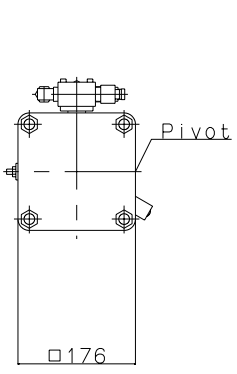

Stroke	L
100	235
150	285
200	335
250	385
300	435
350	485
400	535
500	635
600	735
700	835
800	935

Stroke	JC
0~160	125
161~250	150
251~400	195
401~630	265
631~800	315

Model: MS665-A(B)(D)-N-160X350-HS  
 Maker: KONAN  
 File Name: MS66-A-N-160-HS