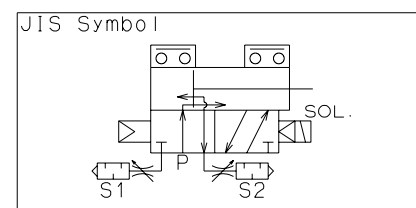

Stroke	L
100	235
150	285
200	335
250	385
300	435
350	485
400	535
500	635
600	735
700	835
800	935

Stroke	JC
0~160	125
161~250	150
251~400	195
401~630	265
631~800	315

Model: MS665-A(B)(D)-N-160X350-HS  
 Maker: KONAN  
 File Name: MS66-A-N-160-HS