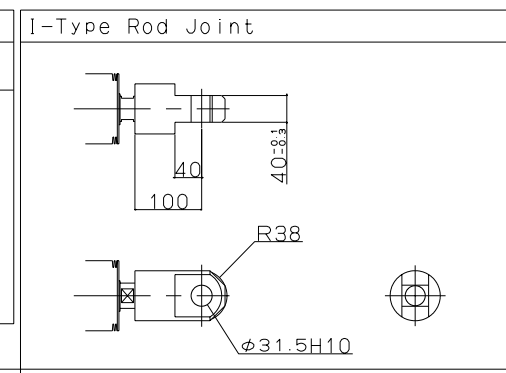

Stroke	L
100	235
150	285
200	335
250	385
300	435
350	485
400	535
500	635
600	735
700	835
800	935

Stroke	JC
0~160	125
161~250	150
251~400	195
401~630	265
631~800	315

Model: MS665-A(B)(D)-N-160X350-HS  
 Maker: KONAN  
 File Name: MS66-A-N-160-HS