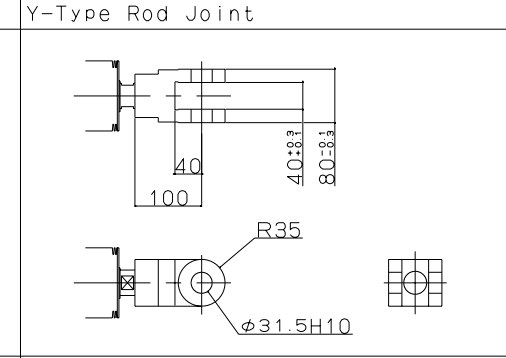

Stroke	L
100	235
150	285
200	335
250	385
300	435
350	485
400	535
500	635
600	735
700	835
800	935

Stroke	JC
0~160	125
161~250	150
251~400	195
401~630	265
631~800	315

Model: MS665-A(B)(D)-N-160X350-HS  
 Maker: KONAN  
 File Name: MS66-A-N-160-HS