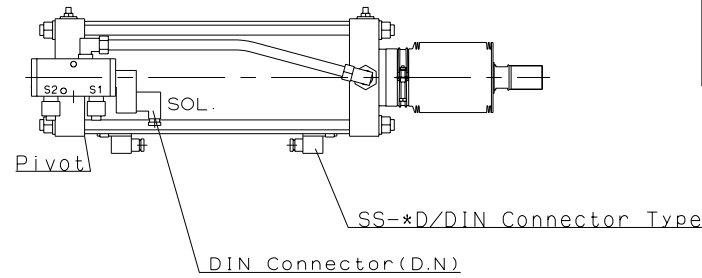

Stroke	L
100	235
150	285
200	335
250	385
300	435
350	485
400	535
500	635
600	735
700	835
800	935

Stroke	JC
0~160	125
161~250	150
251~400	195
401~630	265
631~800	315

Model: MS665-A(B)(D)-N-160X350-HS  
 Maker: KONAN  
 File Name: MS66-A-N-160-HS