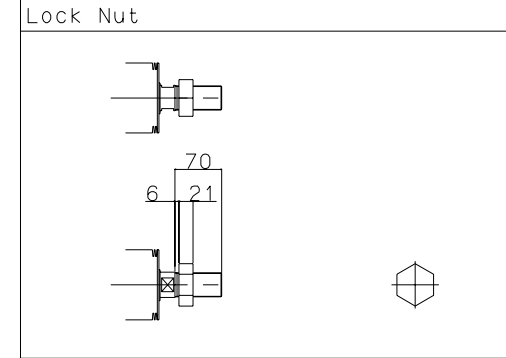

Stroke	L
100	235
150	285
200	335
250	385
300	435
350	485
400	535
500	635
600	735
700	835
800	935

Stroke	JC
0~160	125
161~250	150
251~400	195
401~630	265
631~800	315

Model: MS665-A(B)(D)-N-160X350-HS  
 Maker: KONAN  
 File Name: MS66-A-N-160-HS