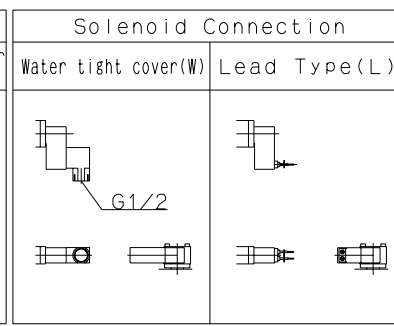

Stroke	L
100	235
150	285
200	335
250	385
300	435
350	485
400	535
500	635
600	735
700	835
800	935

Stroke	JC
0~160	125
161~250	150
251~400	195
401~630	265
631~800	315

Model: MS665-A(B)(D)-N-160X350-HS  
 Maker: KONAN  
 File Name: MS66-A-N-160-HS