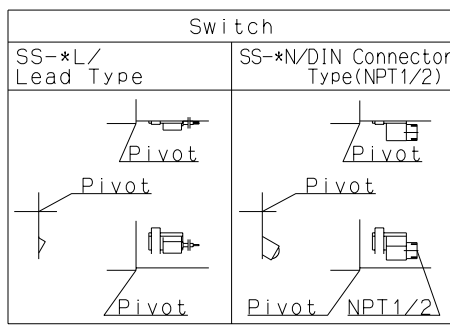

Stroke	L
100	235
150	285
200	335
250	385
300	435
350	485
400	535
500	635
600	735
700	835
800	935

Stroke	JC
0~160	125
161~250	150
251~400	195
401~630	265
631~800	315

Model: MS665-A(B)(D)-N-160X350-HS  
 Maker: KONAN  
 File Name: MS66-A-N-160-HS