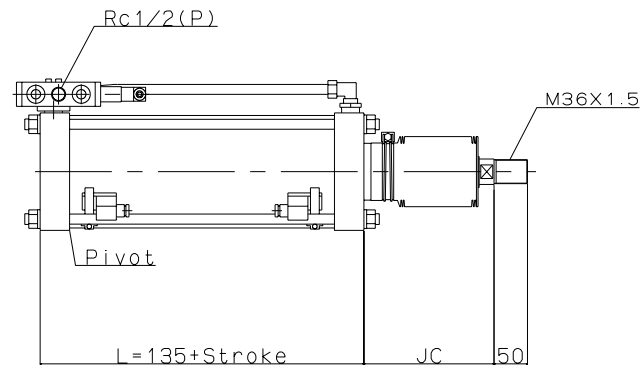

Stroke	L
100	235
150	285
200	335
250	385
300	435
350	485
400	535
500	635
600	735
700	835
800	935

Stroke	JC
0~160	125
161~250	150
251~400	195
401~630	265
631~800	315

Model: MS665-A(B)(D)-N-160X350-HS  
 Maker: KONAN  
 File Name: MS66-A-N-160-HS