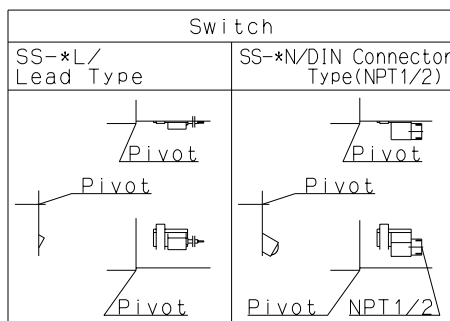

Stroke	L
100	245
150	295
200	345
250	395
300	445
350	495
400	545
500	645
600	745
700	845
800	945
900	1045
1000	1145

Stroke	JC
0~250	150
251~400	195
401~630	265
631~1000	375

JIS Symbol

Model: MS665-A(B)(D)-N-180X350-HD
 Maker: KONAN
 File Name: MS66-A-N-180-HD