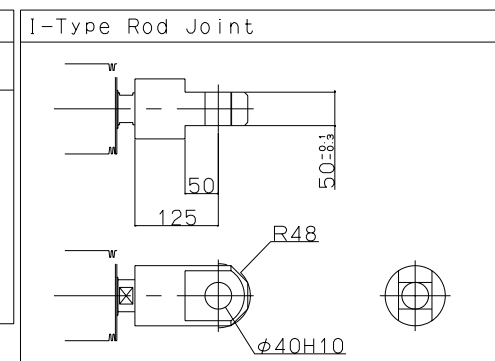

Stroke	L
100	245
150	295
200	345
250	395
300	445
350	495
400	545
500	645
600	745
700	845
800	945
900	1045
1000	1145

Stroke	JC
0~250	150
251~400	195
401~630	265
631~1000	375

JIS Symbol

Model: MS665-A(B)(D)-N-180X350-HD
 Maker: KONAN
 File Name: MS66-A-N-180-HD