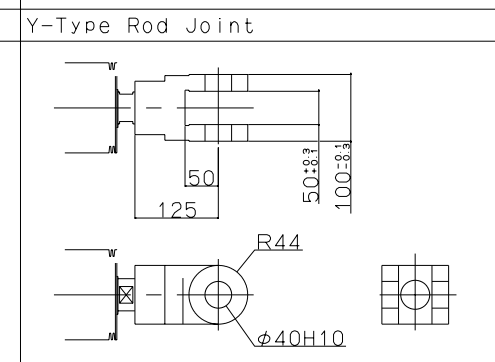

Stroke	L
100	245
150	295
200	345
250	395
300	445
350	495
400	545
500	645
600	745
700	845
800	945
900	1045
1000	1145

Stroke	JC
0~250	150
251~400	195
401~630	265
631~1000	375

JIS Symbol

Model: MS665-A(B)(D)-N-180X350-HD
 Maker: KONAN
 File Name: MS66-A-N-180-HD