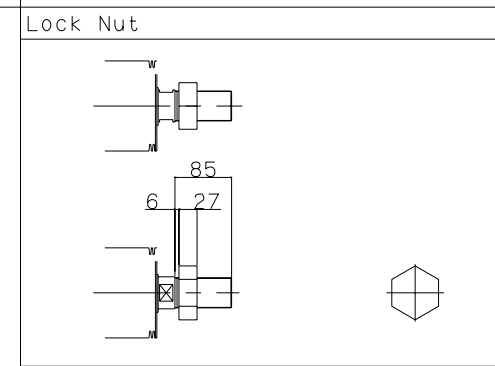

Stroke	L
100	245
150	295
200	345
250	395
300	445
350	495
400	545
500	645
600	745
700	845
800	945
900	1045
1000	1145

Stroke	JC
0~250	150
251~400	195
401~630	265
631~1000	375

JIS Symbol

Model: MS665-A(B)(D)-N-180X350-HD
 Maker: KONAN
 File Name: MS66-A-N-180-HD