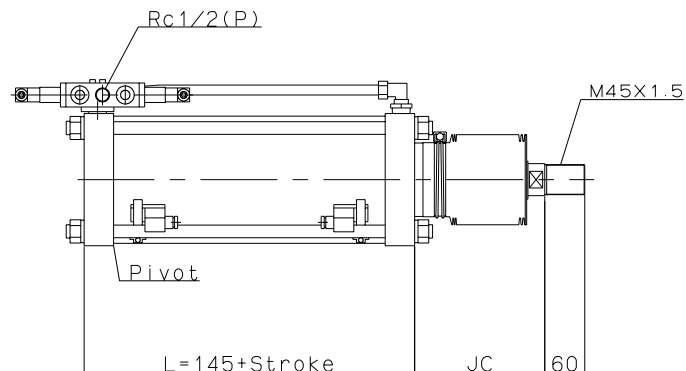

Stroke	L
100	245
150	295
200	345
250	395
300	445
350	495
400	545
500	645
600	745
700	845
800	945
900	1045
1000	1145

Stroke	JC
0~250	150
251~400	195
401~630	265
631~1000	375

JIS Symbol

Model: MS665-A(B)(D)-N-180X350-HD
 Maker: KONAN
 File Name: MS66-A-N-180-HD