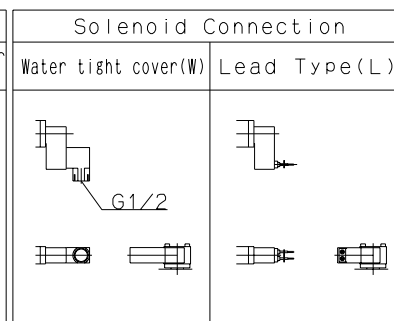

Stroke	L
100	245
150	295
200	345
250	395
300	445
350	495
400	545
500	645
600	745
700	845
800	945
900	1045
1000	1145

Stroke	JC
0~250	150
251~400	195
401~630	265
631~1000	375

JIS Symbol

Model: MS665-A(B)(D)-N-180X350-HD
 Maker: KONAN
 File Name: MS66-A-N-180-HD