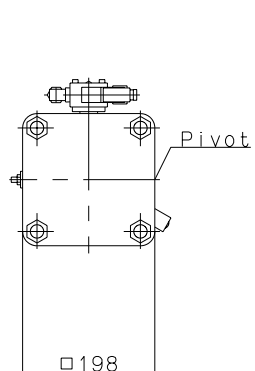

Stroke	L
100	245
150	295
200	345
250	395
300	445
350	495
400	545
500	645
600	745
700	845
800	945
900	1045
1000	1145

Stroke	JC
0~250	150
251~400	195
401~630	265
631~1000	375

JIS Symbol

Model: MS665-A(B)(D)-N-180X350-HD
 Maker: KONAN
 File Name: MS66-A-N-180-HD