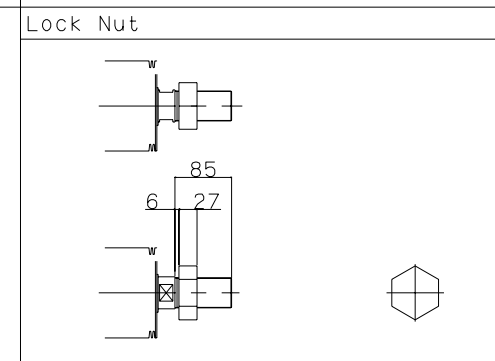

Stroke	L
100	245
150	295
200	345
250	395
300	445
350	495
400	545
500	645
600	745
700	845
800	945
900	1045
1000	1145

Stroke	JC
0~250	150
251~400	195
401~630	265
631~1000	375

Model: MS665-A(B)(D)-N-180X350-HS  
 Maker: KONAN  
 File Name: MS66-A-N-180-HS