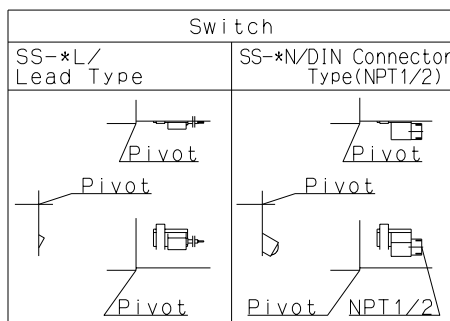

Stroke	L
100	245
150	295
200	345
250	395
300	445
350	495
400	545
500	645
600	745
700	845
800	945
900	1045
1000	1145

Stroke	JC
0~250	150
251~400	195
401~630	265
631~1000	375

Model: MS665-A(B)(D)-N-180X350-HS  
 Maker: KONAN  
 File Name: MS66-A-N-180-HS