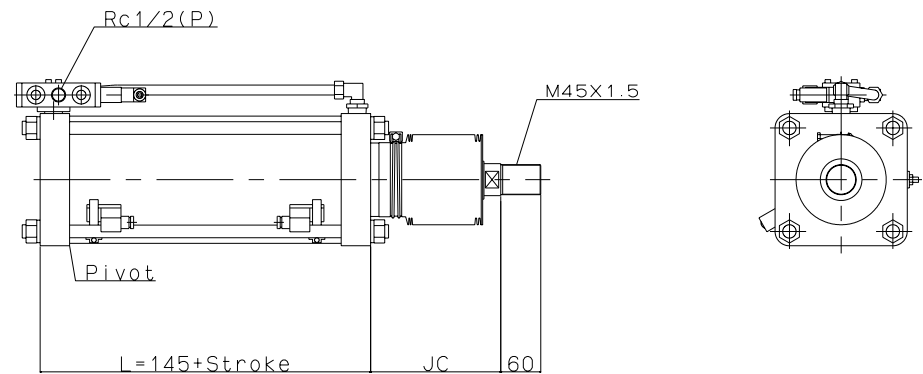

Stroke	L
100	245
150	295
200	345
250	395
300	445
350	495
400	545
500	645
600	745
700	845
800	945
900	1045
1000	1145

Stroke	JC
0~250	150
251~400	195
401~630	265
631~1000	375

Model: MS665-A(B)(D)-N-180X350-HS  
 Maker: KONAN  
 File Name: MS66-A-N-180-HS