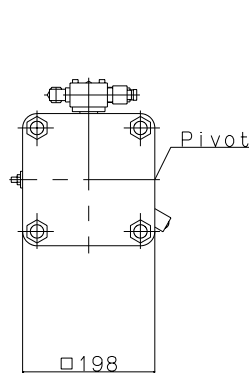

Stroke	L
100	245
150	295
200	345
250	395
300	445
350	495
400	545
500	645
600	745
700	845
800	945
900	1045
1000	1145

Stroke	JC
0~250	150
251~400	195
401~630	265
631~1000	375

Model: MS665-A(B)(D)-N-180X350-HS  
 Maker: KONAN  
 File Name: MS66-A-N-180-HS