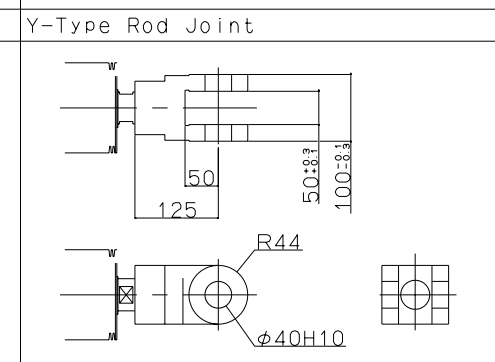

Stroke	L
100	245
150	295
200	345
250	395
300	445
350	495
400	545
500	645
600	745
700	845
800	945
900	1045
1000	1145

Stroke	JC
0~250	150
251~400	195
401~630	265
631~1000	375

Model: MS665-A(B)(D)-N-180X350-HS  
 Maker: KONAN  
 File Name: MS66-A-N-180-HS