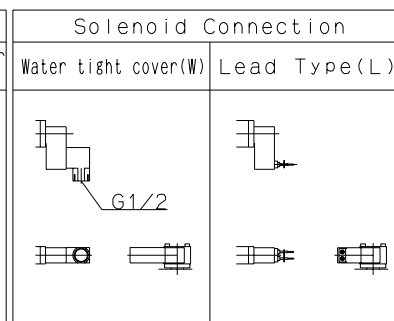

Stroke	L
100	245
150	295
200	345
250	395
300	445
350	495
400	545
500	645
600	745
700	845
800	945
900	1045
1000	1145

Stroke	JC
0~250	150
251~400	195
401~630	265
631~1000	375

Model: MS665-A(B)(D)-N-180X350-HS  
 Maker: KONAN  
 File Name: MS66-A-N-180-HS