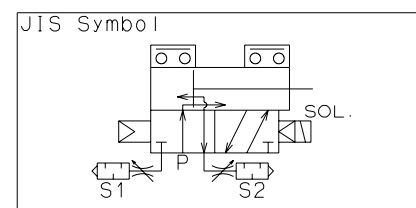

Stroke	L
100	245
150	295
200	345
250	395
300	445
350	495
400	545
500	645
600	745
700	845
800	945
900	1045
1000	1145

Stroke	JC
0~250	150
251~400	195
401~630	265
631~1000	375

Model: MS665-A(B)(D)-N-180X350-HS  
 Maker: KONAN  
 File Name: MS66-A-N-180-HS