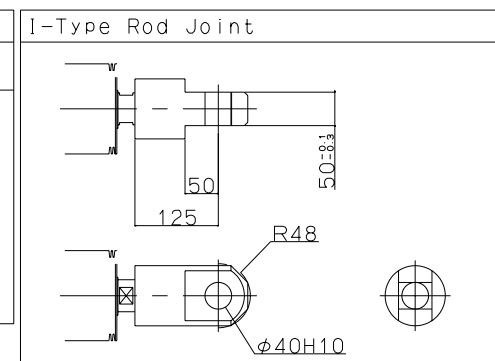

Stroke	L
100	245
150	295
200	345
250	395
300	445
350	495
400	545
500	645
600	745
700	845
800	945
900	1045
1000	1145

Stroke	JC
0~250	150
251~400	195
401~630	265
631~1000	375

Model: MS665-A(B)(D)-N-180X350-HS  
 Maker: KONAN  
 File Name: MS66-A-N-180-HS