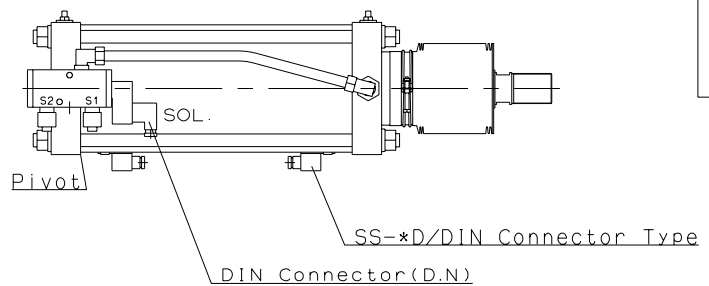

Stroke	L
100	245
150	295
200	345
250	395
300	445
350	495
400	545
500	645
600	745
700	845
800	945
900	1045
1000	1145

Stroke	JC
0~250	150
251~400	195
401~630	265
631~1000	375

Model: MS665-A(B)(D)-N-180X350-HS  
 Maker: KONAN  
 File Name: MS66-A-N-180-HS