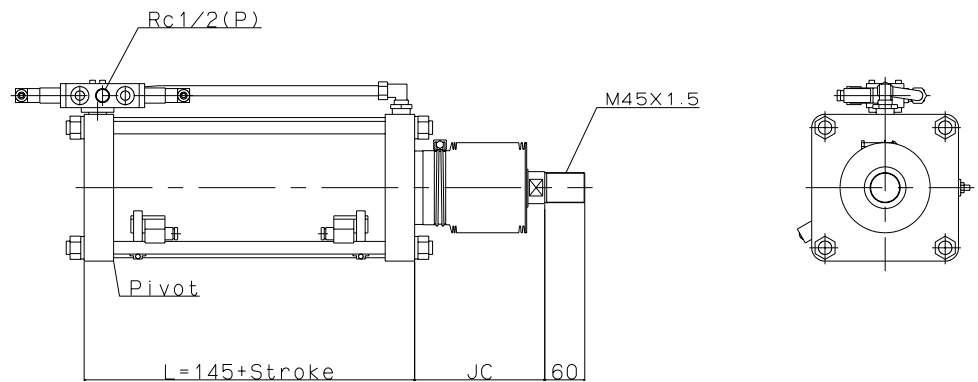

Stroke	L
100	245
150	295
200	345
250	395
300	445
350	495
400	545
500	645
600	745
700	845
800	945
900	1045
1000	1145

Stroke	JC
0~250	150
251~400	195
401~630	265
631~1000	375

Model: MS665-A(B)(D)-N-200X350-HD
 Maker: KONAN
 File Name: MS66-A-N-200-HD