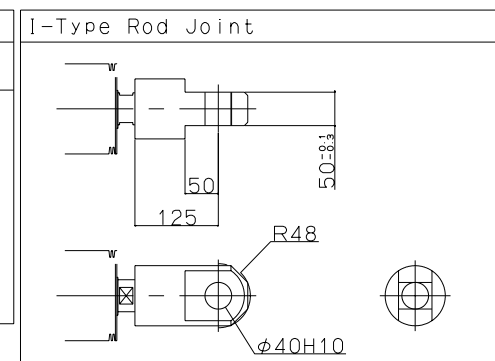

Stroke	L
100	245
150	295
200	345
250	395
300	445
350	495
400	545
500	645
600	745
700	845
800	945
900	1045
1000	1145

Stroke	JC
0~250	150
251~400	195
401~630	265
631~1000	375

Model: MS665-A(B)(D)-N-200X350-HD
 Maker: KONAN
 File Name: MS66-A-N-200-HD