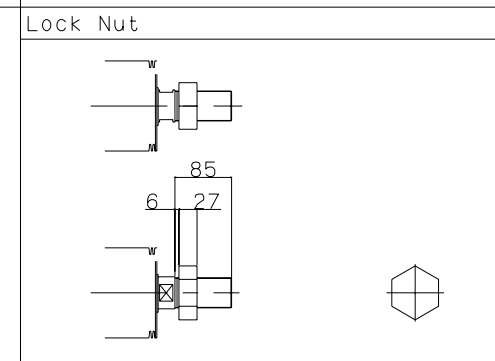

Stroke	L
100	245
150	295
200	345
250	395
300	445
350	495
400	545
500	645
600	745
700	845
800	945
900	1045
1000	1145

Stroke	JC
0~250	150
251~400	195
401~630	265
631~1000	375

Model: MS665-A(B)(D)-N-200X350-HD
 Maker: KONAN
 File Name: MS66-A-N-200-HD