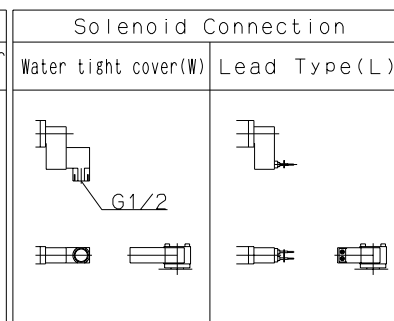

Stroke	L
100	245
150	295
200	345
250	395
300	445
350	495
400	545
500	645
600	745
700	845
800	945
900	1045
1000	1145

Stroke	JC
0~250	150
251~400	195
401~630	265
631~1000	375

Model: MS665-A(B)(D)-N-200X350-HD
 Maker: KONAN
 File Name: MS66-A-N-200-HD