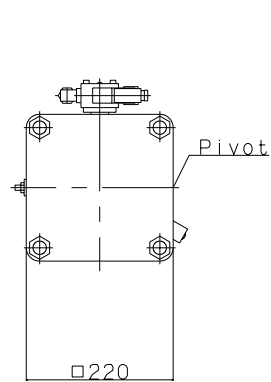

Stroke	L
100	245
150	295
200	345
250	395
300	445
350	495
400	545
500	645
600	745
700	845
800	945
900	1045
1000	1145

Stroke	JC
0~250	150
251~400	195
401~630	265
631~1000	375

Model: MS665-A(B)(D)-N-200X350-HD
 Maker: KONAN
 File Name: MS66-A-N-200-HD