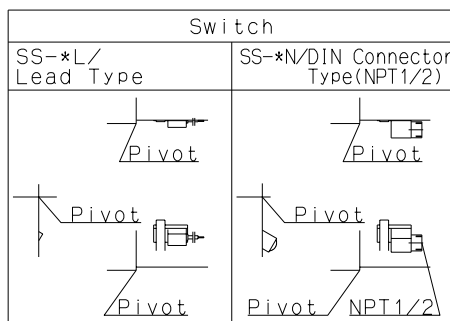

Stroke	L
100	245
150	295
200	345
250	395
300	445
350	495
400	545
500	645
600	745
700	845
800	945
900	1045
1000	1145

Stroke	JC
0~250	150
251~400	195
401~630	265
631~1000	375

Model: MS665-A(B)(D)-N-200X350-HD
 Maker: KONAN
 File Name: MS66-A-N-200-HD