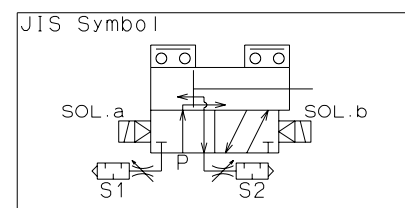

Stroke	L
100	245
150	295
200	345
250	395
300	445
350	495
400	545
500	645
600	745
700	845
800	945
900	1045
1000	1145

Stroke	JC
0~250	150
251~400	195
401~630	265
631~1000	375

Model: MS665-A(B)(D)-N-200X350-HD
 Maker: KONAN
 File Name: MS66-A-N-200-HD