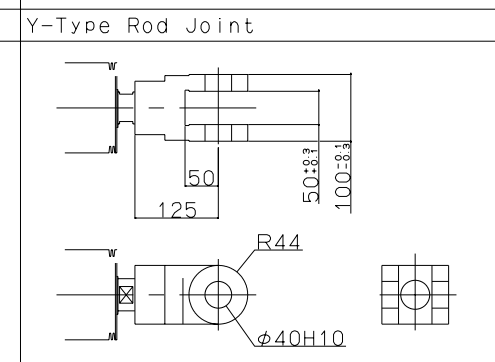

Stroke	L
100	245
150	295
200	345
250	395
300	445
350	495
400	545
500	645
600	745
700	845
800	945
900	1045
1000	1145

Stroke	JC
0~250	150
251~400	195
401~630	265
631~1000	375

Model: MS665-A(B)(D)-N-200X350-HD
 Maker: KONAN
 File Name: MS66-A-N-200-HD