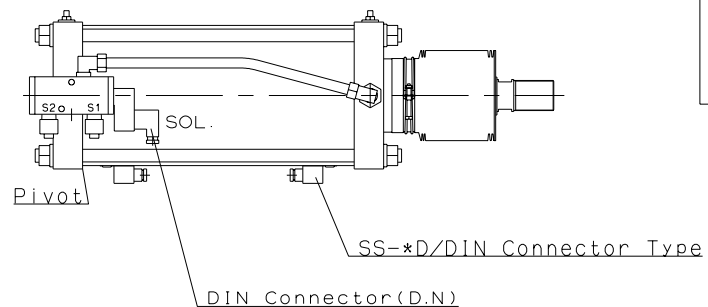

Stroke	L
100	245
150	295
200	345
250	395
300	445
350	495
400	545
500	645
600	745
700	845
800	945
900	1045
1000	1145

Stroke	JC
0~250	150
251~400	195
401~630	265
631~1000	375

Model: MS665-A(B)(D)-N-200X350-HS