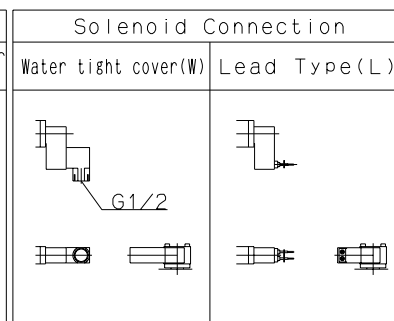

Stroke	L
100	245
150	295
200	345
250	395
300	445
350	495
400	545
500	645
600	745
700	845
800	945
900	1045
1000	1145

Stroke	JC
0~250	150
251~400	195
401~630	265
631~1000	375

Model: MS665-A(B)(D)-N-200X350-HS