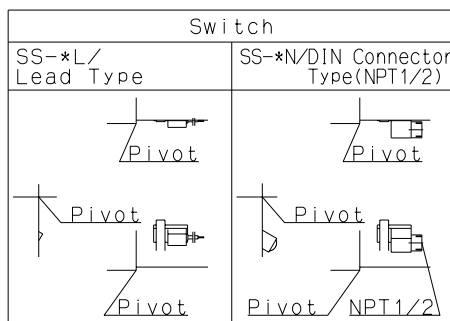

Stroke	L
100	245
150	295
200	345
250	395
300	445
350	495
400	545
500	645
600	745
700	845
800	945
900	1045
1000	1145

Stroke	JC
0~250	150
251~400	195
401~630	265
631~1000	375

Model: MS665-A(B)(D)-N-200X350-HS