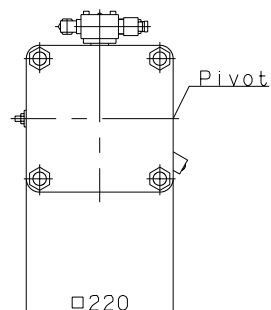

Stroke	L
100	245
150	295
200	345
250	395
300	445
350	495
400	545
500	645
600	745
700	845
800	945
900	1045
1000	1145

Stroke	JC
0~250	150
251~400	195
401~630	265
631~1000	375

Model: MS665-A(B)(D)-N-200X350-HS