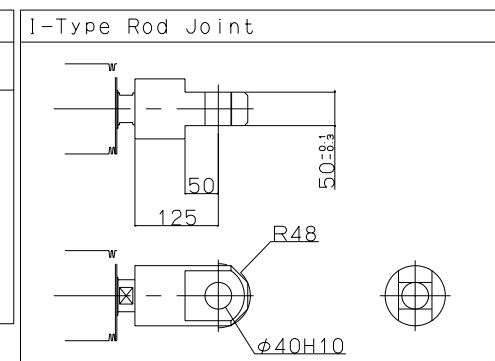

Stroke	L
100	245
150	295
200	345
250	395
300	445
350	495
400	545
500	645
600	745
700	845
800	945
900	1045
1000	1145

Stroke	JC
0~250	150
251~400	195
401~630	265
631~1000	375

Model: MS665-A(B)(D)-N-200X350-HS