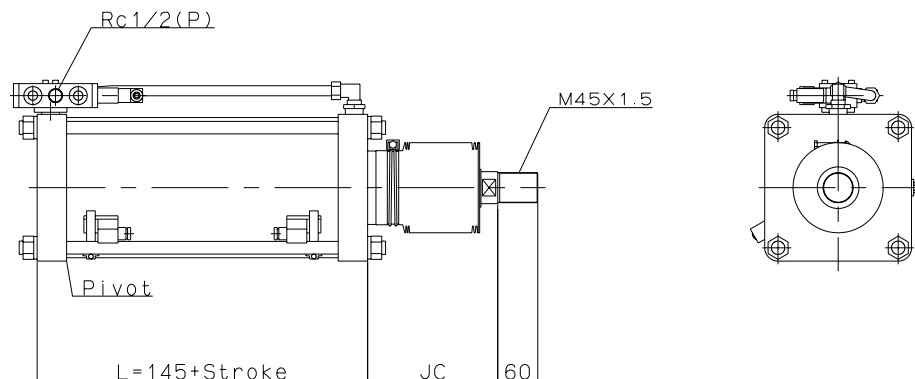

Stroke	L
100	245
150	295
200	345
250	395
300	445
350	495
400	545
500	645
600	745
700	845
800	945
900	1045
1000	1145

Stroke	JC
0~250	150
251~400	195
401~630	265
631~1000	375

Model: MS665-A(B)(D)-N-200X350-HS