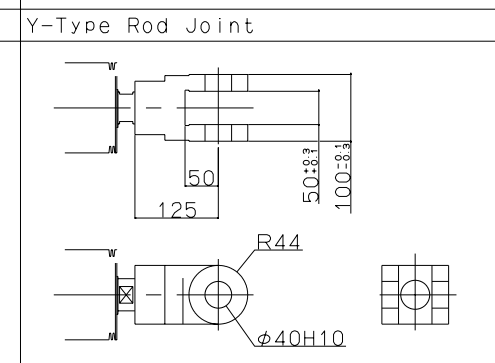

Stroke	L
100	245
150	295
200	345
250	395
300	445
350	495
400	545
500	645
600	745
700	845
800	945
900	1045
1000	1145

Stroke	JC
0~250	150
251~400	195
401~630	265
631~1000	375

Model: MS665-A(B)(D)-N-200X350-HS