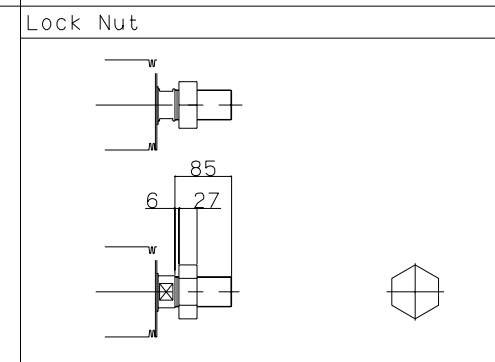

Stroke	L
100	245
150	295
200	345
250	395
300	445
350	495
400	545
500	645
600	745
700	845
800	945
900	1045
1000	1145

Stroke	JC
0~250	150
251~400	195
401~630	265
631~1000	375

Model: MS665-A(B)(D)-N-200X350-HS