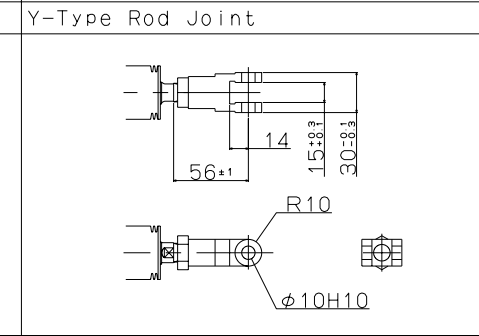

Stroke	L
100	194
150	244
200	294
250	344
300	394
400	494
500	594
600	694

Stroke	JC
0~160	110
161~250	150
251~400	210
401~600	300

JIS Symbol

Model : MS665-A(B)(D)-N-40X200-HD  
 Maker : KONAN  
 File Name : MS66-A-N-40-HD