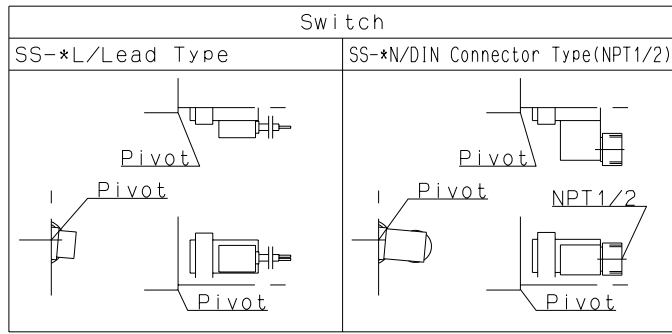

Stroke	L
100	194
150	244
200	294
250	344
300	394
400	494
500	594
600	694

Stroke	JC
0~160	110
161~250	150
251~400	210
401~600	300

JIS Symbol

Model : MS665-A(B)(D)-N-40X200-HD  
 Maker : KONAN  
 File Name : MS66-A-N-40-HD