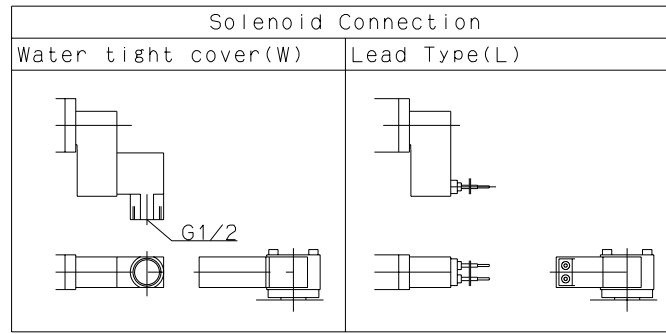

Stroke	L
100	194
150	244
200	294
250	344
300	394
400	494
500	594
600	694

Stroke	JC
0~160	110
161~250	150
251~400	210
401~600	300

JIS Symbol

Model : MS665-A(B)(D)-N-40X200-HD  
 Maker : KONAN  
 File Name : MS66-A-N-40-HD