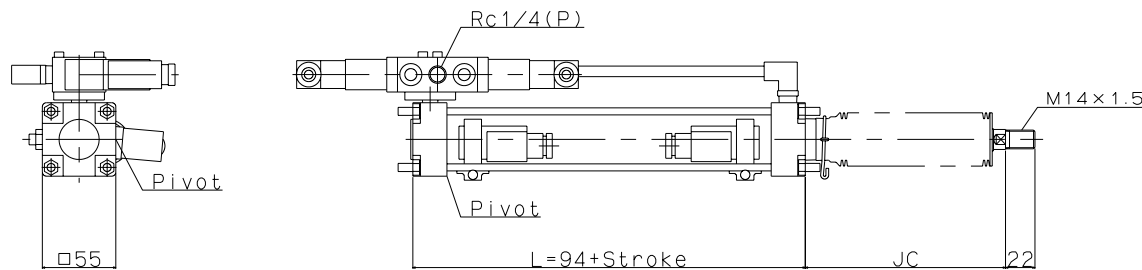

Stroke	L
100	194
150	244
200	294
250	344
300	394
400	494
500	594
600	694

Stroke	JC
0~160	110
161~250	150
251~400	210
401~600	300

JIS Symbol

Model : MS665-A(B)(D)-N-40X200-HD  
 Maker : KONAN  
 File Name : MS66-A-N-40-HD