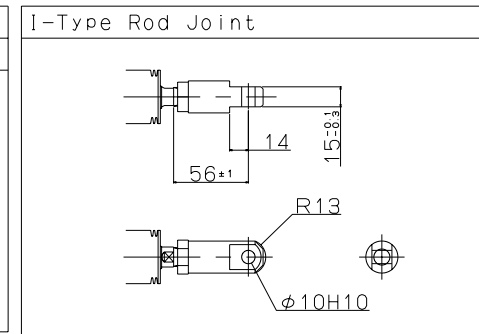

Stroke	L
100	194
150	244
200	294
250	344
300	394
400	494
500	594
600	694

Stroke	JC
0~160	110
161~250	150
251~400	210
401~600	300

JIS Symbol

Model : MS665-A(B)(D)-N-40X200-HD  
 Maker : KONAN  
 File Name : MS66-A-N-40-HD