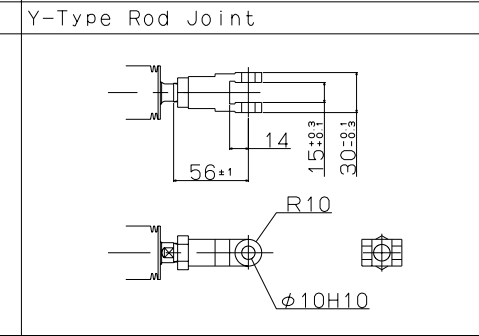

Stroke	L
100	194
150	244
200	294
250	344
300	394
400	494
500	594
600	694

Stroke	JC
0~160	110
161~250	150
251~400	210
401~600	300

Model : MS665-A(B)(D)-N-40X200-HS
 Maker : KONAN
 File Name : MS66-A-N-40-HS