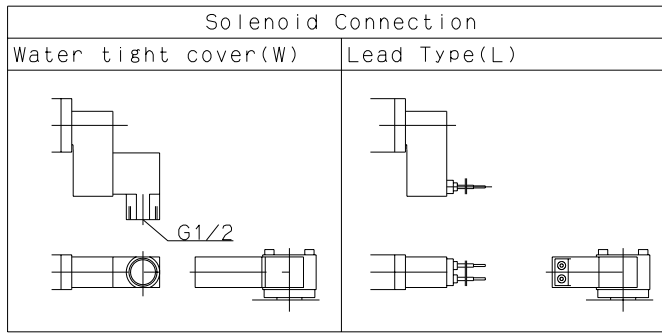

Stroke	L
100	194
150	244
200	294
250	344
300	394
400	494
500	594
600	694

Stroke	JC
0~160	110
161~250	150
251~400	210
401~600	300

Model : MS665-A(B)(D)-N-40X200-HS
 Maker : KONAN
 File Name : MS66-A-N-40-HS