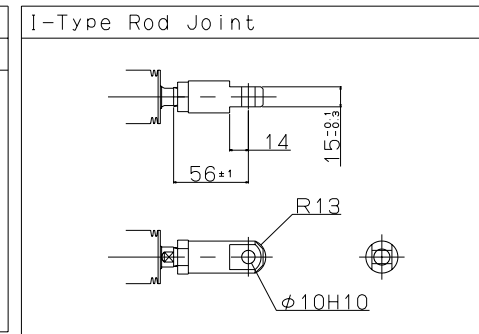

Stroke	L
100	194
150	244
200	294
250	344
300	394
400	494
500	594
600	694

Stroke	JC
0~160	110
161~250	150
251~400	210
401~600	300

Model : MS665-A(B)(D)-N-40X200-HS
 Maker : KONAN
 File Name : MS66-A-N-40-HS