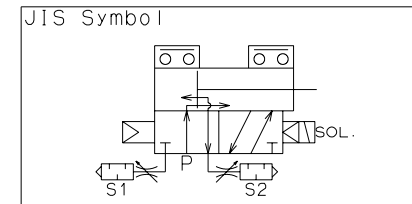

Stroke	L
100	194
150	244
200	294
250	344
300	394
400	494
500	594
600	694

Stroke	JC
0~160	110
161~250	150
251~400	210
401~600	300

Model : MS665-A(B)(D)-N-40X200-HS
 Maker : KONAN
 File Name : MS66-A-N-40-HS