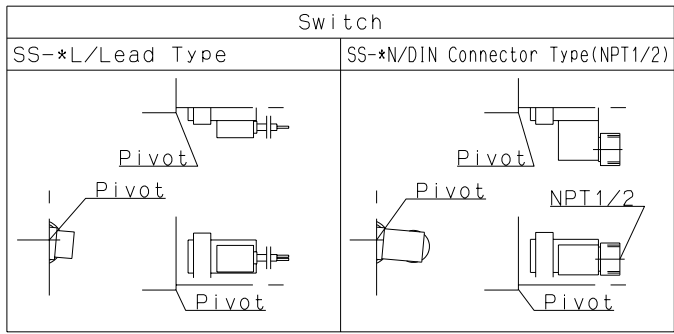

Stroke	L
100	194
150	244
200	294
250	344
300	394
400	494
500	594
600	694

Stroke	JC
0~160	110
161~250	150
251~400	210
401~600	300

Model : MS665-A(B)(D)-N-40X200-HS
 Maker : KONAN
 File Name : MS66-A-N-40-HS