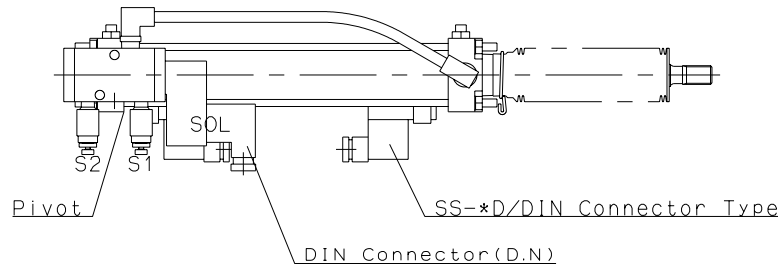

Stroke	L
100	194
150	244
200	294
250	344
300	394
400	494
500	594
600	694

Stroke	JC
0~160	110
161~250	150
251~400	210
401~600	300

Model : MS665-A(B)(D)-N-40X200-HS
 Maker : KONAN
 File Name : MS66-A-N-40-HS