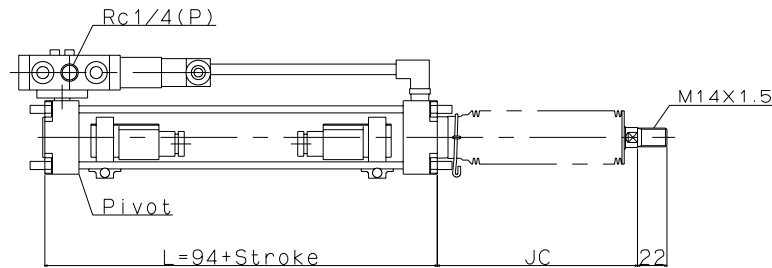

Stroke	L
100	194
150	244
200	294
250	344
300	394
400	494
500	594
600	694

Stroke	JC
0~160	110
161~250	150
251~400	210
401~600	300

Model : MS665-A(B)(D)-N-40X200-HS
 Maker : KONAN
 File Name : MS66-A-N-40-HS