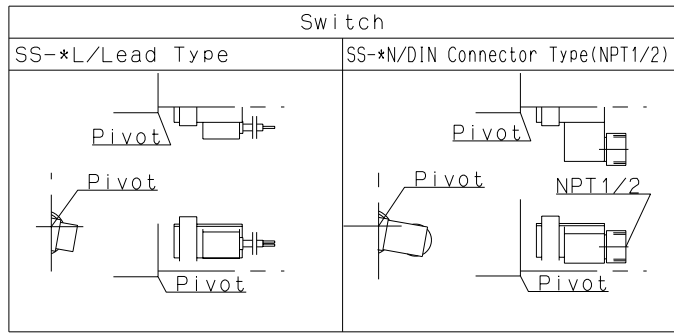

Stroke	L
100	205
150	255
200	305
250	355
300	405
400	505
500	605
600	705

Stroke	JC
0~160	110
161~250	150
251~400	210
401~600	300

JIS Symbol

Model : MS665-A(B)(D)-N-50X200-HD
 Maker : KONAN
 File Name : MS66-A-N-50-HD