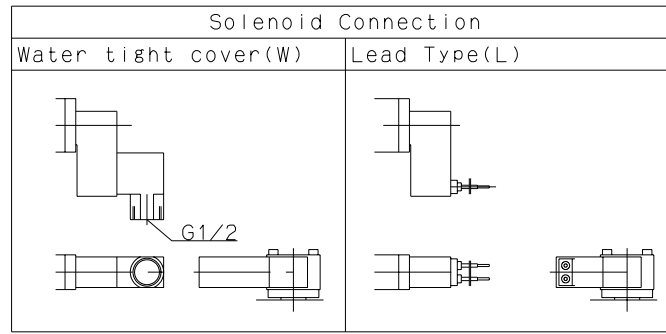

Stroke	L
100	205
150	255
200	305
250	355
300	405
400	505
500	605
600	705

Stroke	JC
0~160	110
161~250	150
251~400	210
401~600	300

JIS Symbol

Model : MS665-A(B)(D)-N-50X200-HD
 Maker : KONAN
 File Name : MS66-A-N-50-HD