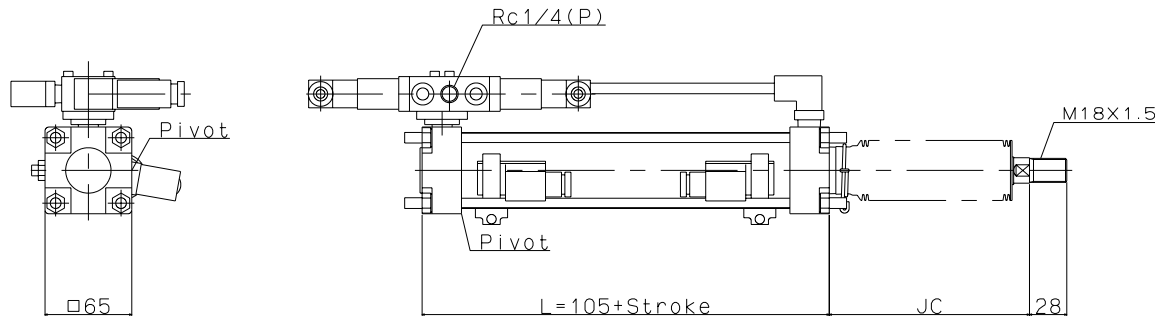

Stroke	L
100	205
150	255
200	305
250	355
300	405
400	505
500	605
600	705

Stroke	JC
0~160	110
161~250	150
251~400	210
401~600	300

JIS Symbol

Model : MS665-A(B)(D)-N-50X200-HD
 Maker : KONAN
 File Name : MS66-A-N-50-HD