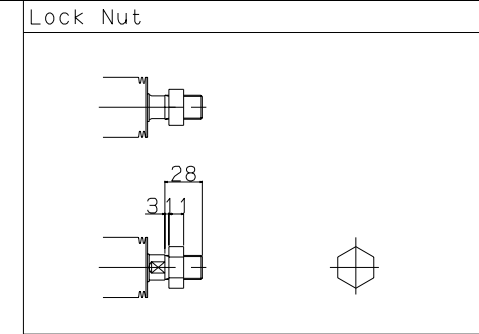

Stroke	L
100	205
150	255
200	305
250	355
300	405
400	505
500	605
600	705

Stroke	JC
0~160	110
161~250	150
251~400	210
401~600	300

JIS Symbol

Model : MS665-A(B)(D)-N-50X200-HD
 Maker : KONAN
 File Name : MS66-A-N-50-HD