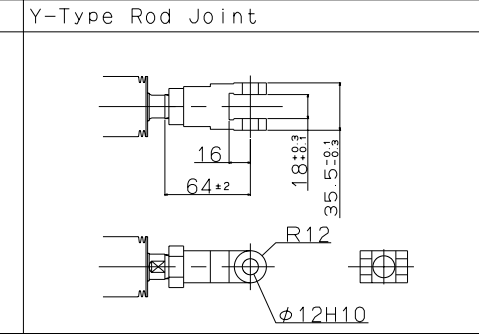

Stroke	L
100	205
150	255
200	305
250	355
300	405
400	505
500	605
600	705

Stroke	JC
0~160	110
161~250	150
251~400	210
401~600	300

JIS Symbol

Model : MS665-A(B)(D)-N-50X200-HD
 Maker : KONAN
 File Name : MS66-A-N-50-HD