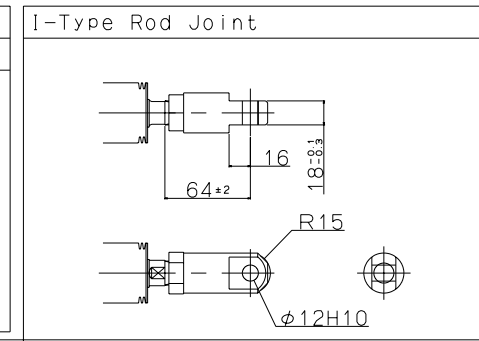

Stroke	L
100	205
150	255
200	305
250	355
300	405
400	505
500	605
600	705

Stroke	JC
0~160	110
161~250	150
251~400	210
401~600	300

JIS Symbol

Model : MS665-A(B)(D)-N-50X200-HD
 Maker : KONAN
 File Name : MS66-A-N-50-HD