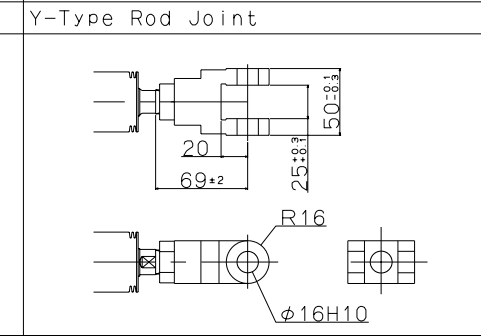

| Stroke | L |
|--------|-----|
| 100 | 205 |
| 150 | 255 |
| 200 | 305 |
| 250 | 355 |
| 300 | 405 |
| 400 | 505 |
| 500 | 605 |
| 600 | 705 |

| Stroke | JC |
|---------|-----|
| 0~160 | 110 |
| 161~250 | 150 |
| 251~400 | 210 |
| 401~600 | 300 |

Model : MS665-A(B)(D)-N-63X200-HD
 Maker : KONAN
 File Name : MS66-A-N-63-HD