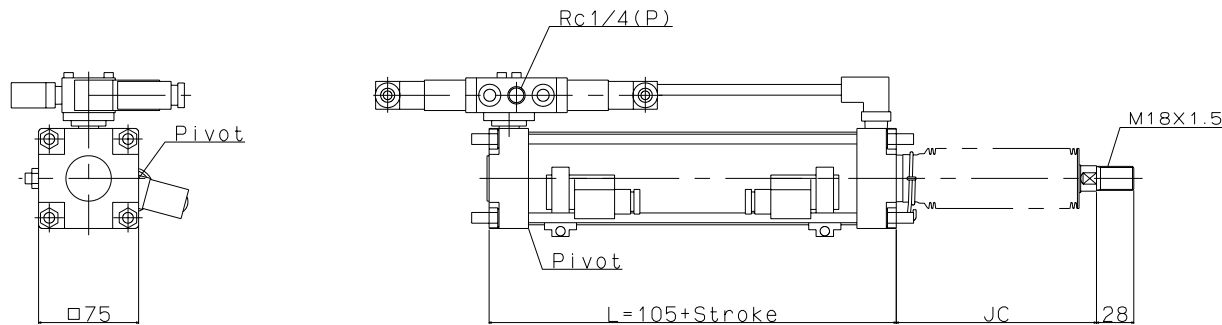

| Stroke | L |
|--------|-----|
| 100 | 205 |
| 150 | 255 |
| 200 | 305 |
| 250 | 355 |
| 300 | 405 |
| 400 | 505 |
| 500 | 605 |
| 600 | 705 |

| Stroke | JC |
|---------|-----|
| 0~160 | 110 |
| 161~250 | 150 |
| 251~400 | 210 |
| 401~600 | 300 |

Model : MS665-A(B)(D)-N-63X200-HD
 Maker : KONAN
 File Name : MS66-A-N-63-HD