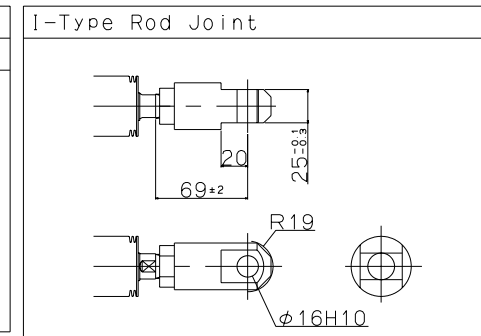

| Stroke | L |
|--------|-----|
| 100 | 205 |
| 150 | 255 |
| 200 | 305 |
| 250 | 355 |
| 300 | 405 |
| 400 | 505 |
| 500 | 605 |
| 600 | 705 |

| Stroke | JC |
|---------|-----|
| 0~160 | 110 |
| 161~250 | 150 |
| 251~400 | 210 |
| 401~600 | 300 |

Model : MS665-A(B)(D)-N-63X200-HD
 Maker : KONAN
 File Name : MS66-A-N-63-HD