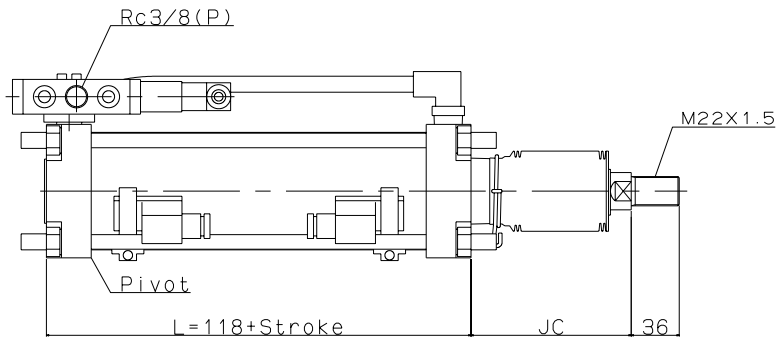

Stroke	L
100	218
150	268
200	318
250	368
300	418
400	518
500	618
600	718
700	818
800	918

Stroke	JC
0~160	95
161~250	120
251~400	165
401~630	235
631~800	285

JIS Symbol

Model: MS665-A(B)(D)-N-80X200-HS  
 Maker: KONAN  
 File Name: MS66-A-N-80-HS