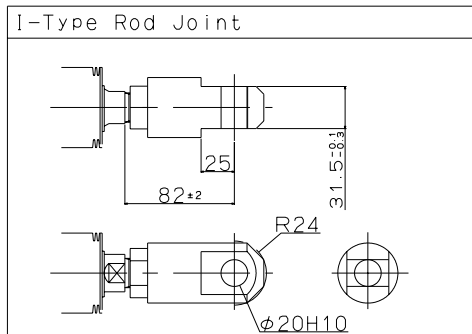

Stroke	L
100	218
150	268
200	318
250	368
300	418
400	518
500	618
600	718
700	818
800	918

Stroke	JC
0~160	95
161~250	120
251~400	165
401~630	235
631~800	285

JIS Symbol

Model: MS665-A(B)(D)-N-80X200-HS  
 Maker: KONAN  
 File Name: MS66-A-N-80-HS