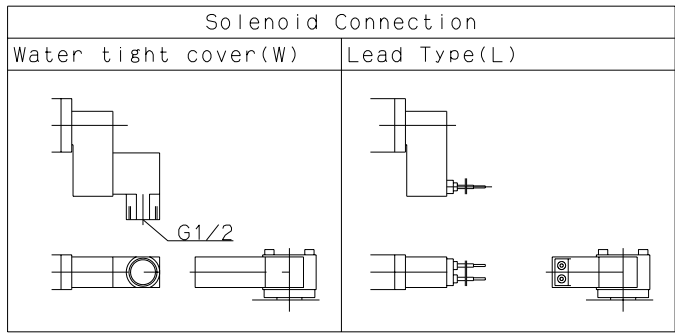

Stroke	L
100	218
150	268
200	318
250	368
300	418
400	518
500	618
600	718
700	818
800	918

Stroke	JC
0~160	95
161~250	120
251~400	165
401~630	235
631~800	285

JIS Symbol

Model: MS665-A(B)(D)-N-80X200-HS  
 Maker: KONAN  
 File Name: MS66-A-N-80-HS