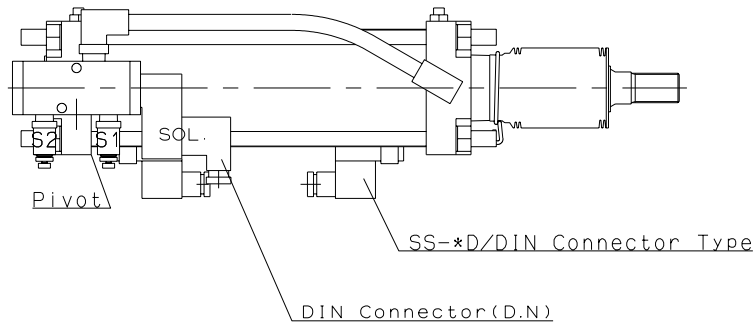

Stroke	L
100	218
150	268
200	318
250	368
300	418
400	518
500	618
600	718
700	818
800	918

Stroke	JC
0~160	95
161~250	120
251~400	165
401~630	235
631~800	285

JIS Symbol

Model: MS665-A(B)(D)-N-80X200-HS  
 Maker: KONAN  
 File Name: MS66-A-N-80-HS