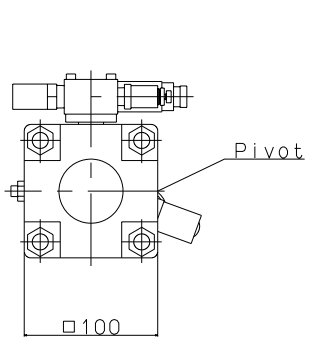

Stroke	L
100	218
150	268
200	318
250	368
300	418
400	518
500	618
600	718
700	818
800	918

Stroke	JC
0~160	95
161~250	120
251~400	165
401~630	235
631~800	285

JIS Symbol

Model: MS665-A(B)(D)-N-80X200-HS  
 Maker: KONAN  
 File Name: MS66-A-N-80-HS