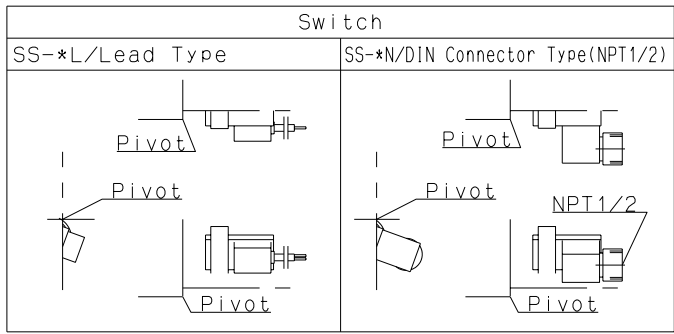

Stroke	L
100	218
150	268
200	318
250	368
300	418
400	518
500	618
600	718
700	818
800	918

Stroke	JC
0~160	95
161~250	120
251~400	165
401~630	235
631~800	285

JIS Symbol

Model: MS665-A(B)(D)-N-80X200-HS  
 Maker: KONAN  
 File Name: MS66-A-N-80-HS