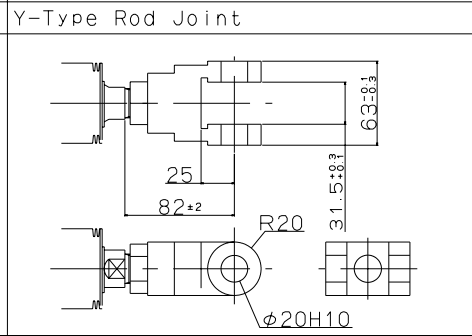

Stroke	L
100	218
150	268
200	318
250	368
300	418
400	518
500	618
600	718
700	818
800	918

Stroke	JC
0~160	95
161~250	120
251~400	165
401~630	235
631~800	285

JIS Symbol

Model: MS665-A(B)(D)-N-80X200-HS  
 Maker: KONAN  
 File Name: MS66-A-N-80-HS