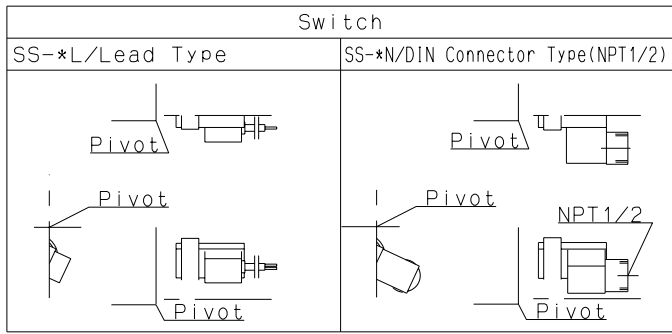

Stroke	L
100	218
150	268
200	318
250	368
300	418
400	518
500	618
600	718
700	818
800	918

Stroke	JC
0~160	95
161~250	120
251~400	165
401~630	235
631~800	285

Model : MS665-A(B)(D)-TC-100X300-HD
 Maker : KONAN
 File Name : MS66-A-TC-100-HD