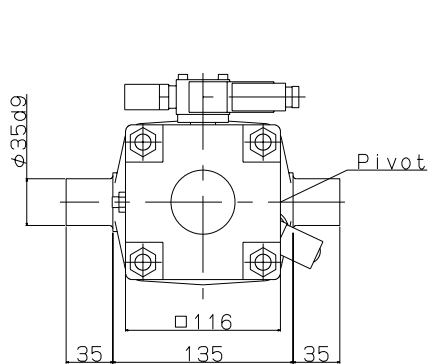

Stroke	L
100	218
150	268
200	318
250	368
300	418
400	518
500	618
600	718
700	818
800	918

Stroke	JC
0~160	95
161~250	120
251~400	165
401~630	235
631~800	285

Model : MS665-A(B)(D)-TC-100X300-HD
 Maker : KONAN
 File Name : MS66-A-TC-100-HD