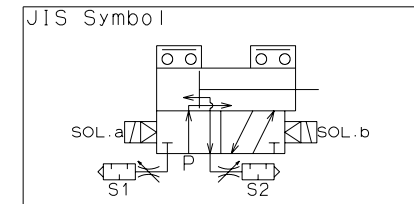

Stroke	L
100	218
150	268
200	318
250	368
300	418
400	518
500	618
600	718
700	818
800	918

Stroke	JC
0~160	95
161~250	120
251~400	165
401~630	235
631~800	285

Model : MS665-A(B)(D)-TC-100X300-HD
 Maker : KONAN
 File Name : MS66-A-TC-100-HD