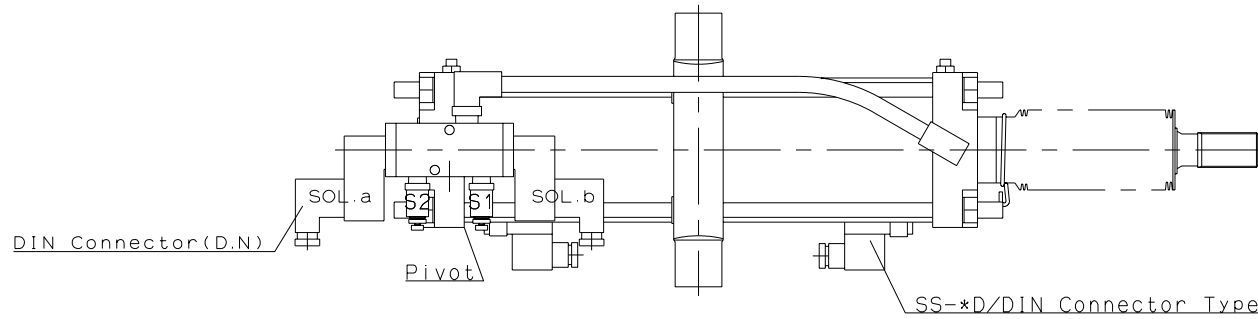

Stroke	L
100	218
150	268
200	318
250	368
300	418
400	518
500	618
600	718
700	818
800	918

Stroke	JC
0~160	95
161~250	120
251~400	165
401~630	235
631~800	285

Model : MS665-A(B)(D)-TC-100X300-HD
 Maker : KONAN
 File Name : MS66-A-TC-100-HD