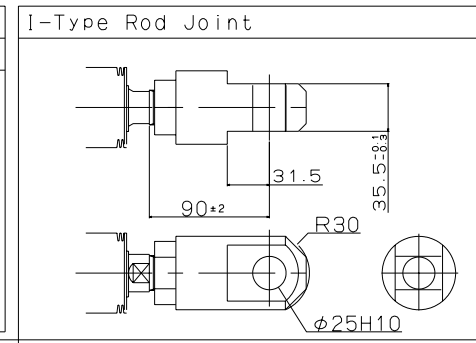

Stroke	L
100	218
150	268
200	318
250	368
300	418
400	518
500	618
600	718
700	818
800	918

Stroke	JC
0~160	95
161~250	120
251~400	165
401~630	235
631~800	285

Model : MS665-A(B)(D)-TC-100X300-HD
 Maker : KONAN
 File Name : MS66-A-TC-100-HD