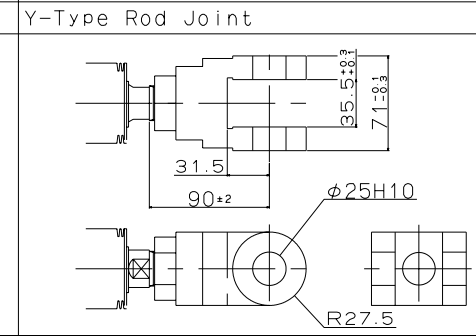

Stroke	L
100	218
150	268
200	318
250	368
300	418
400	518
500	618
600	718
700	818
800	918

Stroke	JC
0~160	95
161~250	120
251~400	165
401~630	235
631~800	285

Model : MS665-A(B)(D)-TC-100X300-HD
 Maker : KONAN
 File Name : MS66-A-TC-100-HD