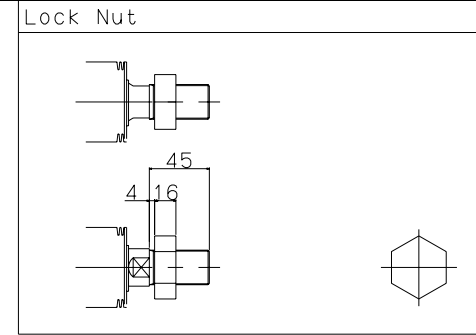

Stroke	L
100	218
150	268
200	318
250	368
300	418
400	518
500	618
600	718
700	818
800	918

Stroke	JC
0~160	95
161~250	120
251~400	165
401~630	235
631~800	285

Model : MS665-A(B)(D)-TC-100X300-HD
 Maker : KONAN
 File Name : MS66-A-TC-100-HD