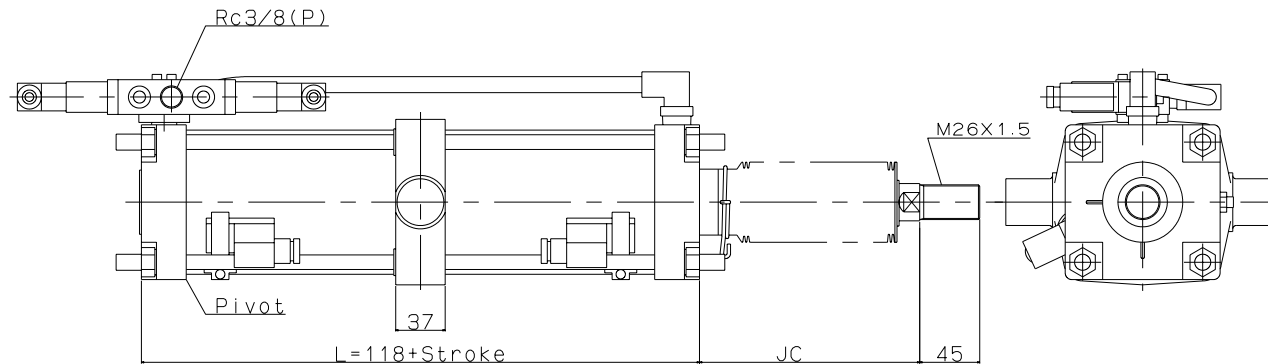

Stroke	L
100	218
150	268
200	318
250	368
300	418
400	518
500	618
600	718
700	818
800	918

Stroke	JC
0~160	95
161~250	120
251~400	165
401~630	235
631~800	285

Model : MS665-A(B)(D)-TC-100X300-HD
 Maker : KONAN
 File Name : MS66-A-TC-100-HD