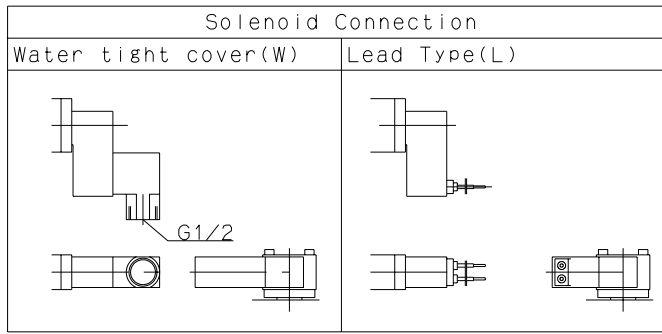

Stroke	L
100	218
150	268
200	318
250	368
300	418
400	518
500	618
600	718
700	818
800	918

Stroke	JC
0~160	95
161~250	120
251~400	165
401~630	235
631~800	285

Model : MS665-A(B)(D)-TC-100X300-HD
 Maker : KONAN
 File Name : MS66-A-TC-100-HD