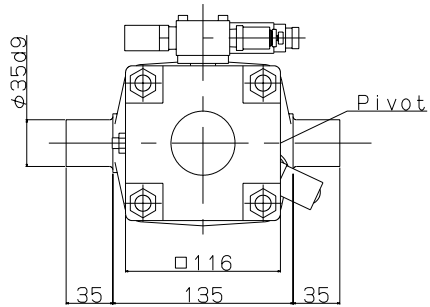

Stroke	L
100	218
150	268
200	318
250	368
300	418
400	518
500	618
600	718
700	818
800	918

Stroke	JC
0~160	95
161~250	120
251~400	165
401~630	235
631~800	285

Model : MS665-A(B)(D)-TC-100X300-HS
 Maker : KONAN