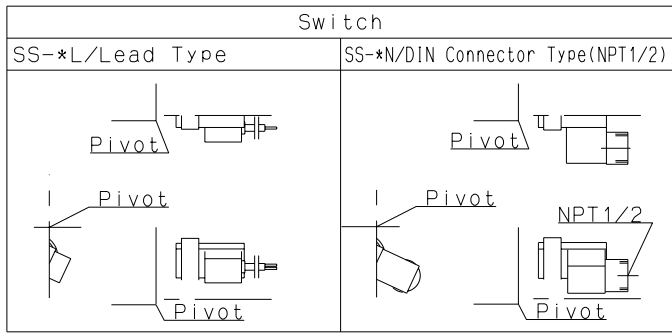

Stroke	L
100	218
150	268
200	318
250	368
300	418
400	518
500	618
600	718
700	818
800	918

Stroke	JC
0~160	95
161~250	120
251~400	165
401~630	235
631~800	285

Model : MS665-A(B)(D)-TC-100X300-HS
 Maker : KONAN