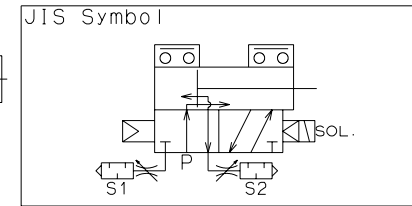

Stroke	L
100	218
150	268
200	318
250	368
300	418
400	518
500	618
600	718
700	818
800	918

Stroke	JC
0~160	95
161~250	120
251~400	165
401~630	235
631~800	285

Model : MS665-A(B)(D)-TC-100X300-HS
 Maker : KONAN