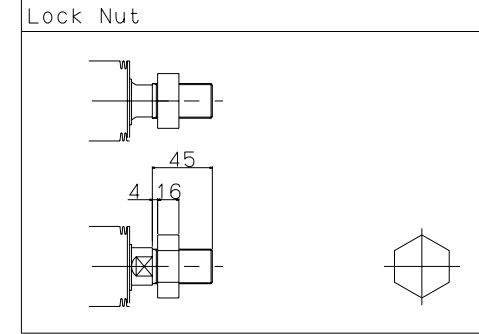

Stroke	L
100	218
150	268
200	318
250	368
300	418
400	518
500	618
600	718
700	818
800	918

Stroke	JC
0~160	95
161~250	120
251~400	165
401~630	235
631~800	285

Model : MS665-A(B)(D)-TC-100X300-HS
 Maker : KONAN