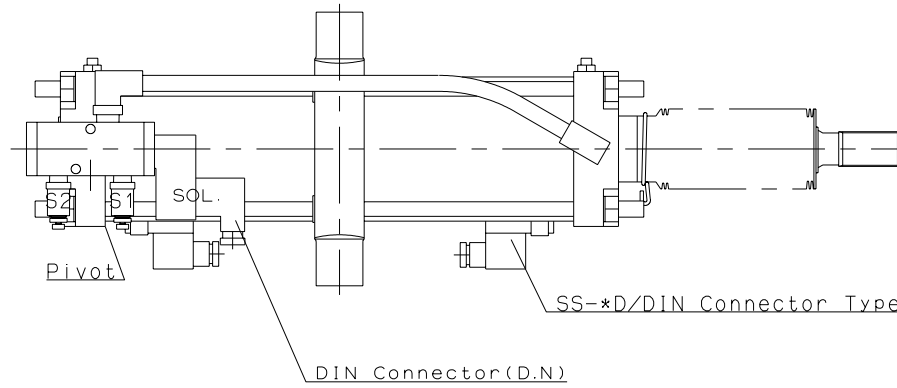

Stroke	L
100	218
150	268
200	318
250	368
300	418
400	518
500	618
600	718
700	818
800	918

Stroke	JC
0~160	95
161~250	120
251~400	165
401~630	235
631~800	285

Model : MS665-A(B)(D)-TC-100X300-HS
 Maker : KONAN

File Name : MS66-A-TC-100-HS