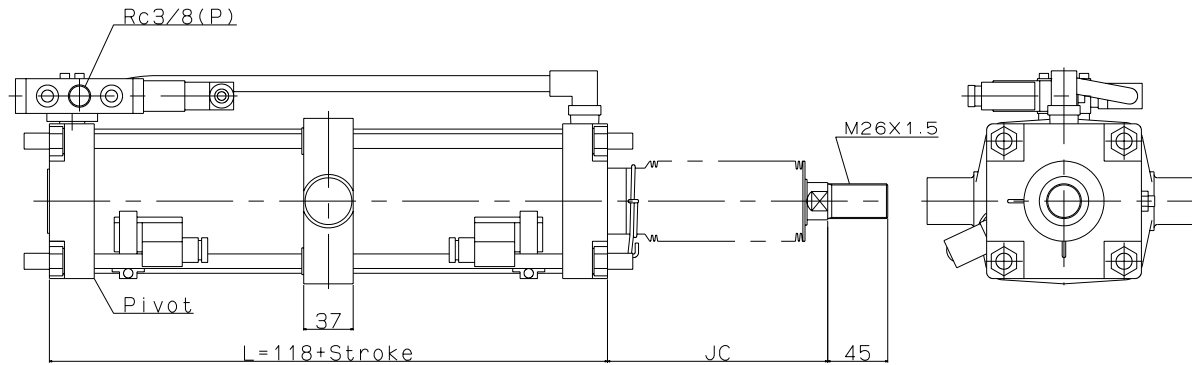

Stroke	L
100	218
150	268
200	318
250	368
300	418
400	518
500	618
600	718
700	818
800	918

Stroke	JC
0~160	95
161~250	120
251~400	165
401~630	235
631~800	285

Model : MS665-A(B)(D)-TC-100X300-HS
 Maker : KONAN