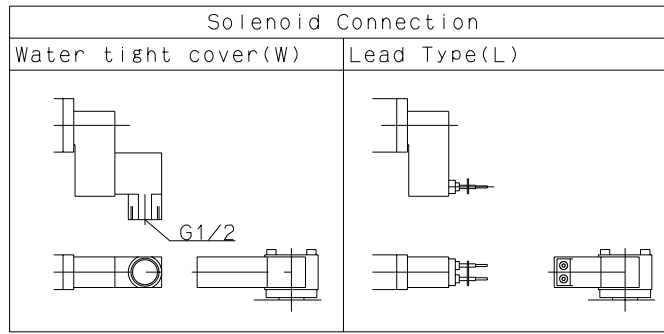

Stroke	L
100	218
150	268
200	318
250	368
300	418
400	518
500	618
600	718
700	818
800	918

Stroke	JC
0~160	95
161~250	120
251~400	165
401~630	235
631~800	285

Model : MS665-A(B)(D)-TC-100X300-HS
 Maker : KONAN