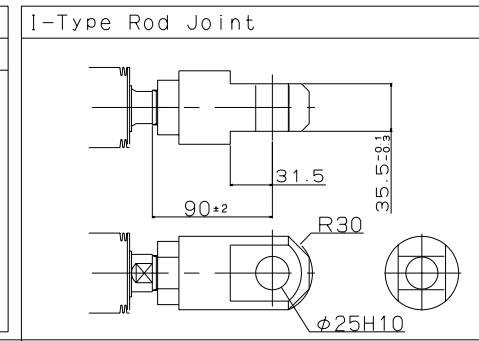

Stroke	L
100	218
150	268
200	318
250	368
300	418
400	518
500	618
600	718
700	818
800	918

Stroke	JC
0~160	95
161~250	120
251~400	165
401~630	235
631~800	285

Model : MS665-A(B)(D)-TC-100X300-HS
 Maker : KONAN