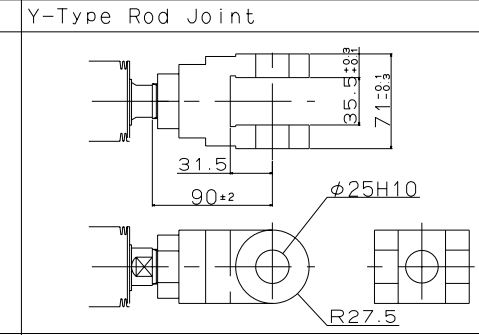

Stroke	L
100	218
150	268
200	318
250	368
300	418
400	518
500	618
600	718
700	818
800	918

Stroke	JC
0~160	95
161~250	120
251~400	165
401~630	235
631~800	285

Model : MS665-A(B)(D)-TC-100X300-HS
 Maker : KONAN