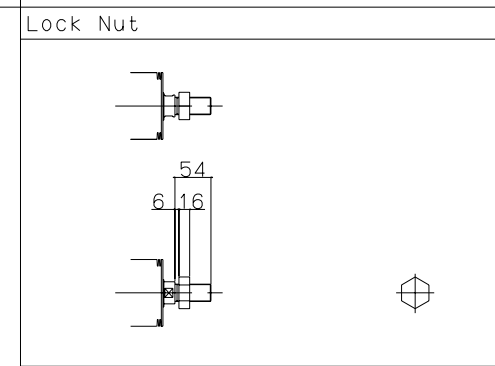

Stroke	L
100	221
150	271
200	321
250	371
300	421
350	471
400	521
500	621
600	721
700	821
800	921

Stroke	JC
0~160	105
161~250	130
251~400	175
401~630	245
631~800	295

JIS Symbol

Model:
MS665-A(B)(D)-TC-125X350-HD
Maker:
KONAN
File Name:
MS66-A-TC-125-HD