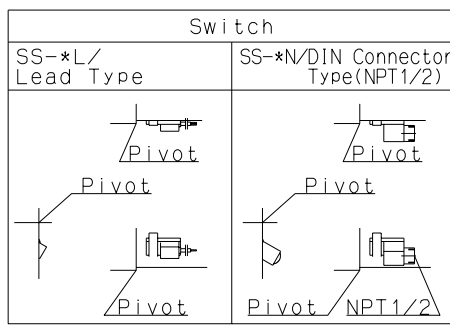

Stroke	L
100	221
150	271
200	321
250	371
300	421
350	471
400	521
500	621
600	721
700	821
800	921

Stroke	JC
0~160	105
161~250	130
251~400	175
401~630	245
631~800	295

JIS Symbol

Model:
MS665-A(B)(D)-TC-125X350-HD
Maker:
KONAN
File Name:
MS66-A-TC-125-HD