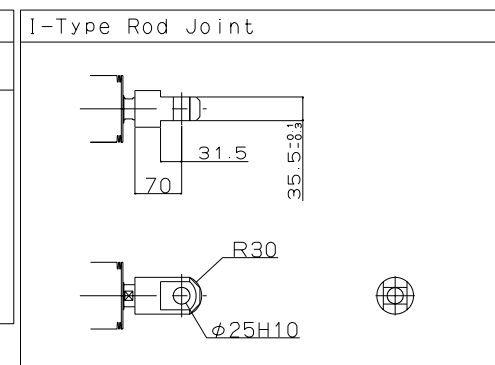

Stroke	L
100	221
150	271
200	321
250	371
300	421
350	471
400	521
500	621
600	721
700	821
800	921

Stroke	JC
0~160	105
161~250	130
251~400	175
401~630	245
631~800	295

JIS Symbol

Model:
MS665-A(B)(D)-TC-125X350-HD
Maker:
KONAN
File Name:
MS66-A-TC-125-HD