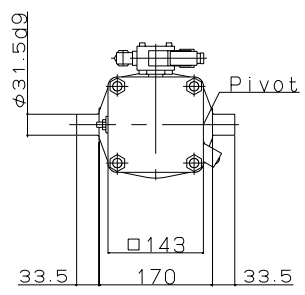

Stroke	L
100	221
150	271
200	321
250	371
300	421
350	471
400	521
500	621
600	721
700	821
800	921

Stroke	JC
0~160	105
161~250	130
251~400	175
401~630	245
631~800	295

JIS Symbol

Model:
MS665-A(B)(D)-TC-125X350-HD
Maker:
KONAN
File Name:
MS66-A-TC-125-HD