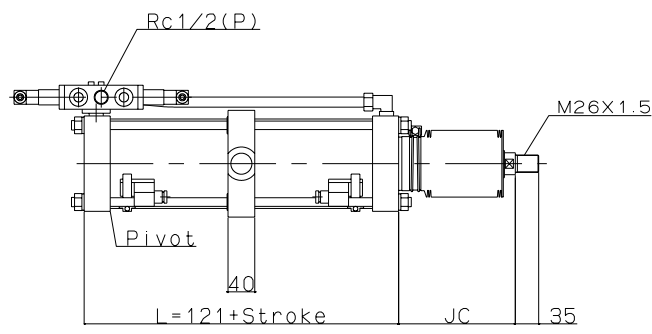

Stroke	L
100	221
150	271
200	321
250	371
300	421
350	471
400	521
500	621
600	721
700	821
800	921

Stroke	JC
0~160	105
161~250	130
251~400	175
401~630	245
631~800	295

JIS Symbol

Model:
MS665-A(B)(D)-TC-125X350-HD
Maker:
KONAN
File Name:
MS66-A-TC-125-HD