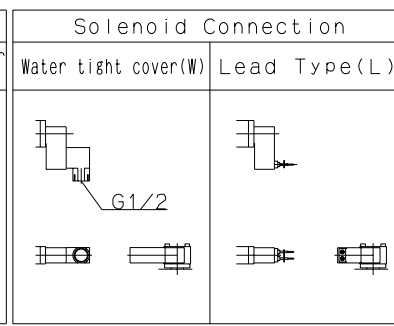

Stroke	L
100	221
150	271
200	321
250	371
300	421
350	471
400	521
500	621
600	721
700	821
800	921

Stroke	JC
0~160	105
161~250	130
251~400	175
401~630	245
631~800	295

JIS Symbol

Model:
MS665-A(B)(D)-TC-125X350-HD
Maker:
KONAN
File Name:
MS66-A-TC-125-HD