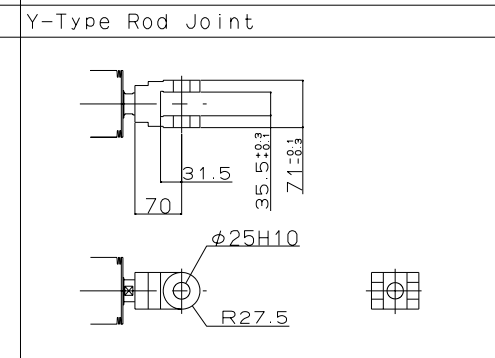

Stroke	L
100	221
150	271
200	321
250	371
300	421
350	471
400	521
500	621
600	721
700	821
800	921

Stroke	JC
0~160	105
161~250	130
251~400	175
401~630	245
631~800	295

JIS Symbol

Model:
MS665-A(B)(D)-TC-125X350-HD
Maker:
KONAN
File Name:
MS66-A-TC-125-HD