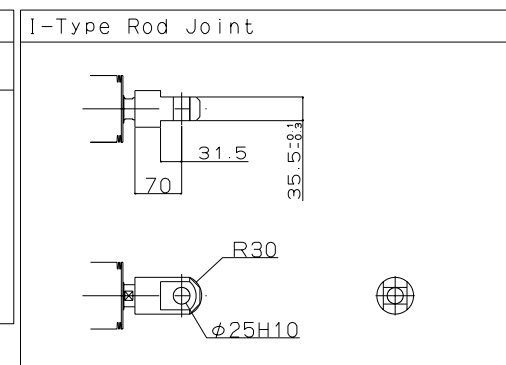

Stroke	L
100	221
150	271
200	321
250	371
300	421
350	471
400	521
500	621
600	721
700	821
800	921

Stroke	JC
0~160	105
161~250	130
251~400	175
401~630	245
631~800	295

JIS Symbol

Model:  
MS665-A(B)(D)-TC-125X350-HS  
Maker:  
KONAN  
File Name:  
MS66-A-TC-125-HS