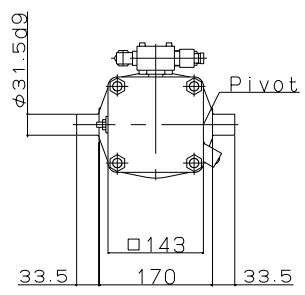

Stroke	L
100	221
150	271
200	321
250	371
300	421
350	471
400	521
500	621
600	721
700	821
800	921

Stroke	JC
0~160	105
161~250	130
251~400	175
401~630	245
631~800	295

JIS Symbol

Model:  
MS665-A(B)(D)-TC-125X350-HS  
Maker:  
KONAN  
File Name:  
MS66-A-TC-125-HS