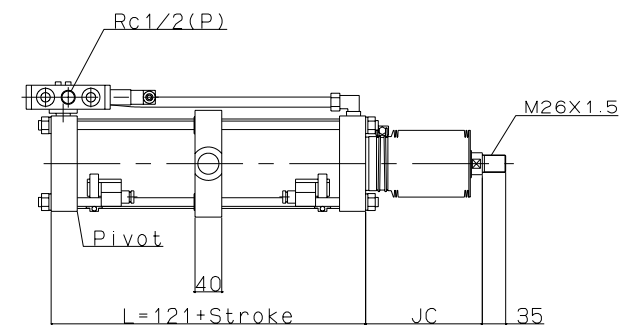

Stroke	L
100	221
150	271
200	321
250	371
300	421
350	471
400	521
500	621
600	721
700	821
800	921

Stroke	JC
0~160	105
161~250	130
251~400	175
401~630	245
631~800	295

JIS Symbol

Model:  
MS665-A(B)(D)-TC-125X350-HS  
Maker:  
KONAN  
File Name:  
MS66-A-TC-125-HS