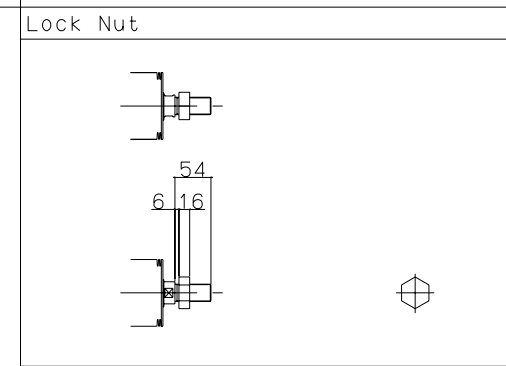

Stroke	L
100	221
150	271
200	321
250	371
300	421
350	471
400	521
500	621
600	721
700	821
800	921

Stroke	JC
0~160	105
161~250	130
251~400	175
401~630	245
631~800	295

JIS Symbol

Model:  
MS665-A(B)(D)-TC-125X350-HS  
Maker:  
KONAN  
File Name:  
MS66-A-TC-125-HS