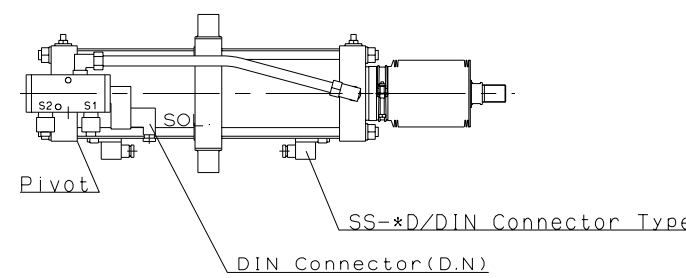

Stroke	L
100	221
150	271
200	321
250	371
300	421
350	471
400	521
500	621
600	721
700	821
800	921

Stroke	JC
0~160	105
161~250	130
251~400	175
401~630	245
631~800	295

JIS Symbol

Model:  
MS665-A(B)(D)-TC-125X350-HS  
Maker:  
KONAN  
File Name:  
MS66-A-TC-125-HS