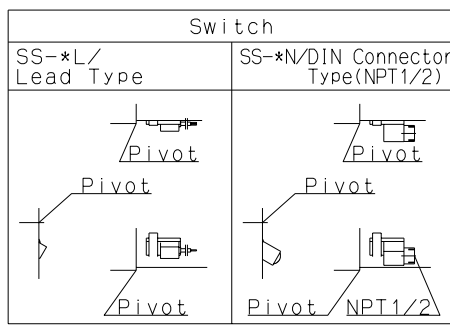

Stroke	L
100	221
150	271
200	321
250	371
300	421
350	471
400	521
500	621
600	721
700	821
800	921

Stroke	JC
0~160	105
161~250	130
251~400	175
401~630	245
631~800	295

JIS Symbol

Model:  
MS665-A(B)(D)-TC-125X350-HS  
Maker:  
KONAN  
File Name:  
MS66-A-TC-125-HS