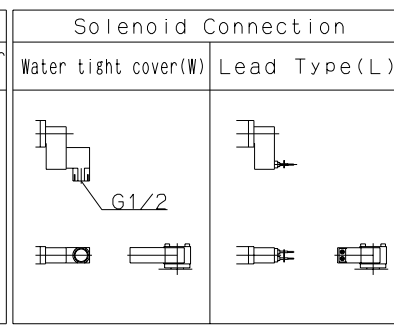

Stroke	L
100	221
150	271
200	321
250	371
300	421
350	471
400	521
500	621
600	721
700	821
800	921

Stroke	JC
0~160	105
161~250	130
251~400	175
401~630	245
631~800	295

JIS Symbol

Model:  
MS665-A(B)(D)-TC-125X350-HS  
Maker:  
KONAN  
File Name:  
MS66-A-TC-125-HS