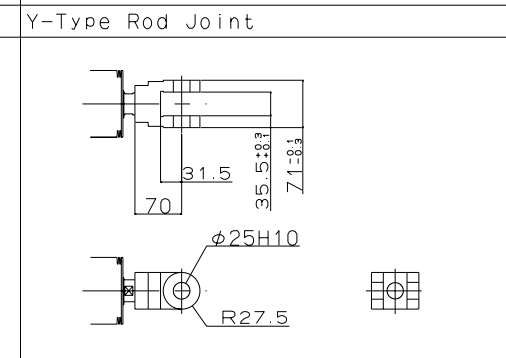

Stroke	L
100	221
150	271
200	321
250	371
300	421
350	471
400	521
500	621
600	721
700	821
800	921

Stroke	JC
0~160	105
161~250	130
251~400	175
401~630	245
631~800	295

JIS Symbol

Model:  
MS665-A(B)(D)-TC-125X350-HS  
Maker:  
KONAN  
File Name:  
MS66-A-TC-125-HS