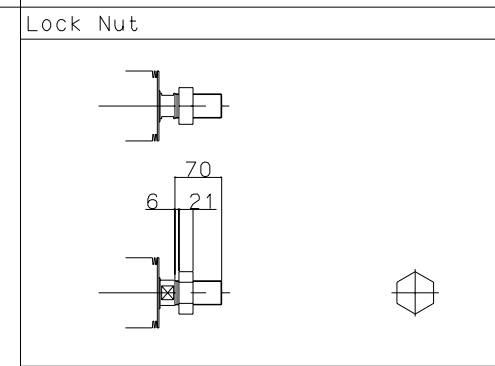

Stroke	L
100	235
150	285
200	335
250	385
300	435
350	485
400	535
500	635
600	735
700	835
800	935

Stroke	JC
0~160	125
161~250	150
251~400	195
401~630	265
631~800	315

JIS Symbol

Model:
MS665-A(B)(D)-TC-140X350-HD
Maker:
KONAN
File Name:
MS66-A-TC-140-HD