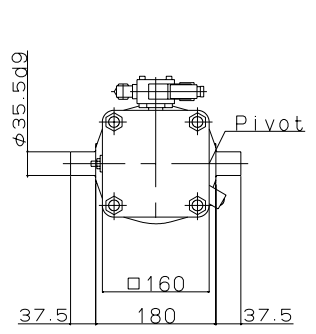

Stroke	L
100	235
150	285
200	335
250	385
300	435
350	485
400	535
500	635
600	735
700	835
800	935

Stroke	JC
0~160	125
161~250	150
251~400	195
401~630	265
631~800	315

JIS Symbol

Model:
MS665-A(B)(D)-TC-140X350-HD
Maker:
KONAN
File Name:
MS66-A-TC-140-HD