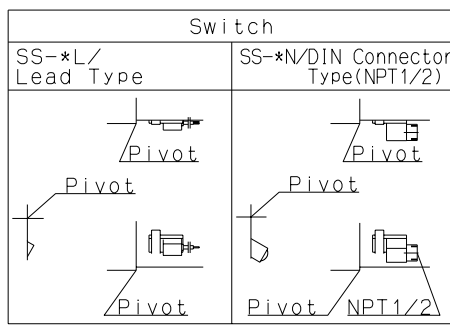

Stroke	L
100	235
150	285
200	335
250	385
300	435
350	485
400	535
500	635
600	735
700	835
800	935

Stroke	JC
0~160	125
161~250	150
251~400	195
401~630	265
631~800	315

JIS Symbol

Model:
MS665-A(B)(D)-TC-140X350-HD
Maker:
KONAN
File Name:
MS66-A-TC-140-HD