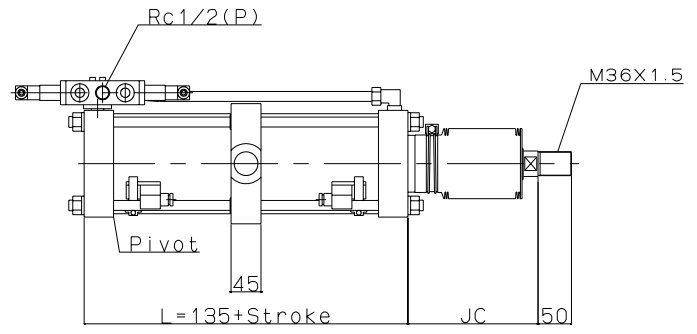

Stroke	L
100	235
150	285
200	335
250	385
300	435
350	485
400	535
500	635
600	735
700	835
800	935

Stroke	JC
0~160	125
161~250	150
251~400	195
401~630	265
631~800	315

JIS Symbol

Model:
MS665-A(B)(D)-TC-140X350-HD
Maker:
KONAN
File Name:
MS66-A-TC-140-HD