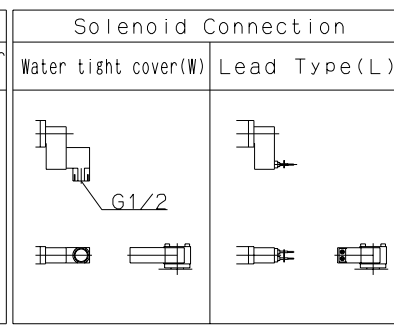

Stroke	L
100	235
150	285
200	335
250	385
300	435
350	485
400	535
500	635
600	735
700	835
800	935

Stroke	JC
0~160	125
161~250	150
251~400	195
401~630	265
631~800	315

JIS Symbol

Model:
MS665-A(B)(D)-TC-140X350-HD
Maker:
KONAN
File Name:
MS66-A-TC-140-HD