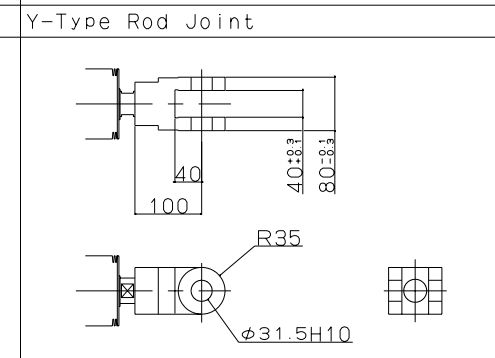

Stroke	L
100	235
150	285
200	335
250	385
300	435
350	485
400	535
500	635
600	735
700	835
800	935

Stroke	JC
0~160	125
161~250	150
251~400	195
401~630	265
631~800	315

JIS Symbol

Model:
MS665-A(B)(D)-TC-140X350-HD
Maker:
KONAN
File Name:
MS66-A-TC-140-HD