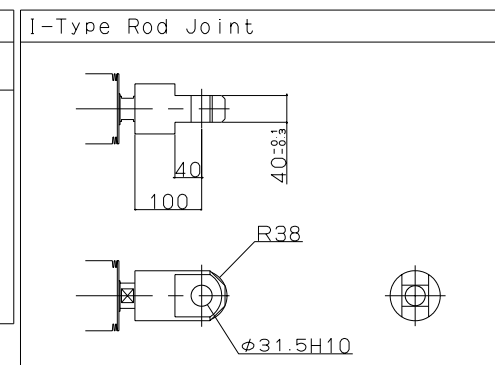

Stroke	L
100	235
150	285
200	335
250	385
300	435
350	485
400	535
500	635
600	735
700	835
800	935

Stroke	JC
0~160	125
161~250	150
251~400	195
401~630	265
631~800	315

JIS Symbol

Model:
MS665-A(B)(D)-TC-140X350-HD
Maker:
KONAN
File Name:
MS66-A-TC-140-HD