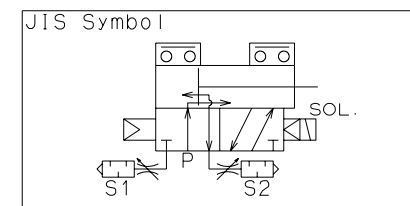

Stroke	L
100	235
150	285
200	335
250	385
300	435
350	485
400	535
500	635
600	735
700	835
800	935

Stroke	JC
0~160	125
161~250	150
251~400	195
401~630	265
631~800	315

Model:
MS665-A(B)(D)-TC-140X350-HS

Maker:
KONAN