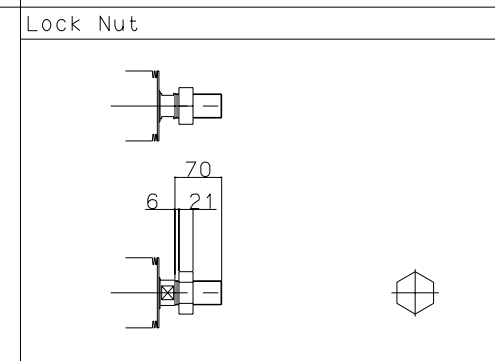

Stroke	L
100	235
150	285
200	335
250	385
300	435
350	485
400	535
500	635
600	735
700	835
800	935

Stroke	JC
0~160	125
161~250	150
251~400	195
401~630	265
631~800	315

Model:
MS665-A(B)(D)-TC-140X350-HS

Maker:
KONAN