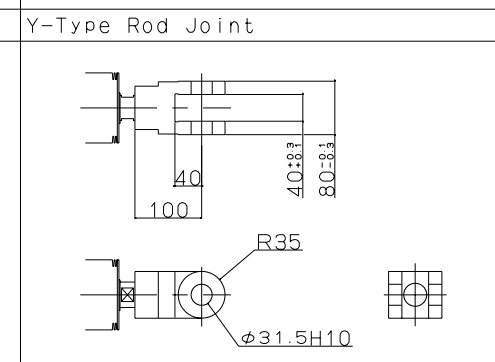

Stroke	L
100	235
150	285
200	335
250	385
300	435
350	485
400	535
500	635
600	735
700	835
800	935

Stroke	JC
0~160	125
161~250	150
251~400	195
401~630	265
631~800	315

Model:
MS665-A(B)(D)-TC-140X350-HS

Maker:
KONAN

File Name:
MS66-A-TC-140-HS