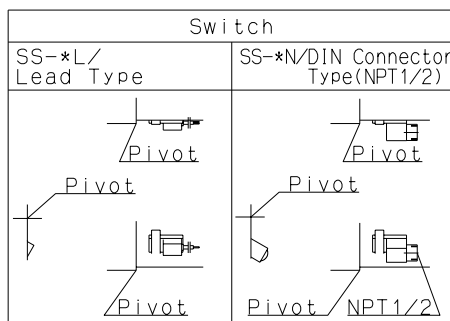

Stroke	L
100	235
150	285
200	335
250	385
300	435
350	485
400	535
500	635
600	735
700	835
800	935

Stroke	JC
0~160	125
161~250	150
251~400	195
401~630	265
631~800	315

Model:
MS665-A(B)(D)-TC-140X350-HS

Maker:
KONAN