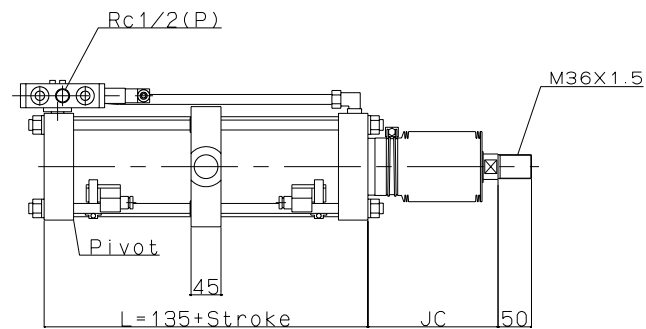

Stroke	L
100	235
150	285
200	335
250	385
300	435
350	485
400	535
500	635
600	735
700	835
800	935

Stroke	JC
0~160	125
161~250	150
251~400	195
401~630	265
631~800	315

Model:
MS665-A(B)(D)-TC-140X350-HS

Maker:
KONAN

File Name:
MS66-A-TC-140-HS