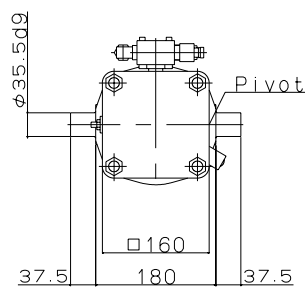

Stroke	L
100	235
150	285
200	335
250	385
300	435
350	485
400	535
500	635
600	735
700	835
800	935

Stroke	JC
0~160	125
161~250	150
251~400	195
401~630	265
631~800	315

Model:
MS665-A(B)(D)-TC-140X350-HS

Maker:
KONAN