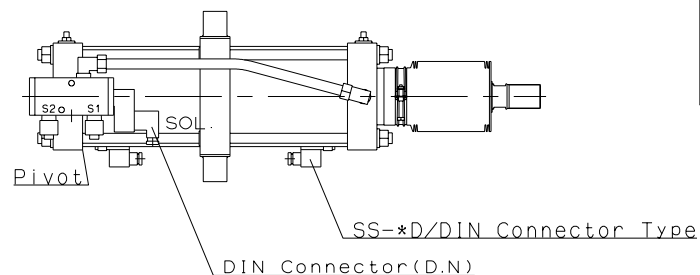

Stroke	L
100	235
150	285
200	335
250	385
300	435
350	485
400	535
500	635
600	735
700	835
800	935

Stroke	JC
0~160	125
161~250	150
251~400	195
401~630	265
631~800	315

Model:
MS665-A(B)(D)-TC-140X350-HS

Maker:
KONAN