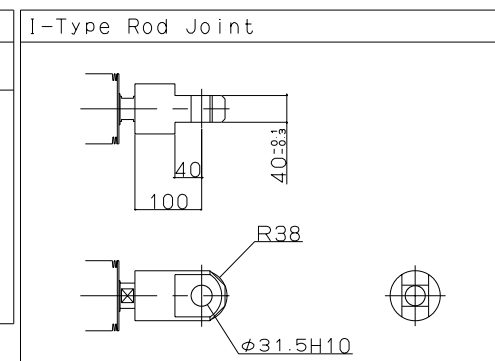

Stroke	L
100	235
150	285
200	335
250	385
300	435
350	485
400	535
500	635
600	735
700	835
800	935

Stroke	JC
0~160	125
161~250	150
251~400	195
401~630	265
631~800	315

Model:
MS665-A(B)(D)-TC-140X350-HS

Maker:
KONAN

File Name:
MS66-A-TC-140-HS