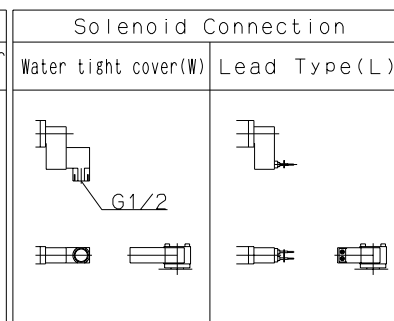

Stroke	L
100	235
150	285
200	335
250	385
300	435
350	485
400	535
500	635
600	735
700	835
800	935

Stroke	JC
0~160	125
161~250	150
251~400	195
401~630	265
631~800	315

Model:
MS665-A(B)(D)-TC-140X350-HS

Maker:
KONAN