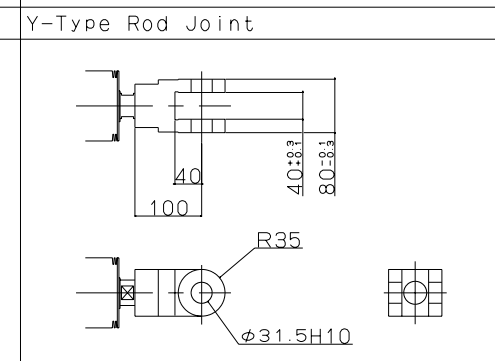

Stroke	L
100	235
150	285
200	335
250	385
300	435
350	485
400	535
500	635
600	735
700	835
800	935

Stroke	JC
0~160	125
161~250	150
251~400	195
401~630	265
631~800	315

JIS Symbol

Model:
MS665-A(B)(D)-TC-160X350-HD
Maker:
KONAN
File Name:
MS66-A-TC-160-HD