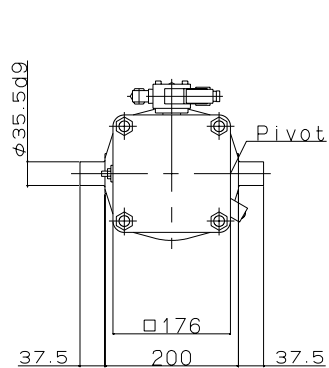

Stroke	L
100	235
150	285
200	335
250	385
300	435
350	485
400	535
500	635
600	735
700	835
800	935

Stroke	JC
0~160	125
161~250	150
251~400	195
401~630	265
631~800	315

JIS Symbol

Model:
MS665-A(B)(D)-TC-160X350-HD
Maker:
KONAN
File Name:
MS66-A-TC-160-HD