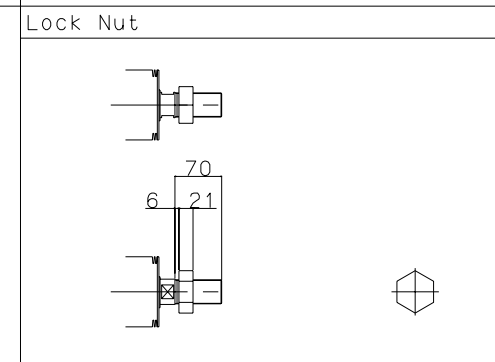

Stroke	L
100	235
150	285
200	335
250	385
300	435
350	485
400	535
500	635
600	735
700	835
800	935

Stroke	JC
0~160	125
161~250	150
251~400	195
401~630	265
631~800	315

JIS Symbol

Model:
MS665-A(B)(D)-TC-160X350-HD
Maker:
KONAN
File Name:
MS66-A-TC-160-HD