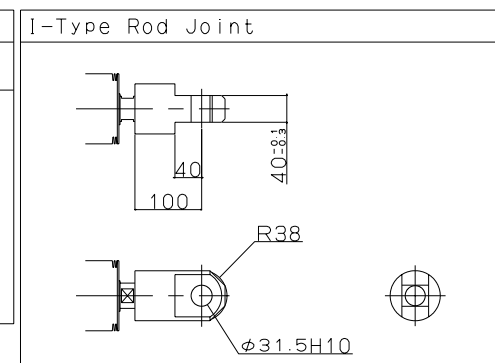

Stroke	L
100	235
150	285
200	335
250	385
300	435
350	485
400	535
500	635
600	735
700	835
800	935

Stroke	JC
0~160	125
161~250	150
251~400	195
401~630	265
631~800	315

JIS Symbol

Model:
MS665-A(B)(D)-TC-160X350-HD
Maker:
KONAN
File Name:
MS66-A-TC-160-HD