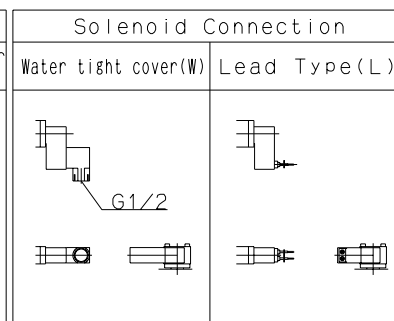

Stroke	L
100	235
150	285
200	335
250	385
300	435
350	485
400	535
500	635
600	735
700	835
800	935

Stroke	JC
0~160	125
161~250	150
251~400	195
401~630	265
631~800	315

JIS Symbol

Model:
MS665-A(B)(D)-TC-160X350-HD
Maker:
KONAN
File Name:
MS66-A-TC-160-HD