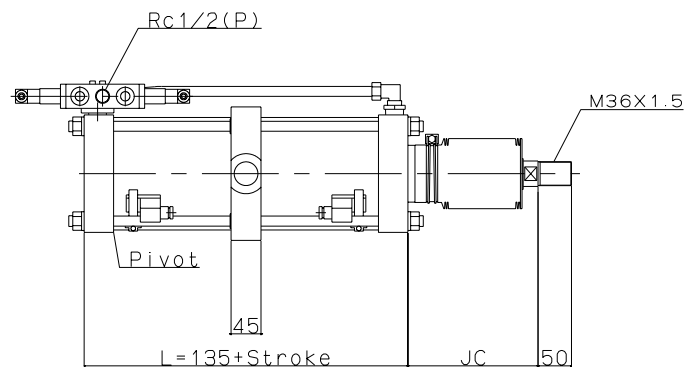

Stroke	L
100	235
150	285
200	335
250	385
300	435
350	485
400	535
500	635
600	735
700	835
800	935

Stroke	JC
0~160	125
161~250	150
251~400	195
401~630	265
631~800	315

JIS Symbol

Model:
MS665-A(B)(D)-TC-160X350-HD
Maker:
KONAN
File Name:
MS66-A-TC-160-HD