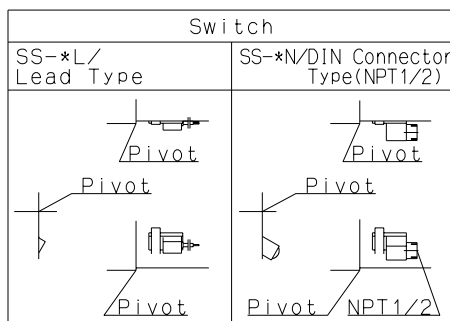

Stroke	L
100	235
150	285
200	335
250	385
300	435
350	485
400	535
500	635
600	735
700	835
800	935

Stroke	JC
0~160	125
161~250	150
251~400	195
401~630	265
631~800	315

JIS Symbol

Model:
MS665-A(B)(D)-TC-160X350-HD
Maker:
KONAN
File Name:
MS66-A-TC-160-HD