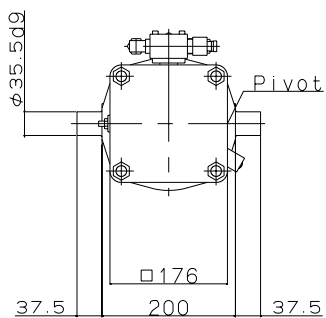

Stroke	L
100	235
150	285
200	335
250	385
300	435
350	485
400	535
500	635
600	735
700	835
800	935

Stroke	JC
0~160	125
161~250	150
251~400	195
401~630	265
631~800	315

JIS Symbol

Model: MS665-A(B)(D)-TC-160X350-HS
 Maker: KONAN
 File Name: MS66-A-TC-160-HS