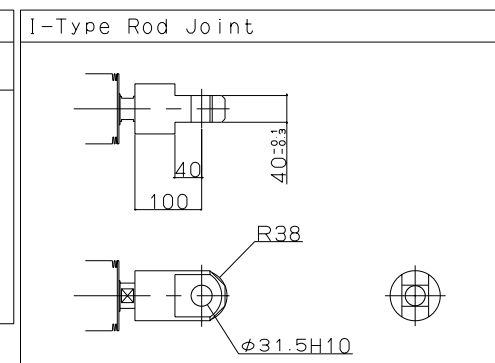

Stroke	L
100	235
150	285
200	335
250	385
300	435
350	485
400	535
500	635
600	735
700	835
800	935

Stroke	JC
0~160	125
161~250	150
251~400	195
401~630	265
631~800	315

JIS Symbol

Model: MS665-A(B)(D)-TC-160X350-HS
 Maker: KONAN
 File Name: MS66-A-TC-160-HS