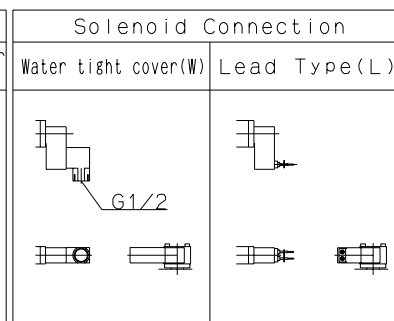

Stroke	L
100	235
150	285
200	335
250	385
300	435
350	485
400	535
500	635
600	735
700	835
800	935

Stroke	JC
0~160	125
161~250	150
251~400	195
401~630	265
631~800	315

JIS Symbol

Model: MS665-A(B)(D)-TC-160X350-HS
 Maker: KONAN
 File Name: MS66-A-TC-160-HS