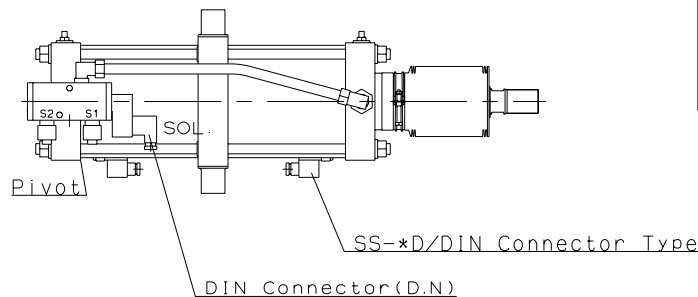

Stroke	L
100	235
150	285
200	335
250	385
300	435
350	485
400	535
500	635
600	735
700	835
800	935

Stroke	JC
0~160	125
161~250	150
251~400	195
401~630	265
631~800	315

JIS Symbol

Model: MS665-A(B)(D)-TC-160X350-HS
 Maker: KONAN
 File Name: MS66-A-TC-160-HS