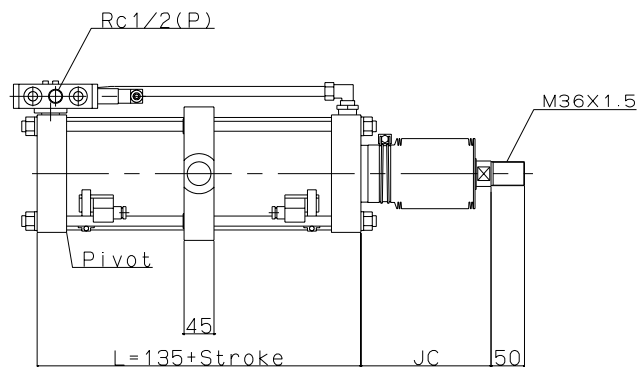

Stroke	L
100	235
150	285
200	335
250	385
300	435
350	485
400	535
500	635
600	735
700	835
800	935

Stroke	JC
0~160	125
161~250	150
251~400	195
401~630	265
631~800	315

JIS Symbol

Model: MS665-A(B)(D)-TC-160X350-HS
 Maker: KONAN
 File Name: MS66-A-TC-160-HS