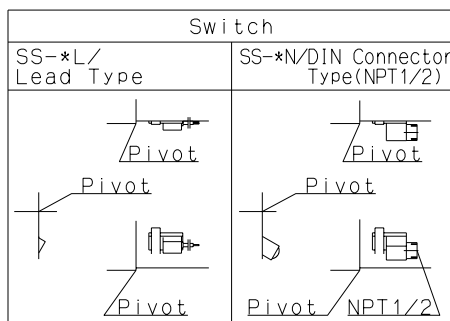

Stroke	L
100	235
150	285
200	335
250	385
300	435
350	485
400	535
500	635
600	735
700	835
800	935

Stroke	JC
0~160	125
161~250	150
251~400	195
401~630	265
631~800	315

JIS Symbol

Model: MS665-A(B)(D)-TC-160X350-HS
 Maker: KONAN
 File Name: MS66-A-TC-160-HS