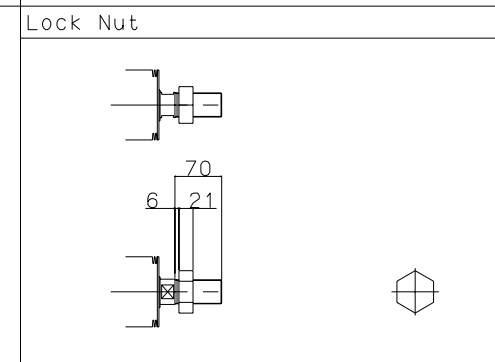

Stroke	L
100	235
150	285
200	335
250	385
300	435
350	485
400	535
500	635
600	735
700	835
800	935

Stroke	JC
0~160	125
161~250	150
251~400	195
401~630	265
631~800	315

JIS Symbol

Model: MS665-A(B)(D)-TC-160X350-HS
 Maker: KONAN
 File Name: MS66-A-TC-160-HS