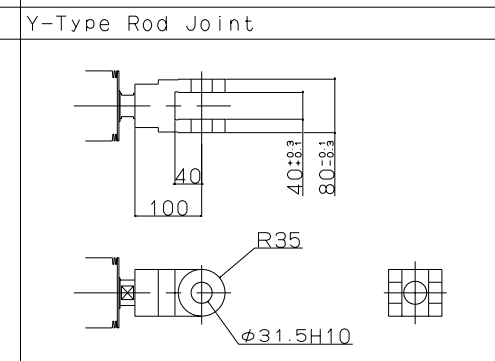

Stroke	L
100	235
150	285
200	335
250	385
300	435
350	485
400	535
500	635
600	735
700	835
800	935

Stroke	JC
0~160	125
161~250	150
251~400	195
401~630	265
631~800	315

JIS Symbol

Model: MS665-A(B)(D)-TC-160X350-HS
 Maker: KONAN
 File Name: MS66-A-TC-160-HS