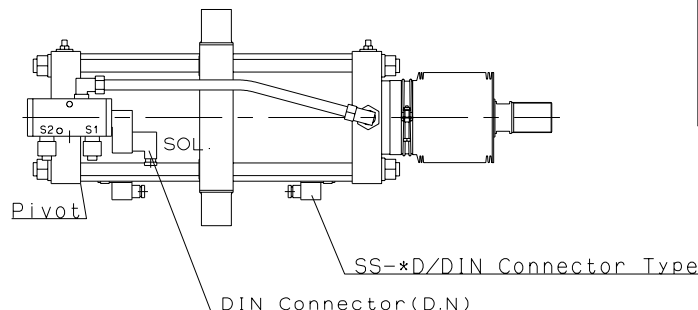

Stroke	L
100	245
150	295
200	345
250	395
300	445
350	495
400	545
500	645
600	745
700	845
800	945
900	1045
1000	1145

Stroke	JC
0~250	150
251~400	195
401~630	265
631~1000	375

Model: MS665-A(B)(D)-TC-180X350-HS
 Maker: KONAN
 File Name: MS66-A-TC-180-HS