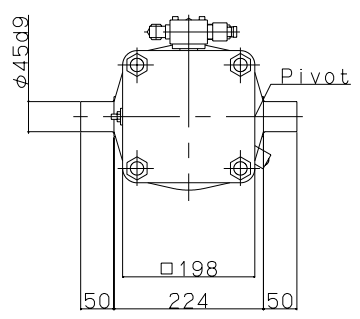

Stroke	L
100	245
150	295
200	345
250	395
300	445
350	495
400	545
500	645
600	745
700	845
800	945
900	1045
1000	1145

Stroke	JC
0~250	150
251~400	195
401~630	265
631~1000	375

Model: MS665-A(B)(D)-TC-180X350-HS
 Maker: KONAN
 File Name: MS66-A-TC-180-HS