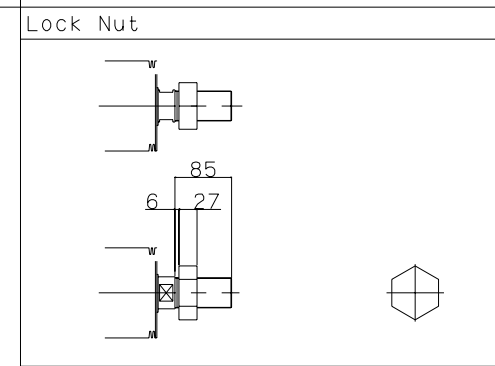

Stroke	L
100	245
150	295
200	345
250	395
300	445
350	495
400	545
500	645
600	745
700	845
800	945
900	1045
1000	1145

Stroke	JC
0~250	150
251~400	195
401~630	265
631~1000	375

Model: MS665-A(B)(D)-TC-180X350-HS
 Maker: KONAN
 File Name: MS66-A-TC-180-HS