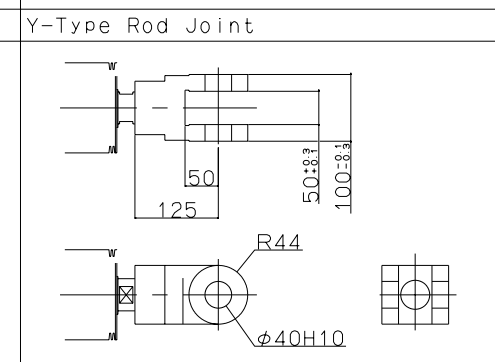

Stroke	L
100	245
150	295
200	345
250	395
300	445
350	495
400	545
500	645
600	745
700	845
800	945
900	1045
1000	1145

Stroke	JC
0~250	150
251~400	195
401~630	265
631~1000	375

Model: MS665-A(B)(D)-TC-180X350-HS
 Maker: KONAN
 File Name: MS66-A-TC-180-HS