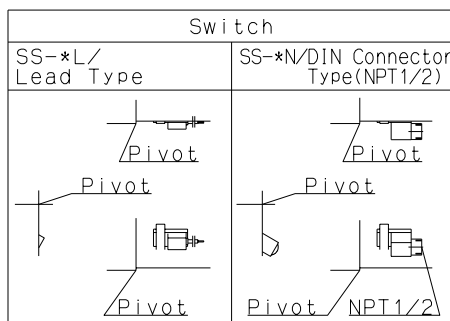

Stroke	L
100	245
150	295
200	345
250	395
300	445
350	495
400	545
500	645
600	745
700	845
800	945
900	1045
1000	1145

Stroke	JC
0~250	150
251~400	195
401~630	265
631~1000	375

Model: MS665-A(B)(D)-TC-180X350-HS
 Maker: KONAN
 File Name: MS66-A-TC-180-HS