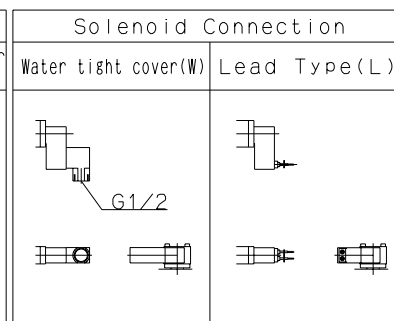

Stroke	L
100	245
150	295
200	345
250	395
300	445
350	495
400	545
500	645
600	745
700	845
800	945
900	1045
1000	1145

Stroke	JC
0~250	150
251~400	195
401~630	265
631~1000	375

Model: MS665-A(B)(D)-TC-180X350-HS
 Maker: KONAN
 File Name: MS66-A-TC-180-HS