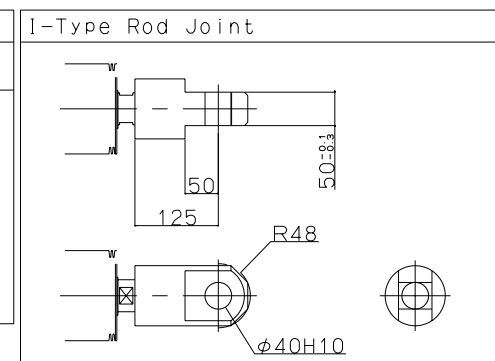

Stroke	L
100	245
150	295
200	345
250	395
300	445
350	495
400	545
500	645
600	745
700	845
800	945
900	1045
1000	1145

Stroke	JC
0~250	150
251~400	195
401~630	265
631~1000	375

Model: MS665-A(B)(D)-TC-180X350-HS
 Maker: KONAN
 File Name: MS66-A-TC-180-HS