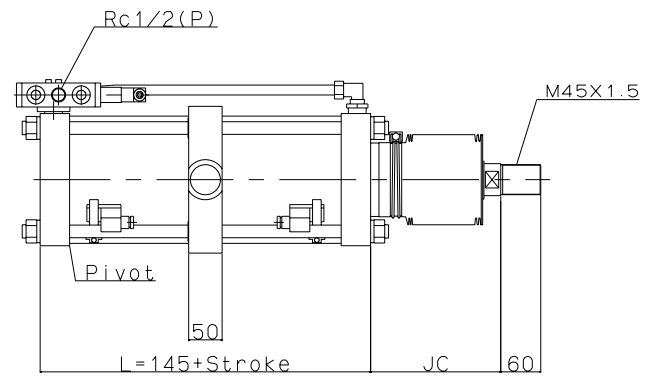

Stroke	L
100	245
150	295
200	345
250	395
300	445
350	495
400	545
500	645
600	745
700	845
800	945
900	1045
1000	1145

Stroke	JC
0~250	150
251~400	195
401~630	265
631~1000	375

Model: MS665-A(B)(D)-TC-180X350-HS
 Maker: KONAN
 File Name: MS66-A-TC-180-HS