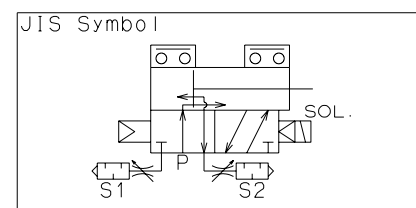

Stroke	L
100	245
150	295
200	345
250	395
300	445
350	495
400	545
500	645
600	745
700	845
800	945
900	1045
1000	1145

Stroke	JC
0~250	150
251~400	195
401~630	265
631~1000	375

Model: MS665-A(B)(D)-TC-180X350-HS
 Maker: KONAN
 File Name: MS66-A-TC-180-HS