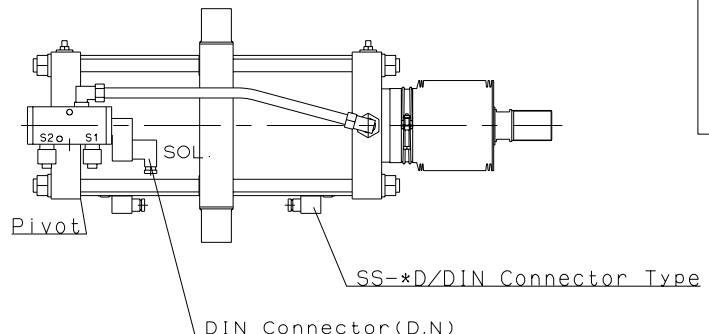

Stroke	L
100	245
150	295
200	345
250	395
300	445
350	495
400	545
500	645
600	745
700	845
800	945
900	1045
1000	1145

Stroke	JC
0~250	150
251~400	195
401~630	265
631~1000	375

Model: MS665-A(B)(D)-TC-200X350-HS
 Maker: KONAN
 File Name: MS66-A-TC-200-HS