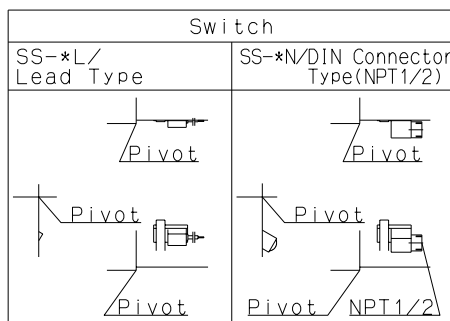

Stroke	L
100	245
150	295
200	345
250	395
300	445
350	495
400	545
500	645
600	745
700	845
800	945
900	1045
1000	1145

Stroke	JC
0~250	150
251~400	195
401~630	265
631~1000	375

Model: MS665-A(B)(D)-TC-200X350-HS
 Maker: KONAN
 File Name: MS66-A-TC-200-HS