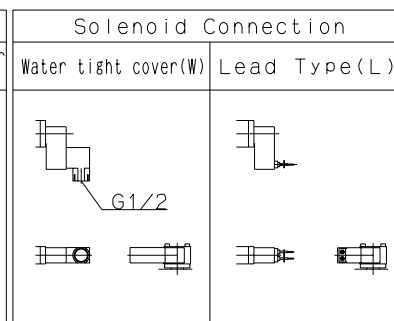

Stroke	L
100	245
150	295
200	345
250	395
300	445
350	495
400	545
500	645
600	745
700	845
800	945
900	1045
1000	1145

Stroke	JC
0~250	150
251~400	195
401~630	265
631~1000	375

Model: MS665-A(B)(D)-TC-200X350-HS
 Maker: KONAN
 File Name: MS66-A-TC-200-HS