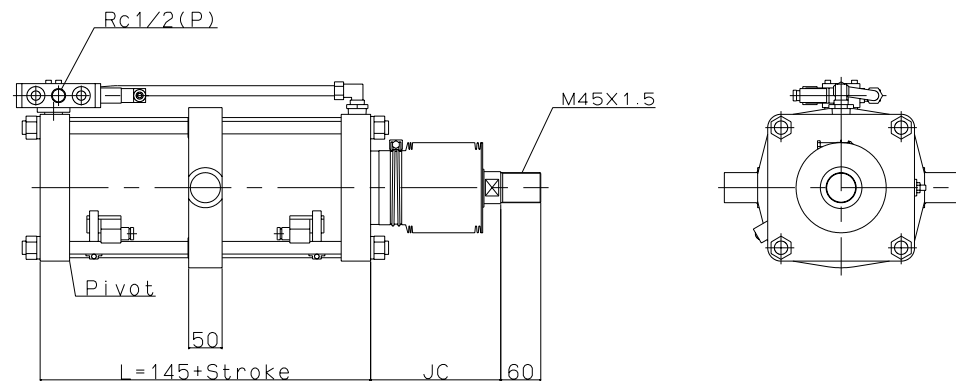

Stroke	L
100	245
150	295
200	345
250	395
300	445
350	495
400	545
500	645
600	745
700	845
800	945
900	1045
1000	1145

Stroke	JC
0~250	150
251~400	195
401~630	265
631~1000	375

Model: MS665-A(B)(D)-TC-200X350-HS
 Maker: KONAN
 File Name: MS66-A-TC-200-HS