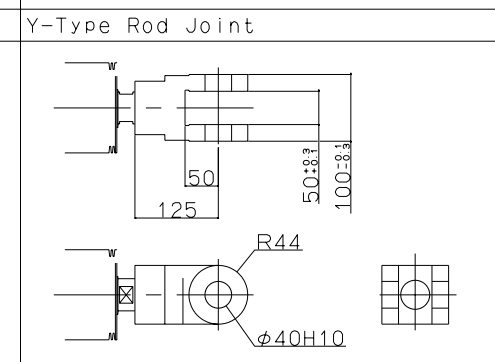

Stroke	L
100	245
150	295
200	345
250	395
300	445
350	495
400	545
500	645
600	745
700	845
800	945
900	1045
1000	1145

Stroke	JC
0~250	150
251~400	195
401~630	265
631~1000	375

Model: MS665-A(B)(D)-TC-200X350-HS
 Maker: KONAN
 File Name: MS66-A-TC-200-HS