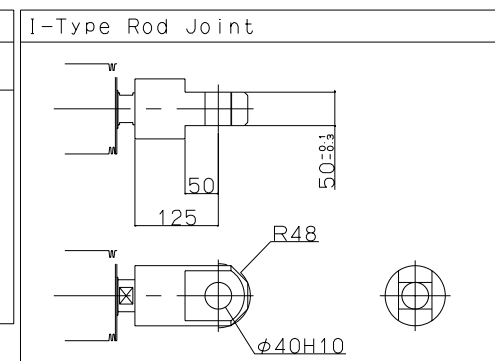

Stroke	L
100	245
150	295
200	345
250	395
300	445
350	495
400	545
500	645
600	745
700	845
800	945
900	1045
1000	1145

Stroke	JC
0~250	150
251~400	195
401~630	265
631~1000	375

Model: MS665-A(B)(D)-TC-200X350-HS
 Maker: KONAN
 File Name: MS66-A-TC-200-HS