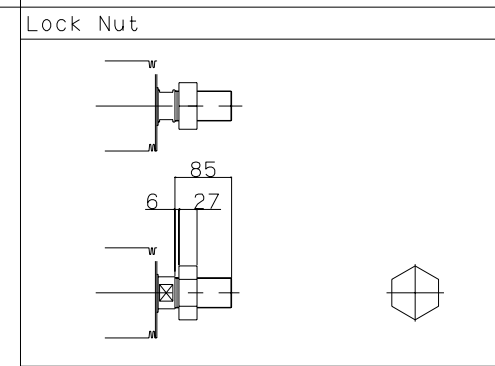

Stroke	L
100	245
150	295
200	345
250	395
300	445
350	495
400	545
500	645
600	745
700	845
800	945
900	1045
1000	1145

Stroke	JC
0~250	150
251~400	195
401~630	265
631~1000	375

Model: MS665-A(B)(D)-TC-200X350-HS
 Maker: KONAN
 File Name: MS66-A-TC-200-HS