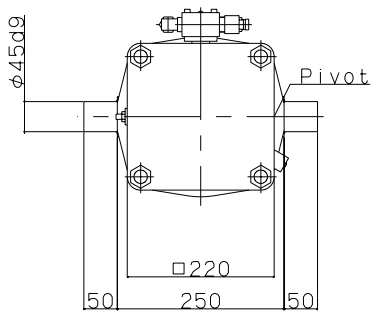

Stroke	L
100	245
150	295
200	345
250	395
300	445
350	495
400	545
500	645
600	745
700	845
800	945
900	1045
1000	1145

Stroke	JC
0~250	150
251~400	195
401~630	265
631~1000	375

Model: MS665-A(B)(D)-TC-200X350-HS
 Maker: KONAN
 File Name: MS66-A-TC-200-HS