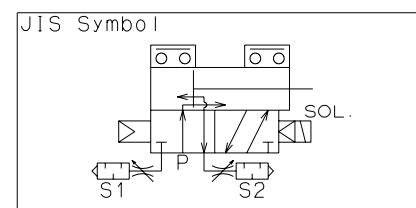

Stroke	L
100	245
150	295
200	345
250	395
300	445
350	495
400	545
500	645
600	745
700	845
800	945
900	1045
1000	1145

Stroke	JC
0~250	150
251~400	195
401~630	265
631~1000	375

Model: MS665-A(B)(D)-TC-200X350-HS
 Maker: KONAN
 File Name: MS66-A-TC-200-HS